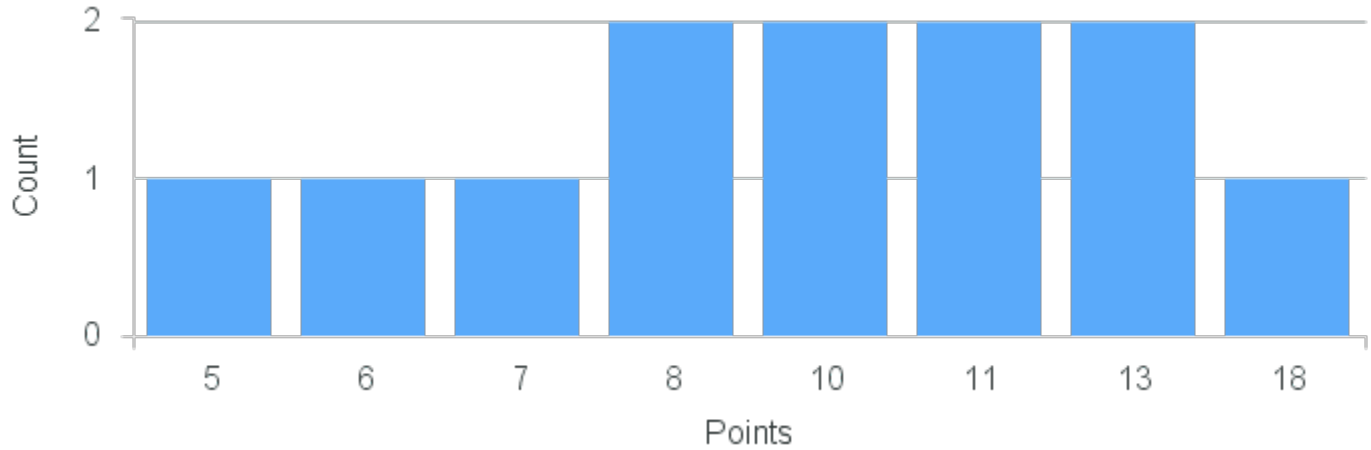

Term	Block(s)	CRN	Course ID	See Also	Course Limit	Course Demand	Count	Points
Fall 2022	2	13360	EV333 2211		25	12	1	18
Fall 2022	2	13360	EV333 2211		25	12	2	13
Fall 2022	2	13360	EV333 2211		25	12	2	11
Fall 2022	2	13360	EV333 2211		25	12	2	10
Fall 2022	2	13360	EV333 2211		25	12	2	8
Fall 2022	2	13360	EV333 2211		25	12	1	7
Fall 2022	2	13360	EV333 2211		25	12	1	6
Fall 2022	2	13360	EV333 2211		25	12	1	5