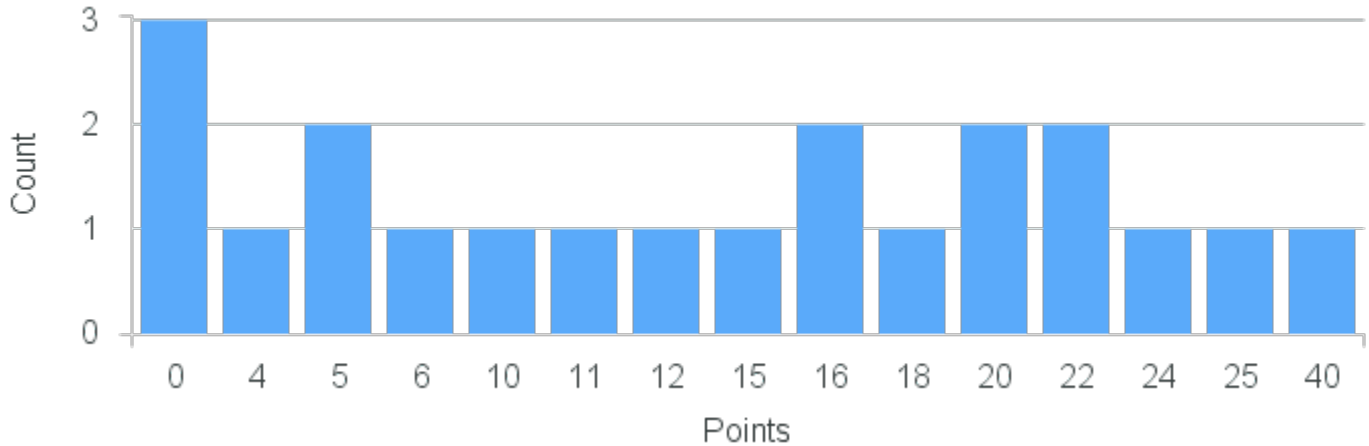

Course Point Distribution for Fall 2022

CRN: 13274

Course ID: AS216 4411 Cross List:

Limit: 12

Topics in Printmaking: Painterly Prints and Papermaking

Demand: 21

Waitlisted: 9

Department: Art

Min Points: 12

Term	Block(s)	CRN	Course ID	See Also	Course Limit	Course Demand	Count	Points
Fall 2022	4	13274	AS216 4411		12	21	1	40
Fall 2022	4	13274	AS216 4411		12	21	1	25
Fall 2022	4	13274	AS216 4411		12	21	1	24
Fall 2022	4	13274	AS216 4411		12	21	2	22
Fall 2022	4	13274	AS216 4411		12	21	2	20
Fall 2022	4	13274	AS216 4411		12	21	1	18
Fall 2022	4	13274	AS216 4411		12	21	2	16
Fall 2022	4	13274	AS216 4411		12	21	1	15
Fall 2022	4	13274	AS216 4411		12	21	1	12
Fall 2022	4	13274	AS216 4411		12	21	1	11
Fall 2022	4	13274	AS216 4411		12	21	1	10
Fall 2022	4	13274	AS216 4411		12	21	1	6
Fall 2022	4	13274	AS216 4411		12	21	2	5
Fall 2022	4	13274	AS216 4411		12	21	1	4