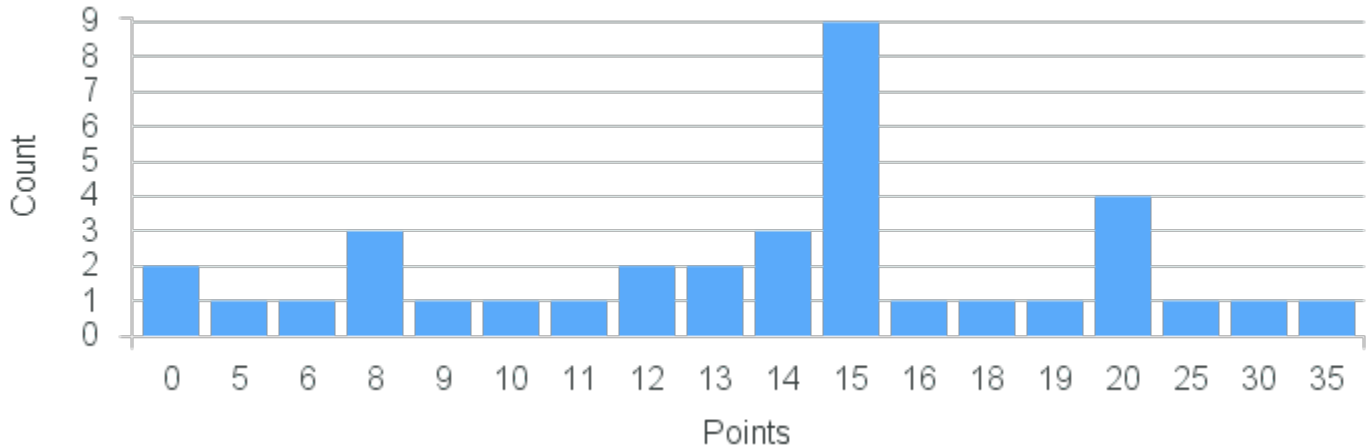

Course Point Distribution for Fall 2022

CRN: 13609

Course ID: BU311 Cross List:
2211

Limit: 25

Data, Math, and Modeling

Demand: 36
Waitlisted: 11

Department: Economics & Business

Min Points: 12

Term	Block(s)	CRN	Course ID	See Also	Course Limit	Course Demand	Count	Points
Fall 2022	2	13609	BU311 2211		25	36	1	35
Fall 2022	2	13609	BU311 2211		25	36	1	30
Fall 2022	2	13609	BU311 2211		25	36	1	25
Fall 2022	2	13609	BU311 2211		25	36	4	20
Fall 2022	2	13609	BU311 2211		25	36	1	19
Fall 2022	2	13609	BU311 2211		25	36	1	18
Fall 2022	2	13609	BU311 2211		25	36	1	16
Fall 2022	2	13609	BU311 2211		25	36	9	15
Fall 2022	2	13609	BU311 2211		25	36	3	14
Fall 2022	2	13609	BU311 2211		25	36	2	13
Fall 2022	2	13609	BU311 2211		25	36	2	12
Fall 2022	2	13609	BU311 2211		25	36	1	11
Fall 2022	2	13609	BU311 2211		25	36	1	10
Fall 2022	2	13609	BU311 2211		25	36	1	9