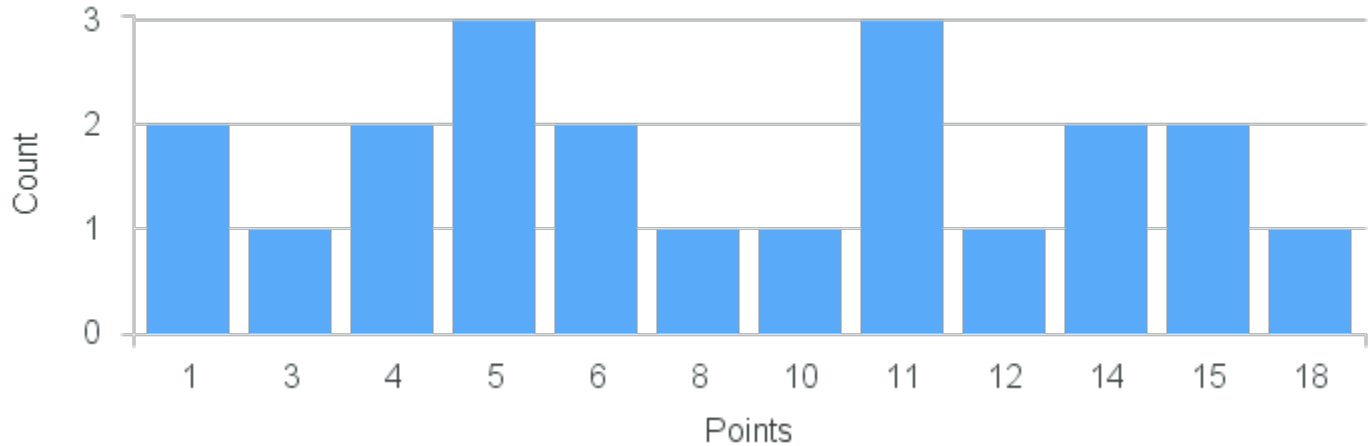

Course Point Distribution for Fall 2022

CRN: 13142

Course ID: GY150 4411 Cross List:

Limit: 25

Environmental Geology

Demand: 21

Waitlisted: 0

Department: Geology

Term	Block(s)	CRN	Course ID	See Also	Course Limit	Course Demand	Count	Points
Fall 2022	4	13142	GY150 4411		25	21	1	18
Fall 2022	4	13142	GY150 4411		25	21	2	15
Fall 2022	4	13142	GY150 4411		25	21	2	14
Fall 2022	4	13142	GY150 4411		25	21	1	12
Fall 2022	4	13142	GY150 4411		25	21	3	11
Fall 2022	4	13142	GY150 4411		25	21	1	10
Fall 2022	4	13142	GY150 4411		25	21	1	8
Fall 2022	4	13142	GY150 4411		25	21	2	6
Fall 2022	4	13142	GY150 4411		25	21	3	5
Fall 2022	4	13142	GY150 4411		25	21	2	4
Fall 2022	4	13142	GY150 4411		25	21	1	3
Fall 2022	4	13142	GY150 4411		25	21	2	1