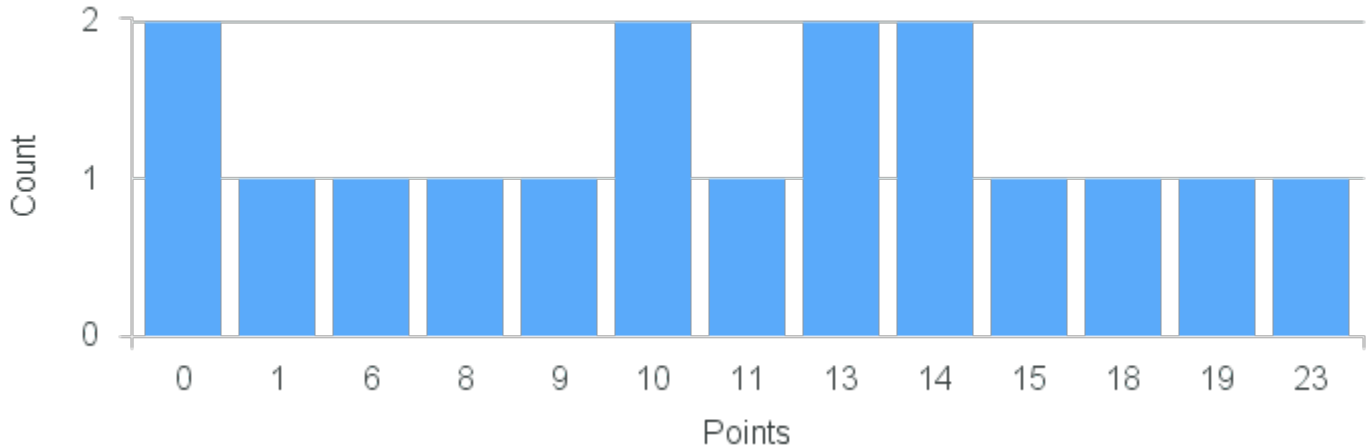

Course Point Distribution for Fall 2022

CRN: 13239

Course ID: ED311 4411 Cross List: PY270 4411

Limit: 25

Educational Psychology

Demand: 17

Waitlisted: 0

Department: Education

Term	Block(s)	CRN	Course ID	See Also	Course Limit	Course Demand	Count	Points
Fall 2022	4	13239	ED311 4411	PY270 4411	25	17	1	23
Fall 2022	4	13239	ED311 4411	PY270 4411	25	17	1	19
Fall 2022	4	13239	ED311 4411	PY270 4411	25	17	1	18
Fall 2022	4	13239	ED311 4411	PY270 4411	25	17	1	15
Fall 2022	4	13239	ED311 4411	PY270 4411	25	17	2	14
Fall 2022	4	13239	ED311 4411	PY270 4411	25	17	2	13
Fall 2022	4	13239	ED311 4411	PY270 4411	25	17	1	11
Fall 2022	4	13239	ED311 4411	PY270 4411	25	17	2	10
Fall 2022	4	13239	ED311 4411	PY270 4411	25	17	1	9
Fall 2022	4	13239	ED311 4411	PY270 4411	25	17	1	8
Fall 2022	4	13239	ED311 4411	PY270 4411	25	17	1	6
Fall 2022	4	13239	ED311 4411	PY270 4411	25	17	1	1
Fall 2022	4	13239	ED311 4411	PY270 4411	25	17	2	0