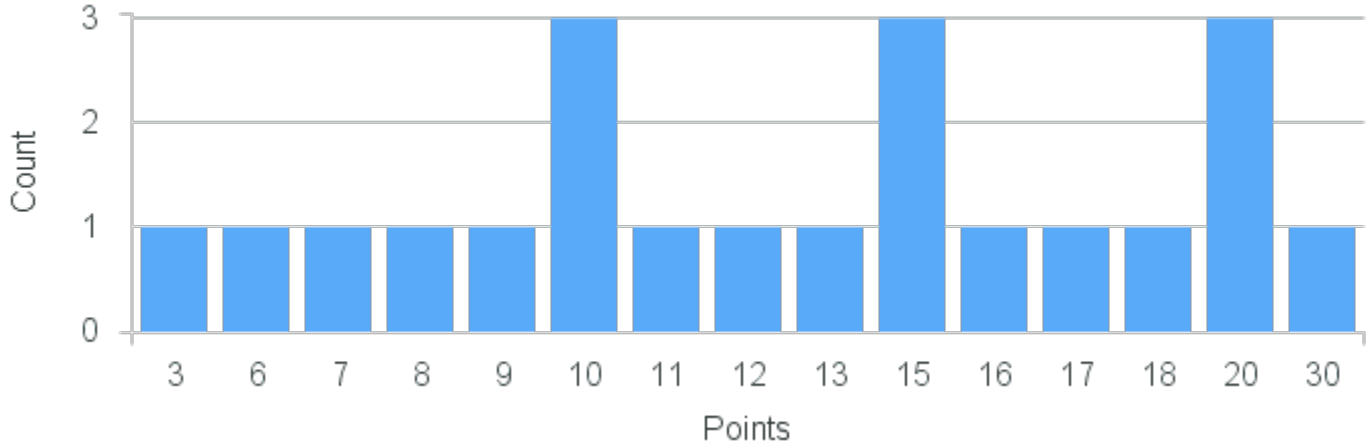

Course Point Distribution for Fall 2022

CRN: 13593

Course ID: EC344 Cross List:
2211

Limit: 25

The Economics of Strategy: Industrial Organization, Structure, and Public Policy

Demand: 21

Waitlisted: 0

Department: Economics & Business

Term	Block(s)	CRN	Course ID	See Also	Course Limit	Course Demand	Count	Points
Fall 2022	2	13593	EC344 2211		25	21	1	30
Fall 2022	2	13593	EC344 2211		25	21	3	20
Fall 2022	2	13593	EC344 2211		25	21	1	18
Fall 2022	2	13593	EC344 2211		25	21	1	17
Fall 2022	2	13593	EC344 2211		25	21	1	16
Fall 2022	2	13593	EC344 2211		25	21	3	15
Fall 2022	2	13593	EC344 2211		25	21	1	13
Fall 2022	2	13593	EC344 2211		25	21	1	12
Fall 2022	2	13593	EC344 2211		25	21	1	11
Fall 2022	2	13593	EC344 2211		25	21	3	10
Fall 2022	2	13593	EC344 2211		25	21	1	9
Fall 2022	2	13593	EC344 2211		25	21	1	8
Fall 2022	2	13593	EC344 2211		25	21	1	7
Fall 2022	2	13593	EC344 2211		25	21	1	6