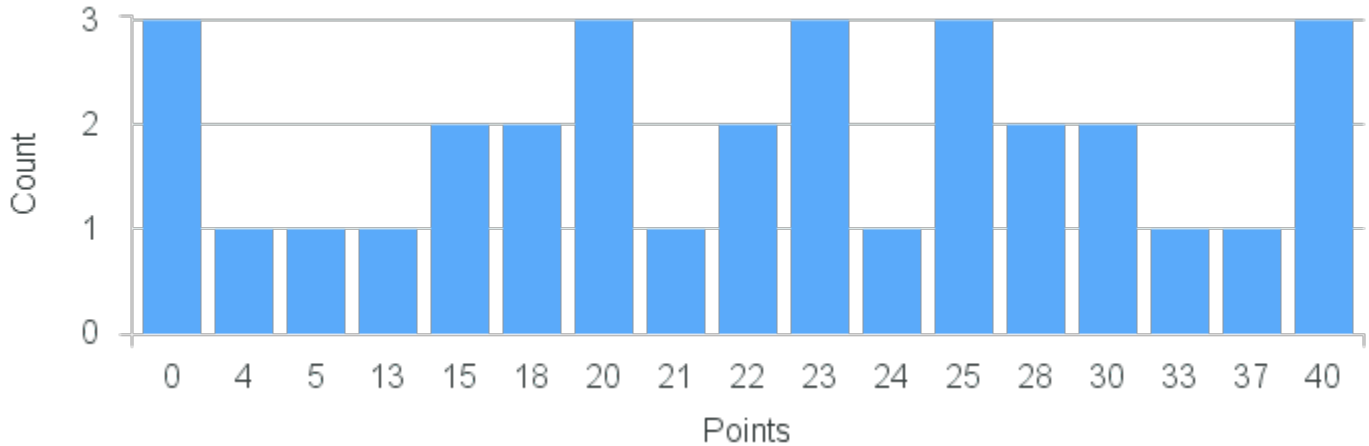

Course Point Distribution for Fall 2022

CRN: 13225

Course ID: AS103 2211 Cross List:

Limit: 16

Art Studio Foundations: Drawing

Demand: 32

Waitlisted: 16

Department: Art

Min Points: 23

Term	Block(s)	CRN	Course ID	See Also	Course Limit	Course Demand	Count	Points
Fall 2022	2	13225	AS103 2211		16	32	3	40
Fall 2022	2	13225	AS103 2211		16	32	1	37
Fall 2022	2	13225	AS103 2211		16	32	1	33
Fall 2022	2	13225	AS103 2211		16	32	2	30
Fall 2022	2	13225	AS103 2211		16	32	2	28
Fall 2022	2	13225	AS103 2211		16	32	3	25
Fall 2022	2	13225	AS103 2211		16	32	1	24
Fall 2022	2	13225	AS103 2211		16	32	3	23
Fall 2022	2	13225	AS103 2211		16	32	2	22
Fall 2022	2	13225	AS103 2211		16	32	1	21
Fall 2022	2	13225	AS103 2211		16	32	3	20
Fall 2022	2	13225	AS103 2211		16	32	2	18
Fall 2022	2	13225	AS103 2211		16	32	2	15
Fall 2022	2	13225	AS103 2211		16	32	1	13