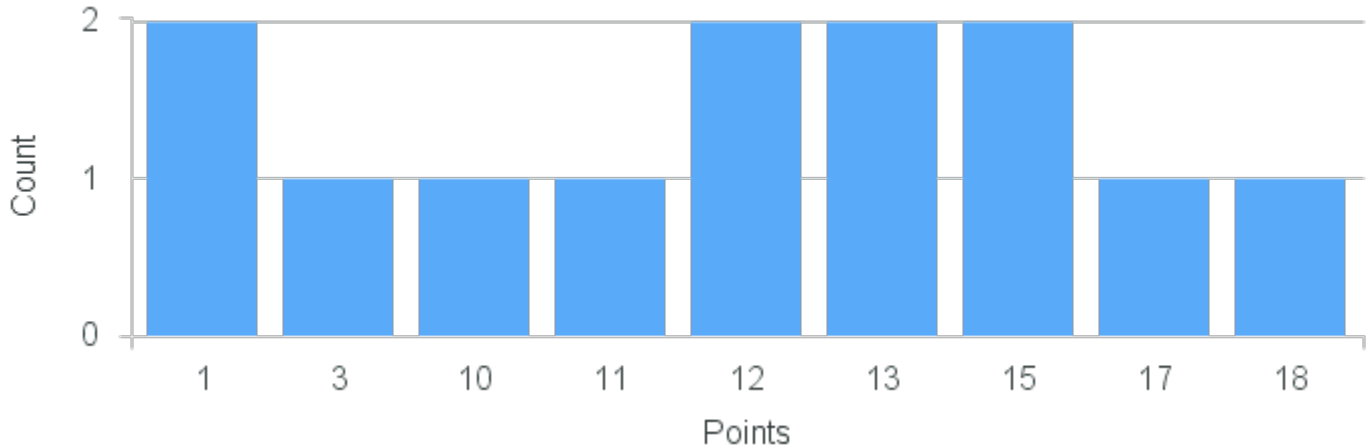

Term	Block(s)	CRN	Course ID	See Also	Course Limit	Course Demand	Count	Points
Fall 2022	2	13725	EC102 2211		25	13	1	18
Fall 2022	2	13725	EC102 2211		25	13	1	17
Fall 2022	2	13725	EC102 2211		25	13	2	15
Fall 2022	2	13725	EC102 2211		25	13	2	13
Fall 2022	2	13725	EC102 2211		25	13	2	12
Fall 2022	2	13725	EC102 2211		25	13	1	11
Fall 2022	2	13725	EC102 2211		25	13	1	10
Fall 2022	2	13725	EC102 2211		25	13	1	3
Fall 2022	2	13725	EC102 2211		25	13	2	1