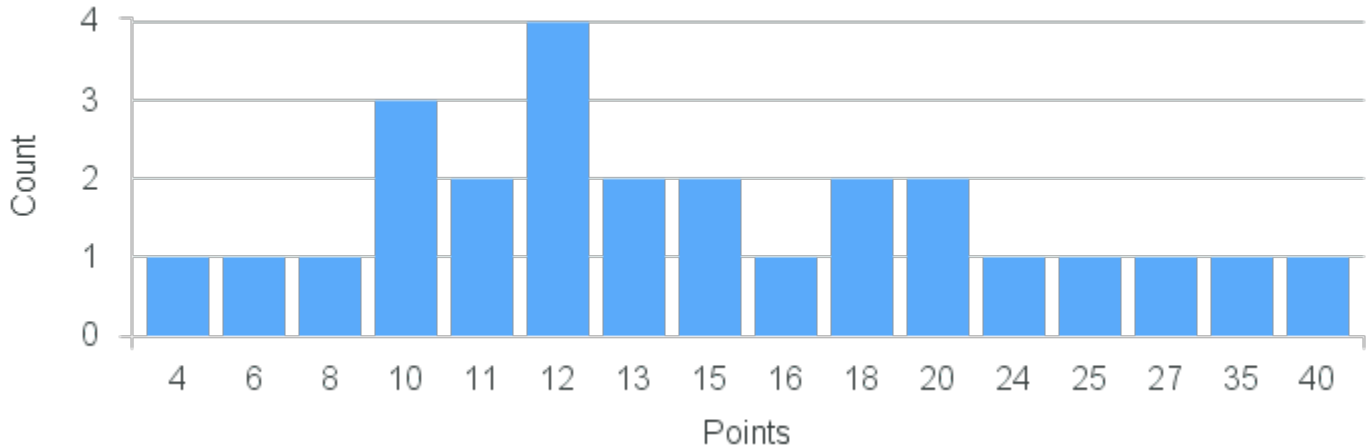

Course Point Distribution for Fall 2022

CRN: 13435

Course ID: EV352 Cross List: SW352 1111
1111

Limit: 25

Waters of the West

Demand: 26

Waitlisted: 1

Department: Environmental Science

Min Points: 6

Term	Block(s)	CRN	Course ID	See Also	Course Limit	Course Demand	Count	Points
Fall 2022	1	13435	EV352 1111	SW352 1111	25	26	1	40
Fall 2022	1	13435	EV352 1111	SW352 1111	25	26	1	35
Fall 2022	1	13435	EV352 1111	SW352 1111	25	26	1	27
Fall 2022	1	13435	EV352 1111	SW352 1111	25	26	1	25
Fall 2022	1	13435	EV352 1111	SW352 1111	25	26	1	24
Fall 2022	1	13435	EV352 1111	SW352 1111	25	26	2	20
Fall 2022	1	13435	EV352 1111	SW352 1111	25	26	2	18
Fall 2022	1	13435	EV352 1111	SW352 1111	25	26	1	16
Fall 2022	1	13435	EV352 1111	SW352 1111	25	26	2	15
Fall 2022	1	13435	EV352 1111	SW352 1111	25	26	2	13
Fall 2022	1	13435	EV352 1111	SW352 1111	25	26	4	12
Fall 2022	1	13435	EV352 1111	SW352 1111	25	26	2	11
Fall 2022	1	13435	EV352 1111	SW352 1111	25	26	3	10
Fall 2022	1	13435	EV352 1111	SW352 1111	25	26	1	8