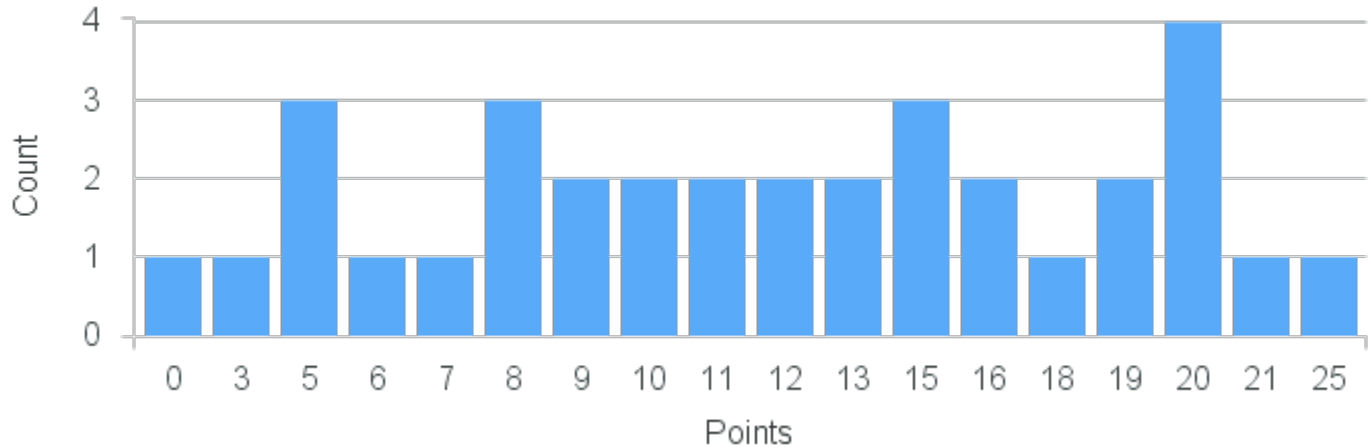

Course Point Distribution for Fall 2022

CRN: 13608

Course ID: BU329 1111 Cross List:

Limit: 25

Business Organization and Management

Demand: 34

Waitlisted: 9

Department: Economics & Business

Min Points: 8

Term	Block(s)	CRN	Course ID	See Also	Course Limit	Course Demand	Count	Points
Fall 2022	1	13608	BU329 1111		25	34	1	25
Fall 2022	1	13608	BU329 1111		25	34	1	21
Fall 2022	1	13608	BU329 1111		25	34	4	20
Fall 2022	1	13608	BU329 1111		25	34	2	19
Fall 2022	1	13608	BU329 1111		25	34	1	18
Fall 2022	1	13608	BU329 1111		25	34	2	16
Fall 2022	1	13608	BU329 1111		25	34	3	15
Fall 2022	1	13608	BU329 1111		25	34	2	13
Fall 2022	1	13608	BU329 1111		25	34	2	12
Fall 2022	1	13608	BU329 1111		25	34	2	11
Fall 2022	1	13608	BU329 1111		25	34	2	10
Fall 2022	1	13608	BU329 1111		25	34	2	9
Fall 2022	1	13608	BU329 1111		25	34	3	8
Fall 2022	1	13608	BU329 1111		25	34	1	7