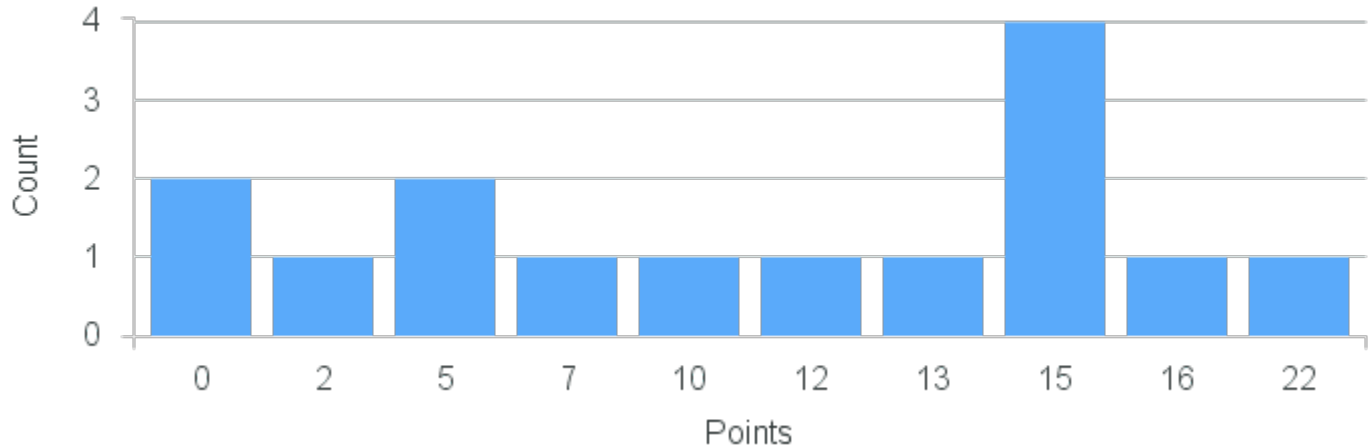

Course Point Distribution for Fall 2022

CRN: 13219

Course ID: AS110 1111 Cross List:

Limit: 16

Art Studio Foundations: Topics: Afrofuturism

Demand: 15

Waitlisted: 0

Department: Art

Term	Block(s)	CRN	Course ID	See Also	Course Limit	Course Demand	Count	Points
Fall 2022	1	13219	AS110 1111		16	15	1	22
Fall 2022	1	13219	AS110 1111		16	15	1	16
Fall 2022	1	13219	AS110 1111		16	15	4	15
Fall 2022	1	13219	AS110 1111		16	15	1	13
Fall 2022	1	13219	AS110 1111		16	15	1	12
Fall 2022	1	13219	AS110 1111		16	15	1	10
Fall 2022	1	13219	AS110 1111		16	15	1	7
Fall 2022	1	13219	AS110 1111		16	15	2	5
Fall 2022	1	13219	AS110 1111		16	15	1	2
Fall 2022	1	13219	AS110 1111		16	15	2	0