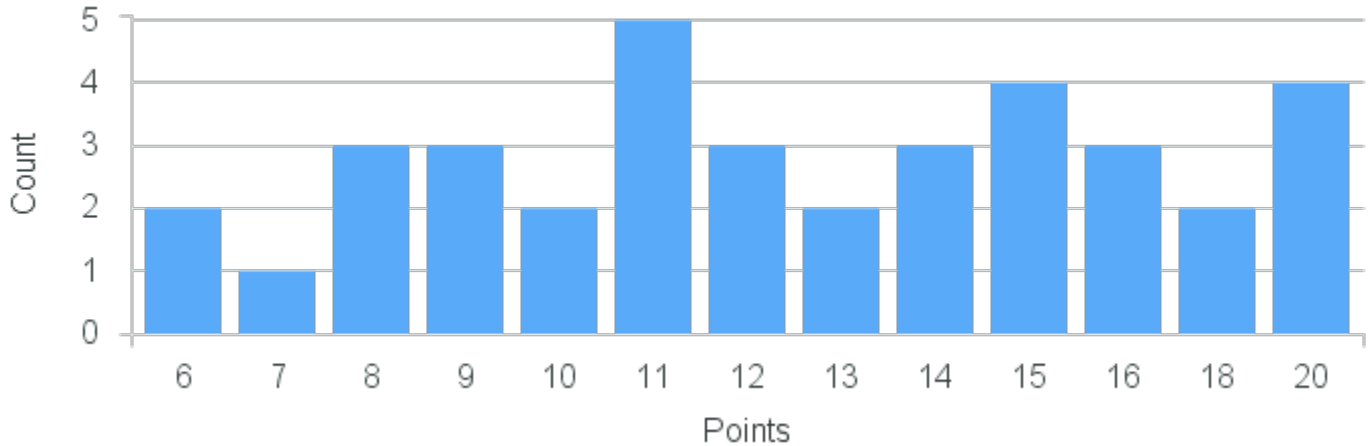

Course Point Distribution for Fall 2022

CRN: 13598

Course ID: EC301 3311 Cross List:

Limit: 25

Microeconomic Theory

Demand: 37

Waitlisted: 12

Department: Economics & Business

Min Points: 11

Term	Block(s)	CRN	Course ID	See Also	Course Limit	Course Demand	Count	Points
Fall 2022	3	13598	EC301 3311		25	37	4	20
Fall 2022	3	13598	EC301 3311		25	37	2	18
Fall 2022	3	13598	EC301 3311		25	37	3	16
Fall 2022	3	13598	EC301 3311		25	37	4	15
Fall 2022	3	13598	EC301 3311		25	37	3	14
Fall 2022	3	13598	EC301 3311		25	37	2	13
Fall 2022	3	13598	EC301 3311		25	37	3	12
Fall 2022	3	13598	EC301 3311		25	37	5	11
Fall 2022	3	13598	EC301 3311		25	37	2	10
Fall 2022	3	13598	EC301 3311		25	37	3	9
Fall 2022	3	13598	EC301 3311		25	37	3	8
Fall 2022	3	13598	EC301 3311		25	37	1	7
Fall 2022	3	13598	EC301 3311		25	37	2	6