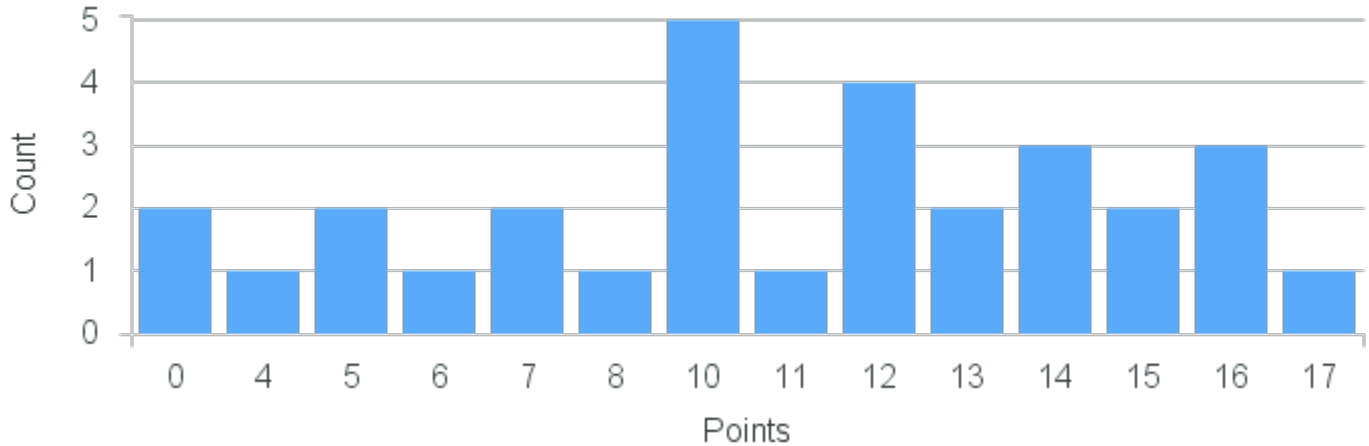

Course Point Distribution for Fall 2022

CRN: 13605

Course ID: BU205 Cross List:
2211

Limit: 25

Principles of Financial Accounting

Demand: 30

Waitlisted: 5

Department: Economics & Business

Min Points: 6

Term	Block(s)	CRN	Course ID	See Also	Course Limit	Course Demand	Count	Points
Fall 2022	2	13605	BU205 2211		25	30	1	17
Fall 2022	2	13605	BU205 2211		25	30	3	16
Fall 2022	2	13605	BU205 2211		25	30	2	15
Fall 2022	2	13605	BU205 2211		25	30	3	14
Fall 2022	2	13605	BU205 2211		25	30	2	13
Fall 2022	2	13605	BU205 2211		25	30	4	12
Fall 2022	2	13605	BU205 2211		25	30	1	11
Fall 2022	2	13605	BU205 2211		25	30	5	10
Fall 2022	2	13605	BU205 2211		25	30	1	8
Fall 2022	2	13605	BU205 2211		25	30	2	7
Fall 2022	2	13605	BU205 2211		25	30	1	6
Fall 2022	2	13605	BU205 2211		25	30	2	5
Fall 2022	2	13605	BU205 2211		25	30	1	4
Fall 2022	2	13605	BU205 2211		25	30	2	0