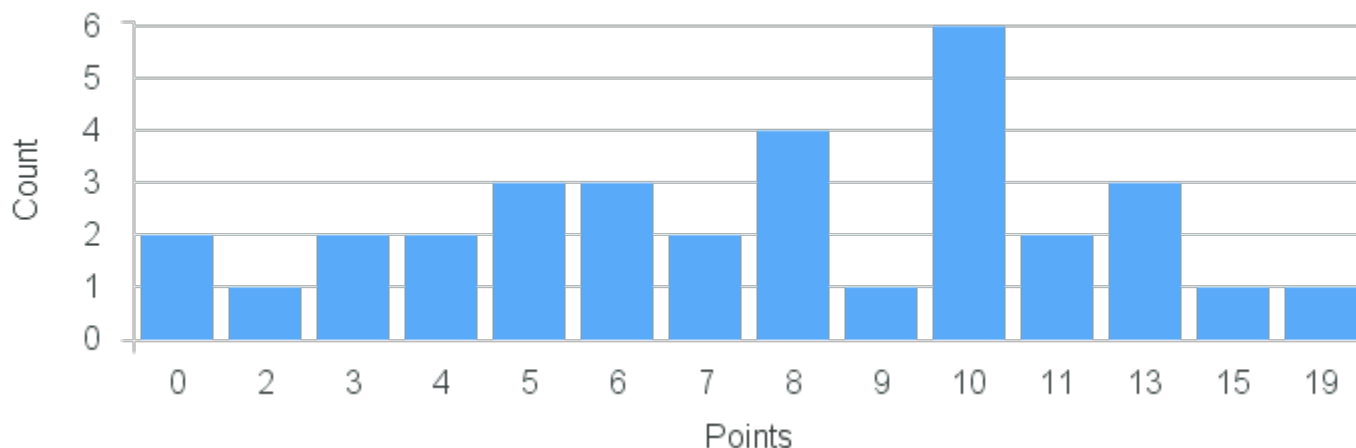

Course Point Distribution for Fall 2022

CRN: 13082

Course ID: CH251 Cross List:
4411

Limit: 24

Reactions of Organic Molecules

Demand: 33

Waitlisted: 9

Department: Chemistry &
Biochemistry

Min Points: 5

Term	Block(s)	CRN	Course ID	See Also	Course Limit	Course Demand	Count	Points
Fall 2022	4	13082	CH251 4411		24	33	1	19
Fall 2022	4	13082	CH251 4411		24	33	1	15
Fall 2022	4	13082	CH251 4411		24	33	3	13
Fall 2022	4	13082	CH251 4411		24	33	2	11
Fall 2022	4	13082	CH251 4411		24	33	6	10
Fall 2022	4	13082	CH251 4411		24	33	1	9
Fall 2022	4	13082	CH251 4411		24	33	4	8
Fall 2022	4	13082	CH251 4411		24	33	2	7
Fall 2022	4	13082	CH251 4411		24	33	3	6
Fall 2022	4	13082	CH251 4411		24	33	3	5
Fall 2022	4	13082	CH251 4411		24	33	2	4
Fall 2022	4	13082	CH251 4411		24	33	2	3
Fall 2022	4	13082	CH251 4411		24	33	1	2