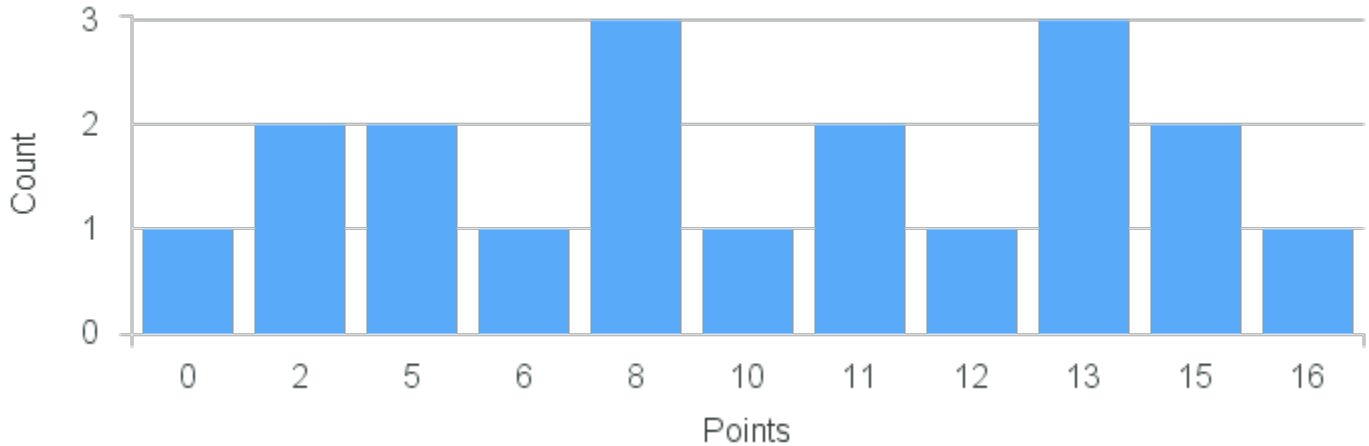

Course Point Distribution for Fall 2022

CRN: 13606

Course ID: BU205 3311 Cross List:

Limit: 25

Principles of Financial Accounting

Demand: 19

Waitlisted: 0

Department: Economics & Business

Term	Block(s)	CRN	Course ID	See Also	Course Limit	Course Demand	Count	Points
Fall 2022	3	13606	BU205 3311		25	19	1	16
Fall 2022	3	13606	BU205 3311		25	19	2	15
Fall 2022	3	13606	BU205 3311		25	19	3	13
Fall 2022	3	13606	BU205 3311		25	19	1	12
Fall 2022	3	13606	BU205 3311		25	19	2	11
Fall 2022	3	13606	BU205 3311		25	19	1	10
Fall 2022	3	13606	BU205 3311		25	19	3	8
Fall 2022	3	13606	BU205 3311		25	19	1	6
Fall 2022	3	13606	BU205 3311		25	19	2	5
Fall 2022	3	13606	BU205 3311		25	19	2	2
Fall 2022	3	13606	BU205 3311		25	19	1	0