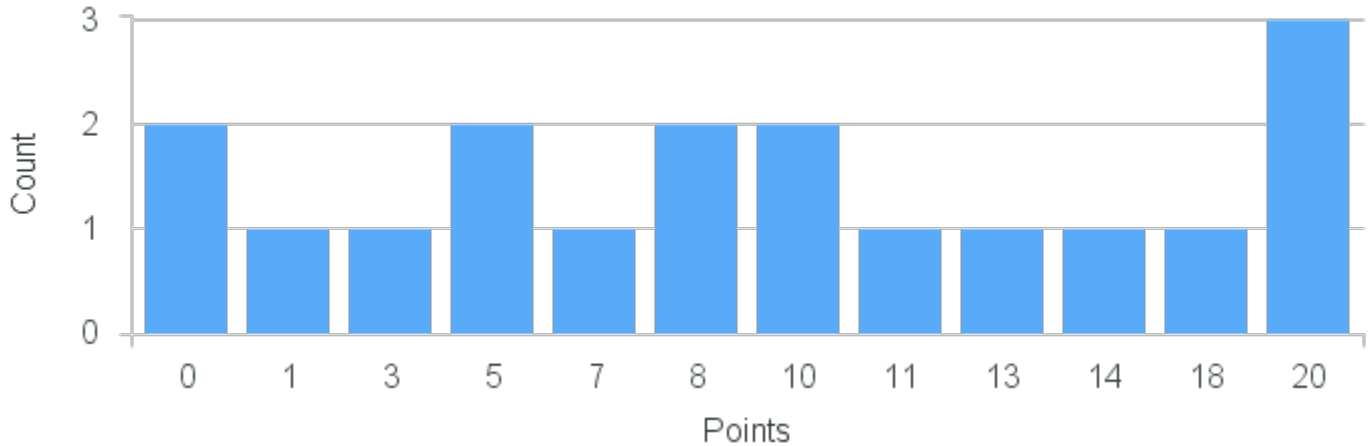

Term	Block(s)	CRN	Course ID	See Also	Course Limit	Course Demand	Count	Points
Fall 2022	3	13367	EV341 3311		25	18	3	20
Fall 2022	3	13367	EV341 3311		25	18	1	18
Fall 2022	3	13367	EV341 3311		25	18	1	14
Fall 2022	3	13367	EV341 3311		25	18	1	13
Fall 2022	3	13367	EV341 3311		25	18	1	11
Fall 2022	3	13367	EV341 3311		25	18	2	10
Fall 2022	3	13367	EV341 3311		25	18	2	8
Fall 2022	3	13367	EV341 3311		25	18	1	7
Fall 2022	3	13367	EV341 3311		25	18	2	5
Fall 2022	3	13367	EV341 3311		25	18	1	3
Fall 2022	3	13367	EV341 3311		25	18	1	1
Fall 2022	3	13367	EV341 3311		25	18	2	0