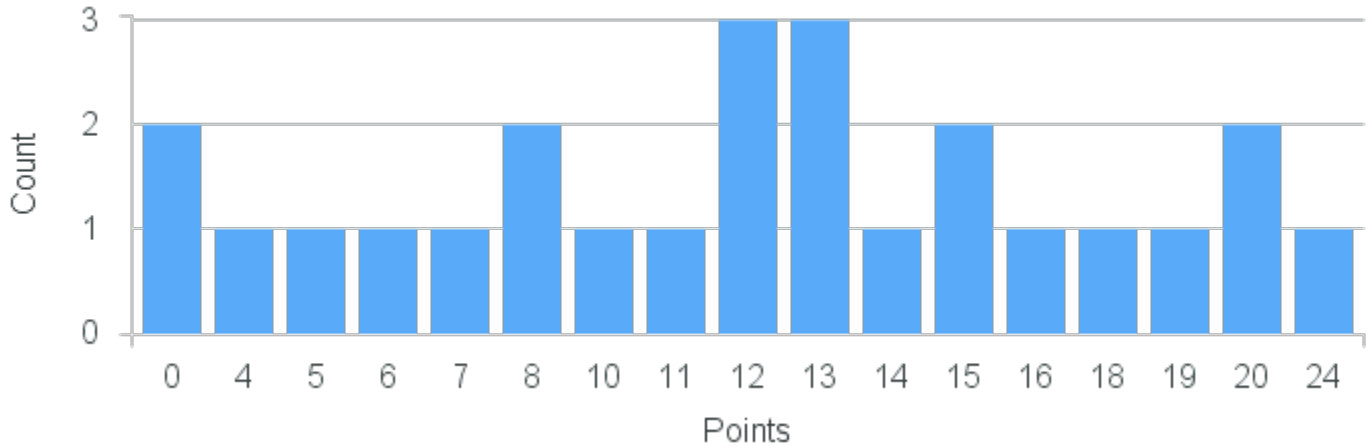

Term	Block(s)	CRN	Course ID	See Also	Course Limit	Course Demand	Count	Points
Fall 2022	2	13358	EV356 2211		25	25	1	24
Fall 2022	2	13358	EV356 2211		25	25	2	20
Fall 2022	2	13358	EV356 2211		25	25	1	19
Fall 2022	2	13358	EV356 2211		25	25	1	18
Fall 2022	2	13358	EV356 2211		25	25	1	16
Fall 2022	2	13358	EV356 2211		25	25	2	15
Fall 2022	2	13358	EV356 2211		25	25	1	14
Fall 2022	2	13358	EV356 2211		25	25	3	13
Fall 2022	2	13358	EV356 2211		25	25	3	12
Fall 2022	2	13358	EV356 2211		25	25	1	11
Fall 2022	2	13358	EV356 2211		25	25	1	10
Fall 2022	2	13358	EV356 2211		25	25	2	8
Fall 2022	2	13358	EV356 2211		25	25	1	7
Fall 2022	2	13358	EV356 2211		25	25	1	6