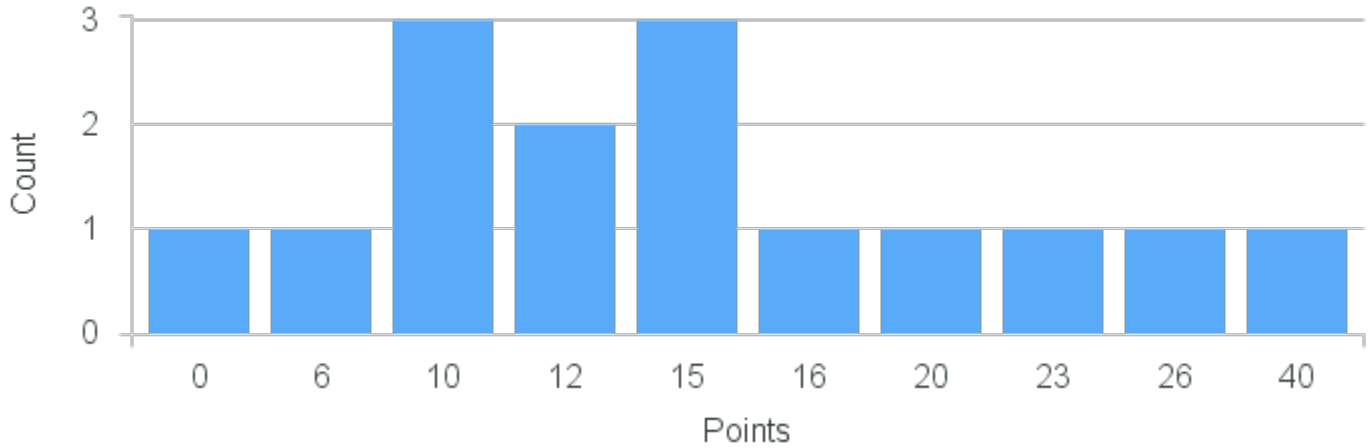

Term	Block(s)	CRN	Course ID	See Also	Course Limit	Course Demand	Count	Points
Fall 2022	1	13600	EC303 1111		25	15	1	40
Fall 2022	1	13600	EC303 1111		25	15	1	26
Fall 2022	1	13600	EC303 1111		25	15	1	23
Fall 2022	1	13600	EC303 1111		25	15	1	20
Fall 2022	1	13600	EC303 1111		25	15	1	16
Fall 2022	1	13600	EC303 1111		25	15	3	15
Fall 2022	1	13600	EC303 1111		25	15	2	12
Fall 2022	1	13600	EC303 1111		25	15	3	10
Fall 2022	1	13600	EC303 1111		25	15	1	6
Fall 2022	1	13600	EC303 1111		25	15	1	0