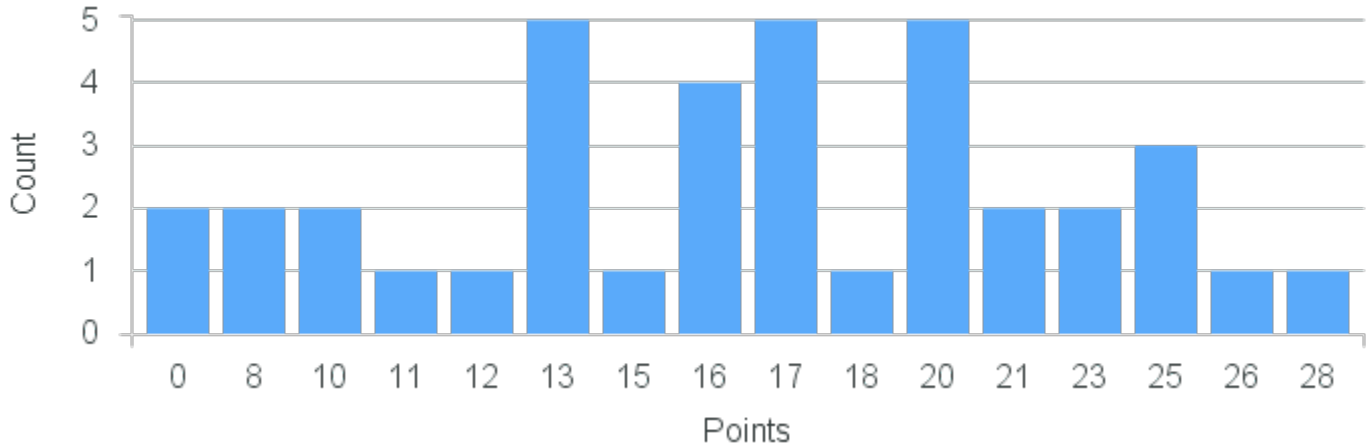

Term	Block(s)	CRN	Course ID	See Also	Course Limit	Course Demand	Count	Points
Fall 2022	2	13184	MA126 2211		25	38	1	28
Fall 2022	2	13184	MA126 2211		25	38	1	26
Fall 2022	2	13184	MA126 2211		25	38	3	25
Fall 2022	2	13184	MA126 2211		25	38	2	23
Fall 2022	2	13184	MA126 2211		25	38	2	21
Fall 2022	2	13184	MA126 2211		25	38	5	20
Fall 2022	2	13184	MA126 2211		25	38	1	18
Fall 2022	2	13184	MA126 2211		25	38	5	17
Fall 2022	2	13184	MA126 2211		25	38	4	16
Fall 2022	2	13184	MA126 2211		25	38	1	15
Fall 2022	2	13184	MA126 2211		25	38	5	13
Fall 2022	2	13184	MA126 2211		25	38	1	12
Fall 2022	2	13184	MA126 2211		25	38	1	11