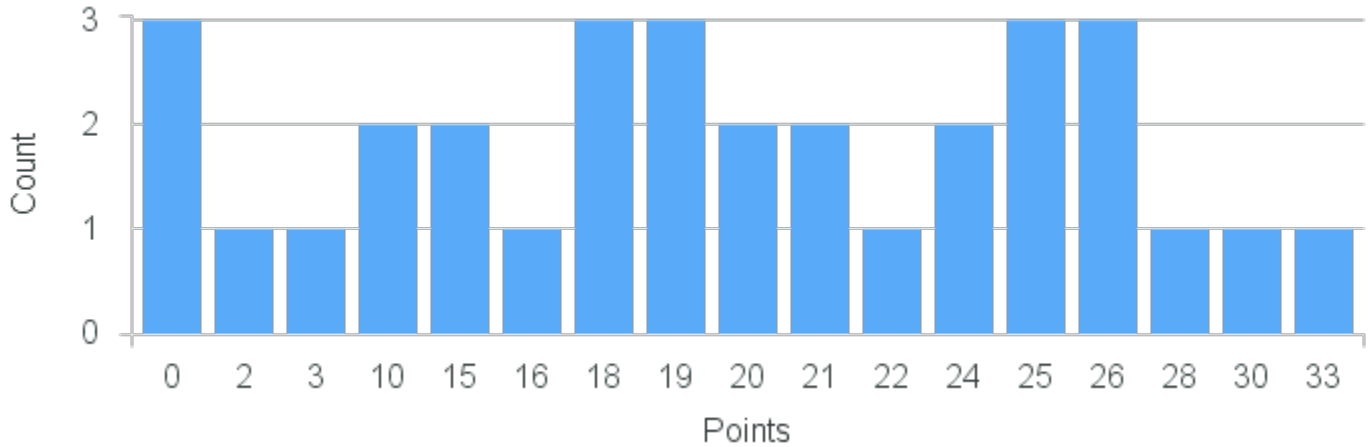

Course Point Distribution for Fall 2022

CRN: 13096

Course ID: FM102 2211 Cross List:

Limit: 16

Basic Filmmaking

Demand: 32

Waitlisted: 16

Department: Film and New Media Studies

Min Points: 20

Term	Block(s)	CRN	Course ID	See Also	Course Limit	Course Demand	Count	Points
Fall 2022	2	13096	FM102 2211		16	32	1	33
Fall 2022	2	13096	FM102 2211		16	32	1	30
Fall 2022	2	13096	FM102 2211		16	32	1	28
Fall 2022	2	13096	FM102 2211		16	32	3	26
Fall 2022	2	13096	FM102 2211		16	32	3	25
Fall 2022	2	13096	FM102 2211		16	32	2	24
Fall 2022	2	13096	FM102 2211		16	32	1	22
Fall 2022	2	13096	FM102 2211		16	32	2	21
Fall 2022	2	13096	FM102 2211		16	32	2	20
Fall 2022	2	13096	FM102 2211		16	32	3	19
Fall 2022	2	13096	FM102 2211		16	32	3	18
Fall 2022	2	13096	FM102 2211		16	32	1	16
Fall 2022	2	13096	FM102 2211		16	32	2	15