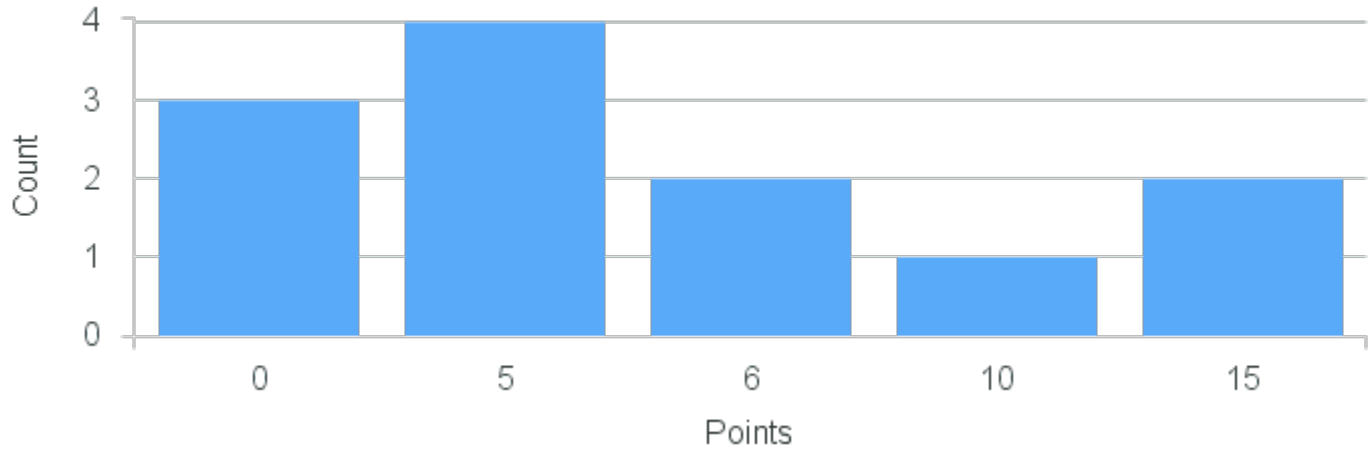

Term	Block(s)	CRN	Course ID	See Also	Course Limit	Course Demand	Count	Points
Fall 2022	3	13173	MA340 3311		25	12	2	15
Fall 2022	3	13173	MA340 3311		25	12	1	10
Fall 2022	3	13173	MA340 3311		25	12	2	6
Fall 2022	3	13173	MA340 3311		25	12	4	5
Fall 2022	3	13173	MA340 3311		25	12	3	0