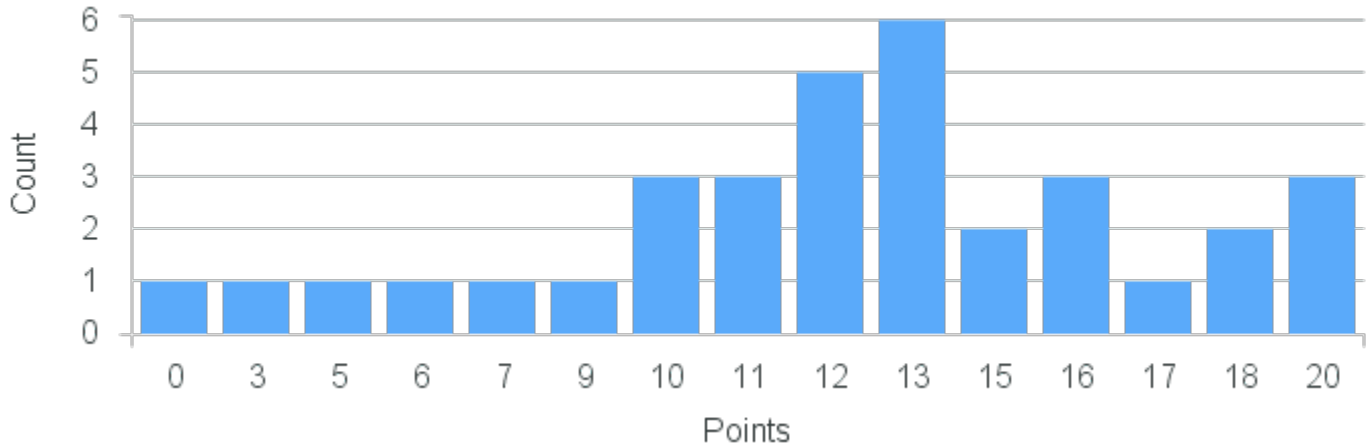

Course Point Distribution for Fall 2022

CRN: 13614

Course ID: EC302 2211 Cross List:

Limit: 25

Macroeconomic Theory

Demand: 34

Waitlisted: 9

Department: Economics & Business

Min Points: 11

Term	Block(s)	CRN	Course ID	See Also	Course Limit	Course Demand	Count	Points
Fall 2022	2	13614	EC302 2211		25	34	3	20
Fall 2022	2	13614	EC302 2211		25	34	2	18
Fall 2022	2	13614	EC302 2211		25	34	1	17
Fall 2022	2	13614	EC302 2211		25	34	3	16
Fall 2022	2	13614	EC302 2211		25	34	2	15
Fall 2022	2	13614	EC302 2211		25	34	6	13
Fall 2022	2	13614	EC302 2211		25	34	5	12
Fall 2022	2	13614	EC302 2211		25	34	3	11
Fall 2022	2	13614	EC302 2211		25	34	3	10
Fall 2022	2	13614	EC302 2211		25	34	1	9
Fall 2022	2	13614	EC302 2211		25	34	1	7
Fall 2022	2	13614	EC302 2211		25	34	1	6
Fall 2022	2	13614	EC302 2211		25	34	1	5
Fall 2022	2	13614	EC302 2211		25	34	1	3