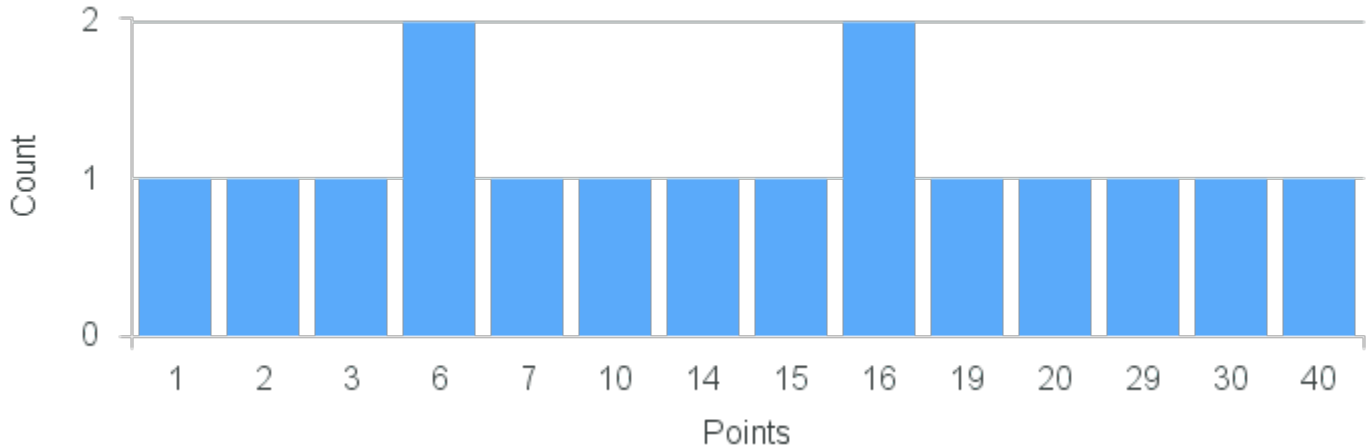

Course Point Distribution for Fall 2022

CRN: 13229

Course ID: AS221 1111 Cross List:

Limit: 12

Topics in Photography: Alternative Processes

Demand: 16

Waitlisted: 4

Department: Art

Min Points: 6

Term	Block(s)	CRN	Course ID	See Also	Course Limit	Course Demand	Count	Points
Fall 2022	1	13229	AS221 1111		12	16	1	40
Fall 2022	1	13229	AS221 1111		12	16	1	30
Fall 2022	1	13229	AS221 1111		12	16	1	29
Fall 2022	1	13229	AS221 1111		12	16	1	20
Fall 2022	1	13229	AS221 1111		12	16	1	19
Fall 2022	1	13229	AS221 1111		12	16	2	16
Fall 2022	1	13229	AS221 1111		12	16	1	15
Fall 2022	1	13229	AS221 1111		12	16	1	14
Fall 2022	1	13229	AS221 1111		12	16	1	10
Fall 2022	1	13229	AS221 1111		12	16	1	7
Fall 2022	1	13229	AS221 1111		12	16	2	6
Fall 2022	1	13229	AS221 1111		12	16	1	3
Fall 2022	1	13229	AS221 1111		12	16	1	2
Fall 2022	1	13229	AS221 1111		12	16	1	1