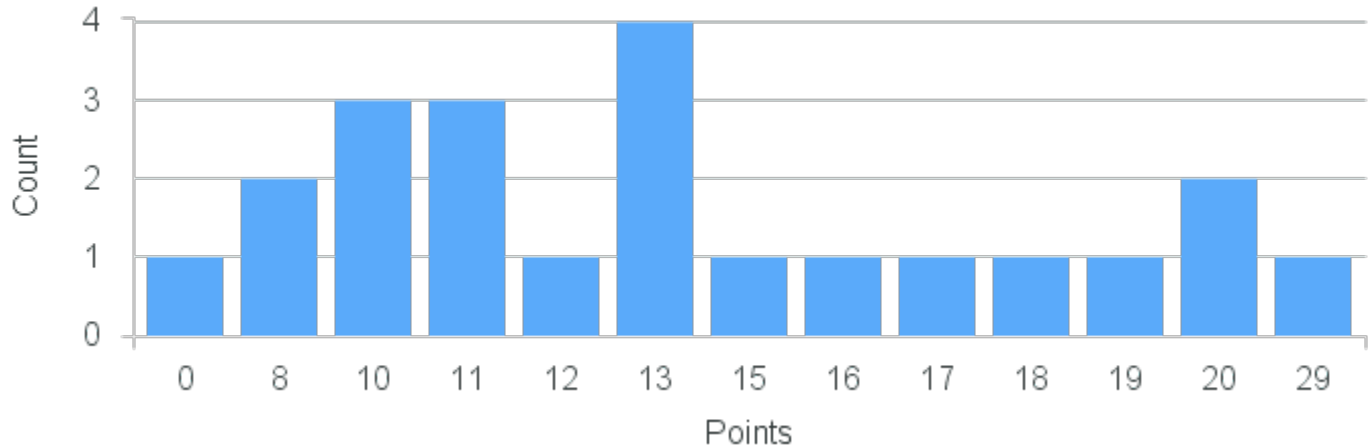

Term	Block(s)	CRN	Course ID	See Also	Course Limit	Course Demand	Count	Points
Fall 2022	1	13613	EC102 1111		25	22	1	29
Fall 2022	1	13613	EC102 1111		25	22	2	20
Fall 2022	1	13613	EC102 1111		25	22	1	19
Fall 2022	1	13613	EC102 1111		25	22	1	18
Fall 2022	1	13613	EC102 1111		25	22	1	17
Fall 2022	1	13613	EC102 1111		25	22	1	16
Fall 2022	1	13613	EC102 1111		25	22	1	15
Fall 2022	1	13613	EC102 1111		25	22	4	13
Fall 2022	1	13613	EC102 1111		25	22	1	12
Fall 2022	1	13613	EC102 1111		25	22	3	11
Fall 2022	1	13613	EC102 1111		25	22	3	10
Fall 2022	1	13613	EC102 1111		25	22	2	8
Fall 2022	1	13613	EC102 1111		25	22	1	0