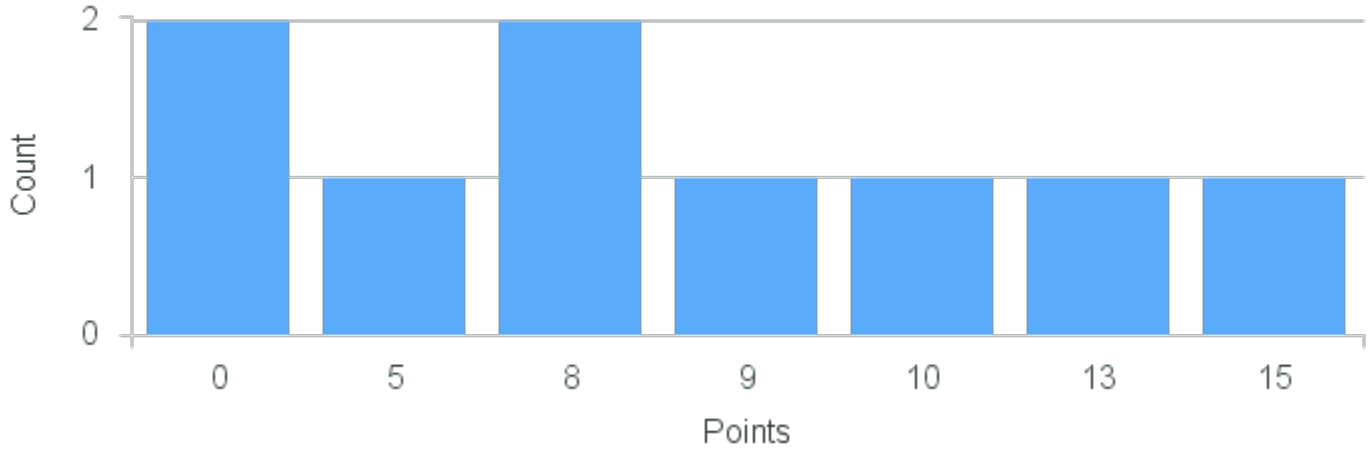

Course Point Distribution for Fall 2021

CRN: 12301
Language Socialization

Course ID: AN256 4411 Cross List:

Limit: 25
Demand: 9
Waitlisted: 0

Department: Anthropology

Term	Block(s)	CRN	Course ID	See Also	Course Limit	Course Demand	Count	Points
Fall 2021	4	12301	AN256 4411		25	9	1	15
Fall 2021	4	12301	AN256 4411		25	9	1	13
Fall 2021	4	12301	AN256 4411		25	9	1	10
Fall 2021	4	12301	AN256 4411		25	9	1	9
Fall 2021	4	12301	AN256 4411		25	9	2	8
Fall 2021	4	12301	AN256 4411		25	9	1	5
Fall 2021	4	12301	AN256 4411		25	9	2	0