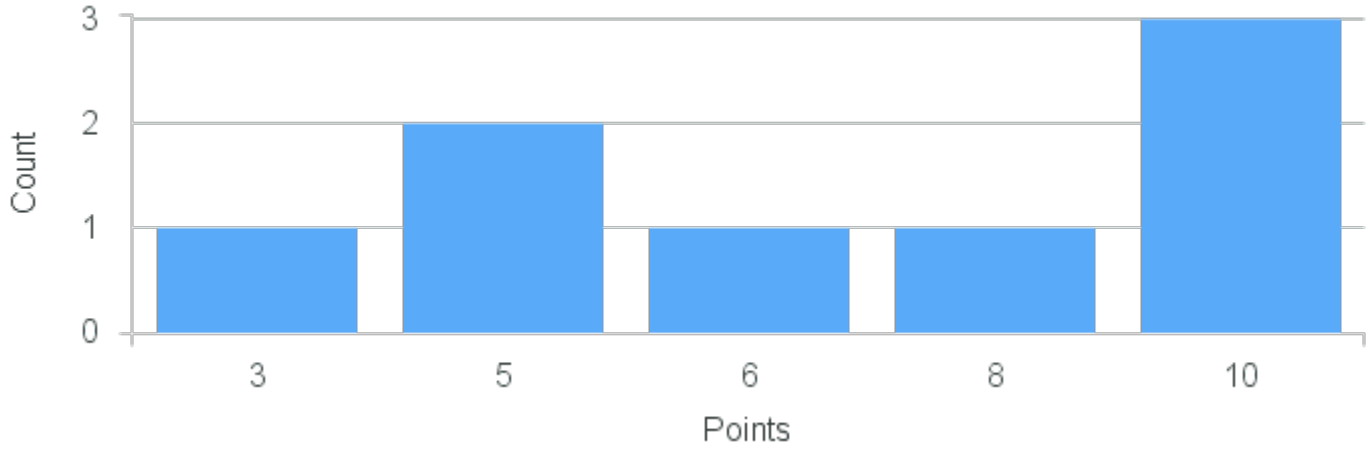

Course Point Distribution for Fall 2021

CRN: 11935
Music in Culture: Indonesia

Course ID: MU295 4411 Cross List: AN221 4411,PA250 4421

Limit: 32
Demand: 8
Waitlisted: 0

Department: Music

Term	Block(s)	CRN	Course ID	See Also	Course Limit	Course Demand	Count	Points
Fall 2021	4	11935	MU295 4411	AN221 4411,PA250 4421	32	8	3	10
Fall 2021	4	11935	MU295 4411	AN221 4411,PA250 4421	32	8	1	8
Fall 2021	4	11935	MU295 4411	AN221 4411,PA250 4421	32	8	1	6
Fall 2021	4	11935	MU295 4411	AN221 4411,PA250 4421	32	8	2	5
Fall 2021	4	11935	MU295 4411	AN221 4411,PA250 4421	32	8	1	3