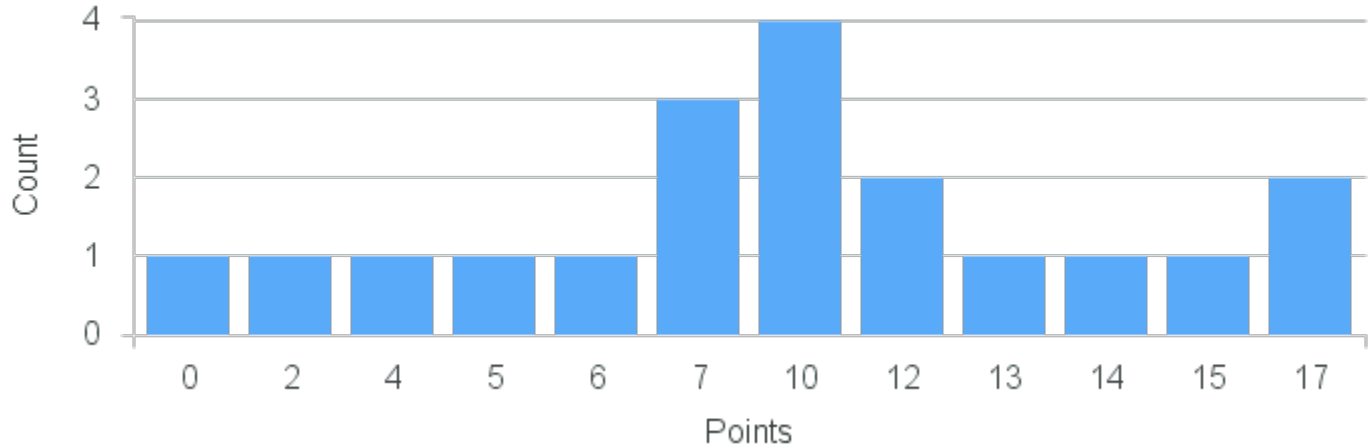

Course Point Distribution for Fall 2021

CRN: 12034
Environment and Society

Course ID: EV145 2211 Cross List:

Limit: 25
Demand: 19
Waitlisted: 0

Department: Environmental Science

Term	Block(s)	CRN	Course ID	See Also	Course Limit	Course Demand	Count	Points
Fall 2021	2	12034	EV145 2211		25	19	2	17
Fall 2021	2	12034	EV145 2211		25	19	1	15
Fall 2021	2	12034	EV145 2211		25	19	1	14
Fall 2021	2	12034	EV145 2211		25	19	1	13
Fall 2021	2	12034	EV145 2211		25	19	2	12
Fall 2021	2	12034	EV145 2211		25	19	4	10
Fall 2021	2	12034	EV145 2211		25	19	3	7
Fall 2021	2	12034	EV145 2211		25	19	1	6
Fall 2021	2	12034	EV145 2211		25	19	1	5
Fall 2021	2	12034	EV145 2211		25	19	1	4
Fall 2021	2	12034	EV145 2211		25	19	1	2
Fall 2021	2	12034	EV145 2211		25	19	1	0