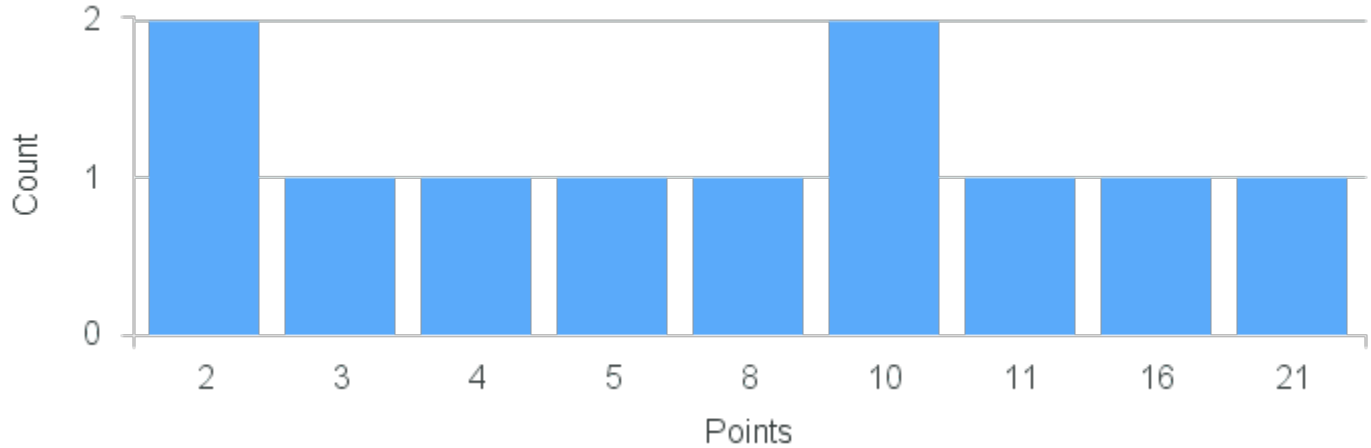

Course Point Distribution for Fall 2021

CRN: 12466
Atmospheric Dynamics

Course ID: EV333 4411 Cross List:

Limit: 25
Demand: 11
Waitlisted: 0

Department: Environmental Science

Term	Block(s)	CRN	Course ID	See Also	Course Limit	Course Demand	Count	Points
Fall 2021	4	12466	EV333 4411		25	11	1	21
Fall 2021	4	12466	EV333 4411		25	11	1	16
Fall 2021	4	12466	EV333 4411		25	11	1	11
Fall 2021	4	12466	EV333 4411		25	11	2	10
Fall 2021	4	12466	EV333 4411		25	11	1	8
Fall 2021	4	12466	EV333 4411		25	11	1	5
Fall 2021	4	12466	EV333 4411		25	11	1	4
Fall 2021	4	12466	EV333 4411		25	11	1	3
Fall 2021	4	12466	EV333 4411		25	11	2	2