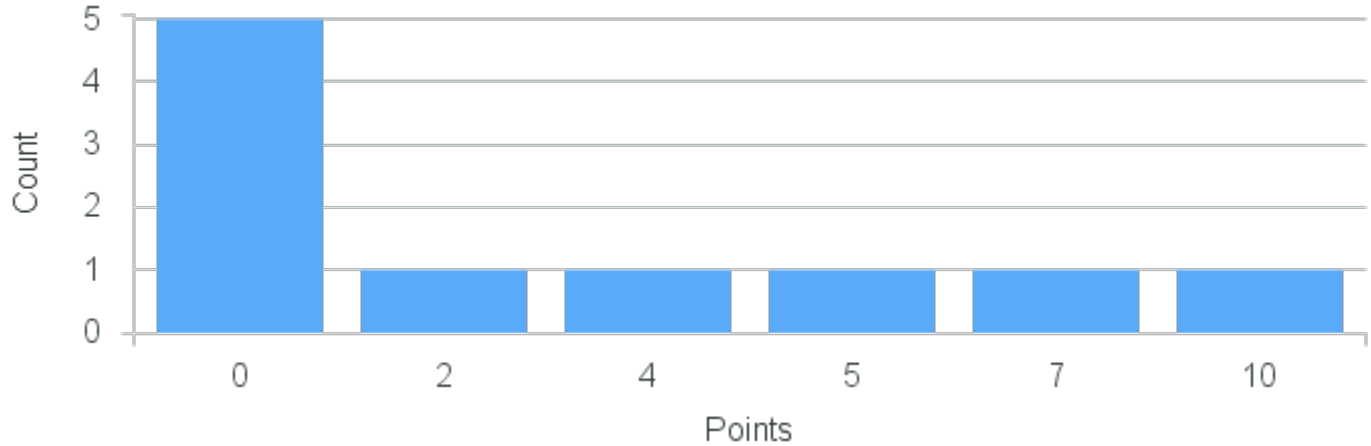

Limit: 25

Topics in Religion: Colonialism & Religion

Demand: 10

Waitlisted: 0

Department: Religion

Term	Block(s)	CRN	Course ID	See Also	Course Limit	Course Demand	Count	Points
Fall 2021	3	12067	RE200 3311	PA250 3321,AN208 3311	25	10	1	10
Fall 2021	3	12067	RE200 3311	PA250 3321,AN208 3311	25	10	1	7
Fall 2021	3	12067	RE200 3311	PA250 3321,AN208 3311	25	10	1	5
Fall 2021	3	12067	RE200 3311	PA250 3321,AN208 3311	25	10	1	4
Fall 2021	3	12067	RE200 3311	PA250 3321,AN208 3311	25	10	1	2
Fall 2021	3	12067	RE200 3311	PA250 3321,AN208 3311	25	10	5	0