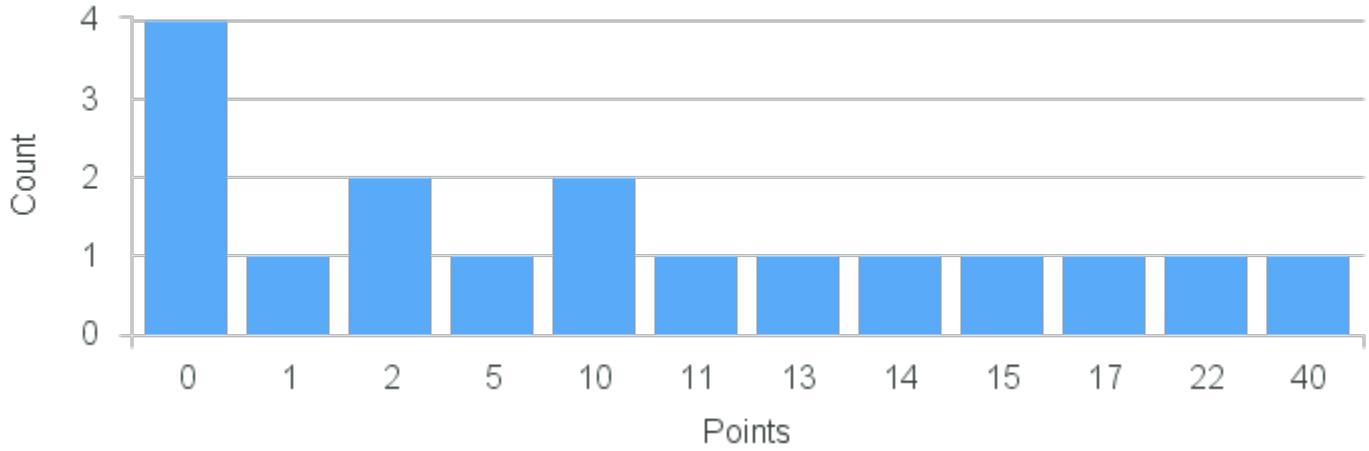

CRN: 12140
Indian Philosophy

Course ID: PH281 4411 Cross List:

Limit: 25
Demand: 17
Waitlisted: 0

Department: Philosophy

Term	Block(s)	CRN	Course ID	See Also	Course Limit	Course Demand	Count	Points
Fall 2021	4	12140	PH281 4411		25	17	1	40
Fall 2021	4	12140	PH281 4411		25	17	1	22
Fall 2021	4	12140	PH281 4411		25	17	1	17
Fall 2021	4	12140	PH281 4411		25	17	1	15
Fall 2021	4	12140	PH281 4411		25	17	1	14
Fall 2021	4	12140	PH281 4411		25	17	1	13
Fall 2021	4	12140	PH281 4411		25	17	1	11
Fall 2021	4	12140	PH281 4411		25	17	2	10
Fall 2021	4	12140	PH281 4411		25	17	1	5
Fall 2021	4	12140	PH281 4411		25	17	2	2
Fall 2021	4	12140	PH281 4411		25	17	1	1
Fall 2021	4	12140	PH281 4411		25	17	4	0