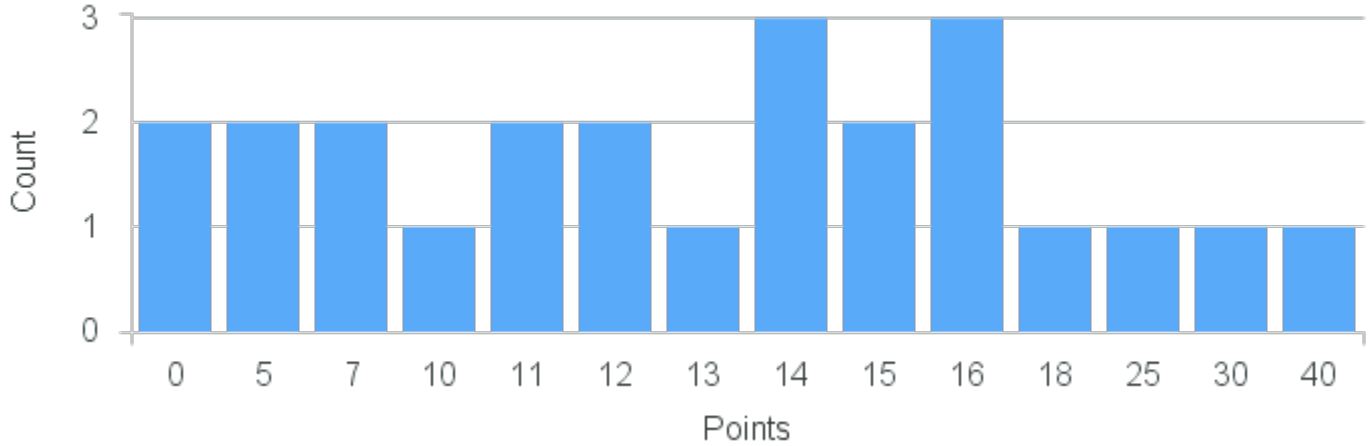

Course Point Distribution for Fall 2021

CRN: 12390
Digital Music Production

Course ID: MU272 4411 Cross List:

Limit: 15
Demand: 24
Waitlisted: 9
Min Points: 12

Department: Music

Term	Block(s)	CRN	Course ID	See Also	Course Limit	Course Demand	Count	Points
Fall 2021	4	12390	MU272 4411		15	24	1	40
Fall 2021	4	12390	MU272 4411		15	24	1	30
Fall 2021	4	12390	MU272 4411		15	24	1	25
Fall 2021	4	12390	MU272 4411		15	24	1	18
Fall 2021	4	12390	MU272 4411		15	24	3	16
Fall 2021	4	12390	MU272 4411		15	24	2	15
Fall 2021	4	12390	MU272 4411		15	24	3	14
Fall 2021	4	12390	MU272 4411		15	24	1	13
Fall 2021	4	12390	MU272 4411		15	24	2	12
Fall 2021	4	12390	MU272 4411		15	24	2	11
Fall 2021	4	12390	MU272 4411		15	24	1	10
Fall 2021	4	12390	MU272 4411		15	24	2	7
Fall 2021	4	12390	MU272 4411		15	24	2	5
Fall 2021	4	12390	MU272 4411		15	24	2	0