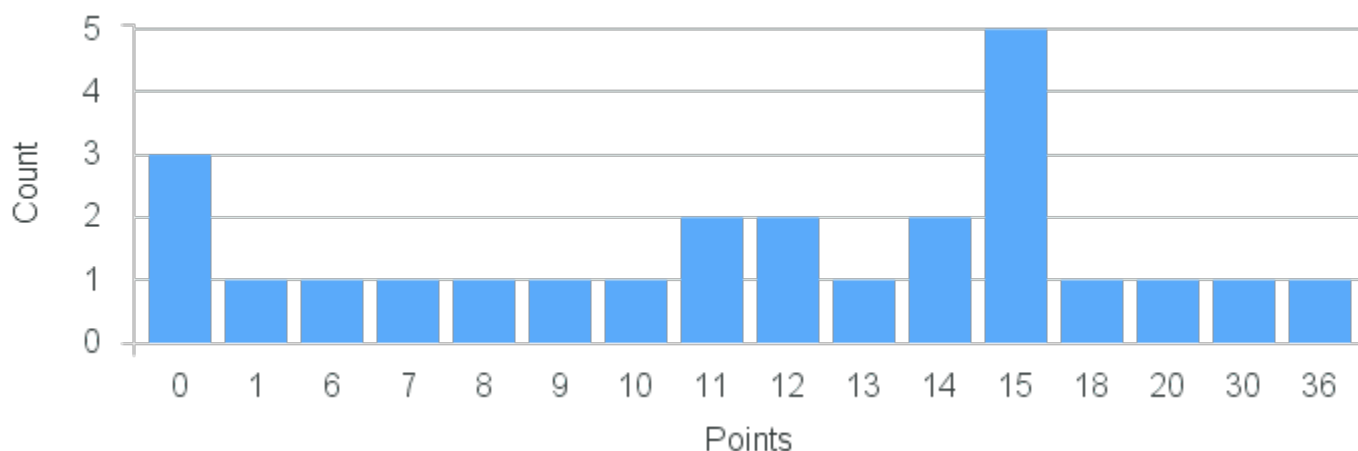

Course Point Distribution for Fall 2021

CRN: 12108

Reactions of Organic Molecules

Course ID: CH251 3311 Cross List:

Limit: 24

Demand: 25

Waitlisted: 1

Department: Chemistry &
Biochemistry

Min Points: 0

Term	Block(s)	CRN	Course ID	See Also	Course Limit	Course Demand	Count	Points
Fall 2021	3	12108	CH251 3311		24	25	1	36
Fall 2021	3	12108	CH251 3311		24	25	1	30
Fall 2021	3	12108	CH251 3311		24	25	1	20
Fall 2021	3	12108	CH251 3311		24	25	1	18
Fall 2021	3	12108	CH251 3311		24	25	5	15
Fall 2021	3	12108	CH251 3311		24	25	2	14
Fall 2021	3	12108	CH251 3311		24	25	1	13
Fall 2021	3	12108	CH251 3311		24	25	2	12
Fall 2021	3	12108	CH251 3311		24	25	2	11
Fall 2021	3	12108	CH251 3311		24	25	1	10
Fall 2021	3	12108	CH251 3311		24	25	1	9
Fall 2021	3	12108	CH251 3311		24	25	1	8
Fall 2021	3	12108	CH251 3311		24	25	1	7
Fall 2021	3	12108	CH251 3311		24	25	1	6