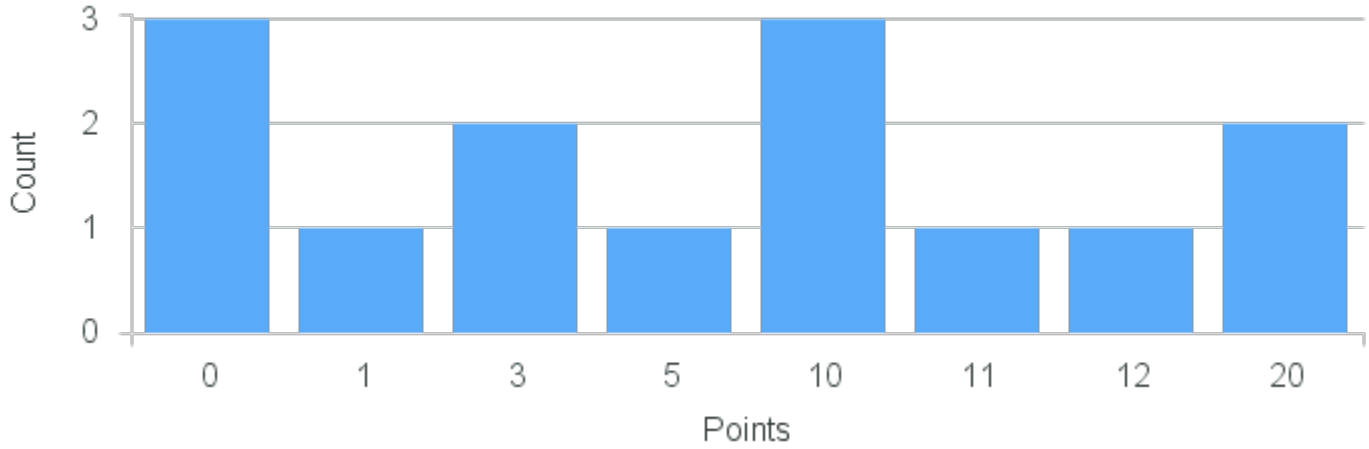

Course Point Distribution for Fall 2021

CRN: 11985
Introduction to Literary Theory

Course ID: CO250 2211 Cross List: EN250 2211

Limit: 25
Demand: 14
Waitlisted: 0

Department: Comparative Literature

Term	Block(s)	CRN	Course ID	See Also	Course Limit	Course Demand	Count	Points
Fall 2021	2	11985	CO250 2211	EN250 2211	25	14	2	20
Fall 2021	2	11985	CO250 2211	EN250 2211	25	14	1	12
Fall 2021	2	11985	CO250 2211	EN250 2211	25	14	1	11
Fall 2021	2	11985	CO250 2211	EN250 2211	25	14	3	10
Fall 2021	2	11985	CO250 2211	EN250 2211	25	14	1	5
Fall 2021	2	11985	CO250 2211	EN250 2211	25	14	2	3
Fall 2021	2	11985	CO250 2211	EN250 2211	25	14	1	1
Fall 2021	2	11985	CO250 2211	EN250 2211	25	14	3	0