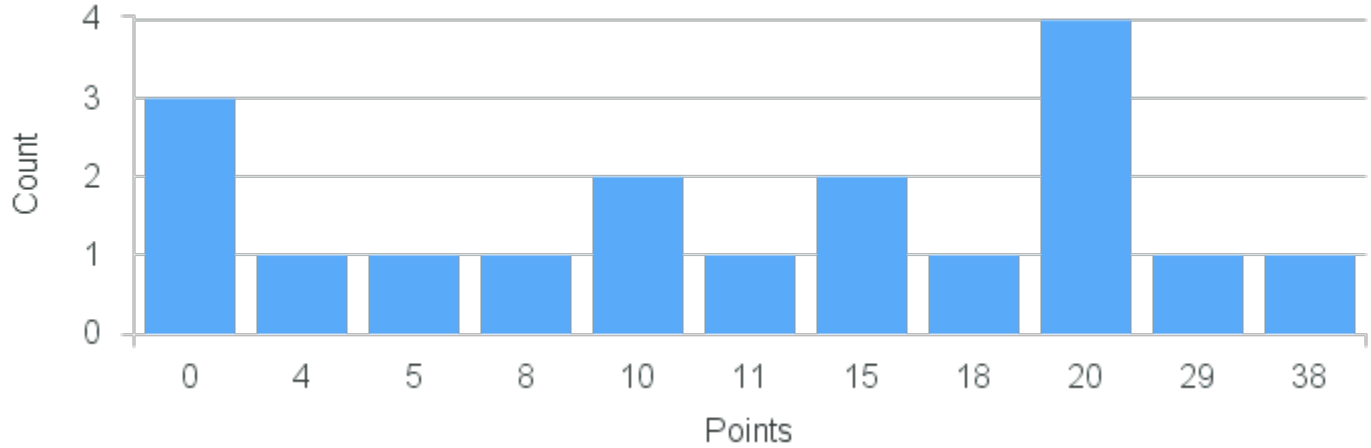

Course Point Distribution for Fall 2021

CRN: 11921

Course ID: MU227 4421 Cross List: RE200 4411

Limit: 15

Topics in Music: Music, the Supernatural, and Otherworldly Realms

Demand: 18

Waitlisted: 3

Department: Music

Min Points: 4

Term	Block(s)	CRN	Course ID	See Also	Course Limit	Course Demand	Count	Points
Fall 2021	4	11921	MU227 4421	RE200 4411	15	18	1	38
Fall 2021	4	11921	MU227 4421	RE200 4411	15	18	1	29
Fall 2021	4	11921	MU227 4421	RE200 4411	15	18	4	20
Fall 2021	4	11921	MU227 4421	RE200 4411	15	18	1	18
Fall 2021	4	11921	MU227 4421	RE200 4411	15	18	2	15
Fall 2021	4	11921	MU227 4421	RE200 4411	15	18	1	11
Fall 2021	4	11921	MU227 4421	RE200 4411	15	18	2	10
Fall 2021	4	11921	MU227 4421	RE200 4411	15	18	1	8
Fall 2021	4	11921	MU227 4421	RE200 4411	15	18	1	5
Fall 2021	4	11921	MU227 4421	RE200 4411	15	18	1	4
Fall 2021	4	11921	MU227 4421	RE200 4411	15	18	3	0