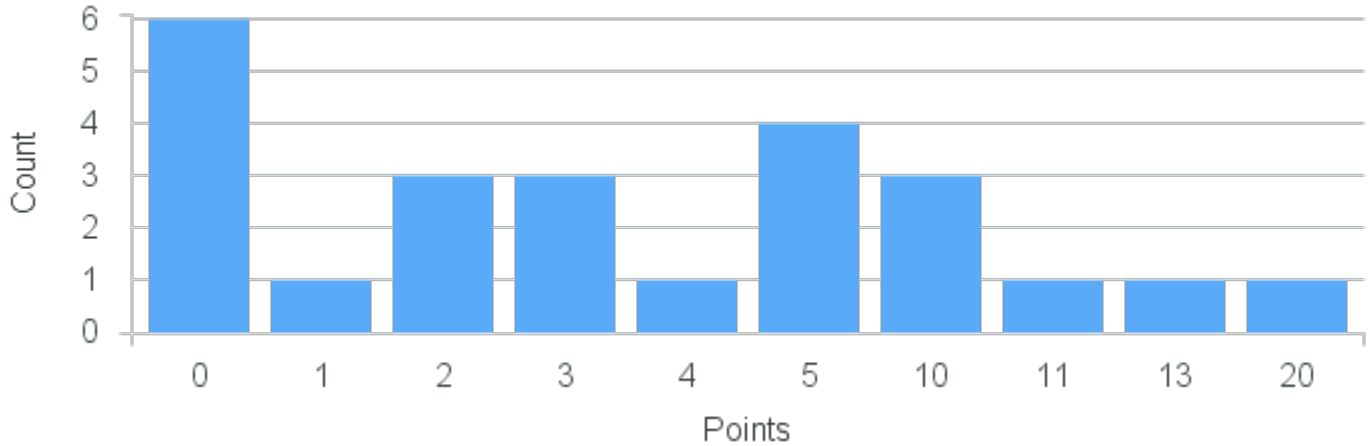

Course Point Distribution for Fall 2021

CRN: 12000
Modern Architecture

Course ID: AH204 2211 Cross List:

Limit: 25
Demand: 24
Waitlisted: 0

Department: Art

Term	Block(s)	CRN	Course ID	See Also	Course Limit	Course Demand	Count	Points
Fall 2021	2	12000	AH204 2211		25	24	1	20
Fall 2021	2	12000	AH204 2211		25	24	1	13
Fall 2021	2	12000	AH204 2211		25	24	1	11
Fall 2021	2	12000	AH204 2211		25	24	3	10
Fall 2021	2	12000	AH204 2211		25	24	4	5
Fall 2021	2	12000	AH204 2211		25	24	1	4
Fall 2021	2	12000	AH204 2211		25	24	3	3
Fall 2021	2	12000	AH204 2211		25	24	3	2
Fall 2021	2	12000	AH204 2211		25	24	1	1
Fall 2021	2	12000	AH204 2211		25	24	6	0