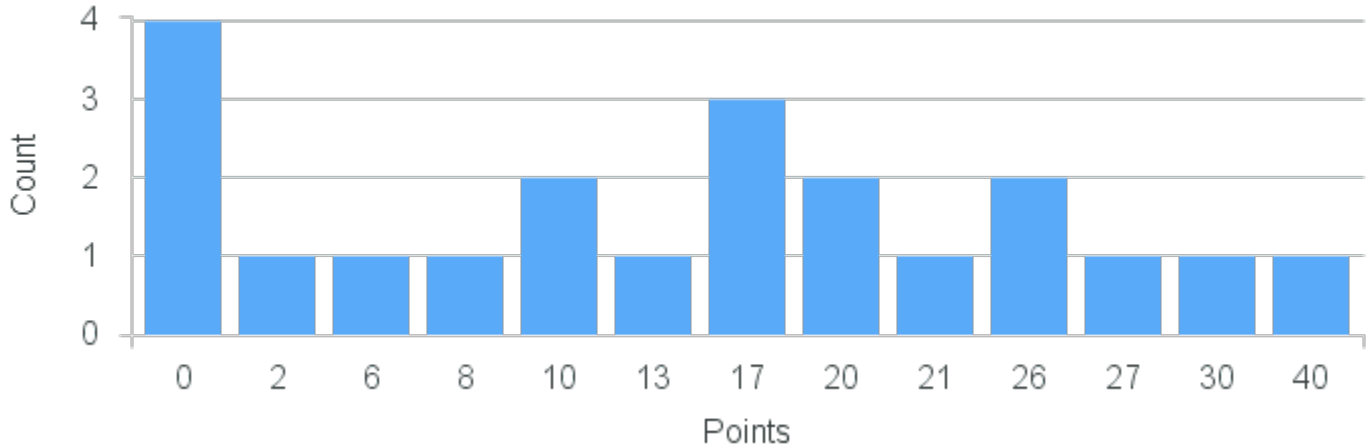

Course Point Distribution for Fall 2021

CRN: 11780
Functional Neuroscience

Course ID: PY296 2211 Cross List:

Limit: 25
Demand: 21
Waitlisted: 0

Department: Psychology

Term	Block(s)	CRN	Course ID	See Also	Course Limit	Course Demand	Count	Points
Fall 2021	2	11780	PY296 2211		25	21	1	40
Fall 2021	2	11780	PY296 2211		25	21	1	30
Fall 2021	2	11780	PY296 2211		25	21	1	27
Fall 2021	2	11780	PY296 2211		25	21	2	26
Fall 2021	2	11780	PY296 2211		25	21	1	21
Fall 2021	2	11780	PY296 2211		25	21	2	20
Fall 2021	2	11780	PY296 2211		25	21	3	17
Fall 2021	2	11780	PY296 2211		25	21	1	13
Fall 2021	2	11780	PY296 2211		25	21	2	10
Fall 2021	2	11780	PY296 2211		25	21	1	8
Fall 2021	2	11780	PY296 2211		25	21	1	6
Fall 2021	2	11780	PY296 2211		25	21	1	2
Fall 2021	2	11780	PY296 2211		25	21	4	0