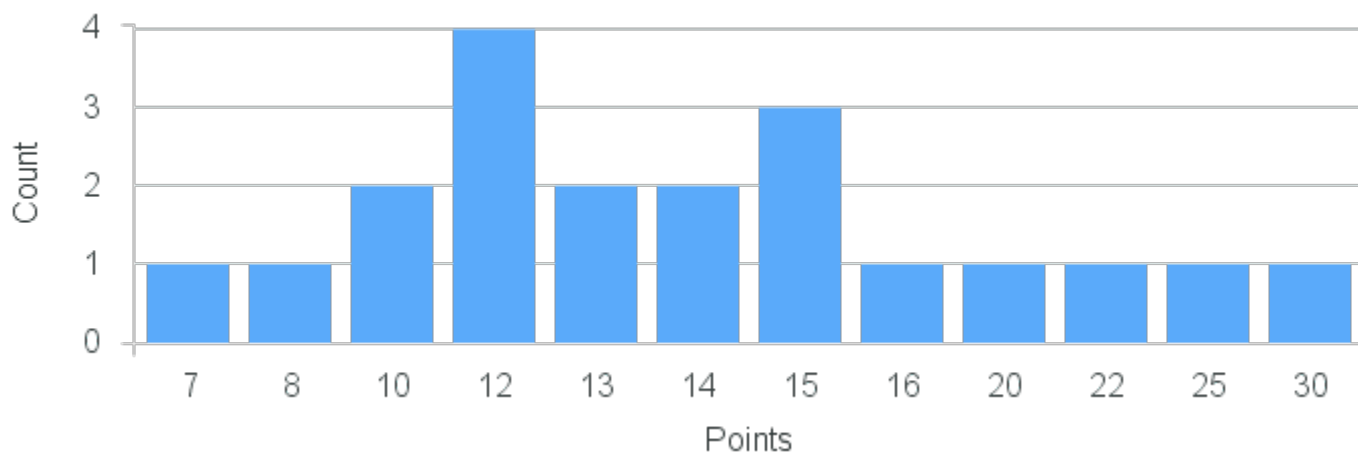

Course Point Distribution for Fall 2021

CRN: 11733
Biology of Plants

Course ID: BE105 3311 Cross List:

Limit: 24
Demand: 20
Waitlisted: 0

Department: Organismal Biology & Ecology

Term	Block(s)	CRN	Course ID	See Also	Course Limit	Course Demand	Count	Points
Fall 2021	3	11733	BE105 3311		24	20	1	30
Fall 2021	3	11733	BE105 3311		24	20	1	25
Fall 2021	3	11733	BE105 3311		24	20	1	22
Fall 2021	3	11733	BE105 3311		24	20	1	20
Fall 2021	3	11733	BE105 3311		24	20	1	16
Fall 2021	3	11733	BE105 3311		24	20	3	15
Fall 2021	3	11733	BE105 3311		24	20	2	14
Fall 2021	3	11733	BE105 3311		24	20	2	13
Fall 2021	3	11733	BE105 3311		24	20	4	12
Fall 2021	3	11733	BE105 3311		24	20	2	10
Fall 2021	3	11733	BE105 3311		24	20	1	8
Fall 2021	3	11733	BE105 3311		24	20	1	7