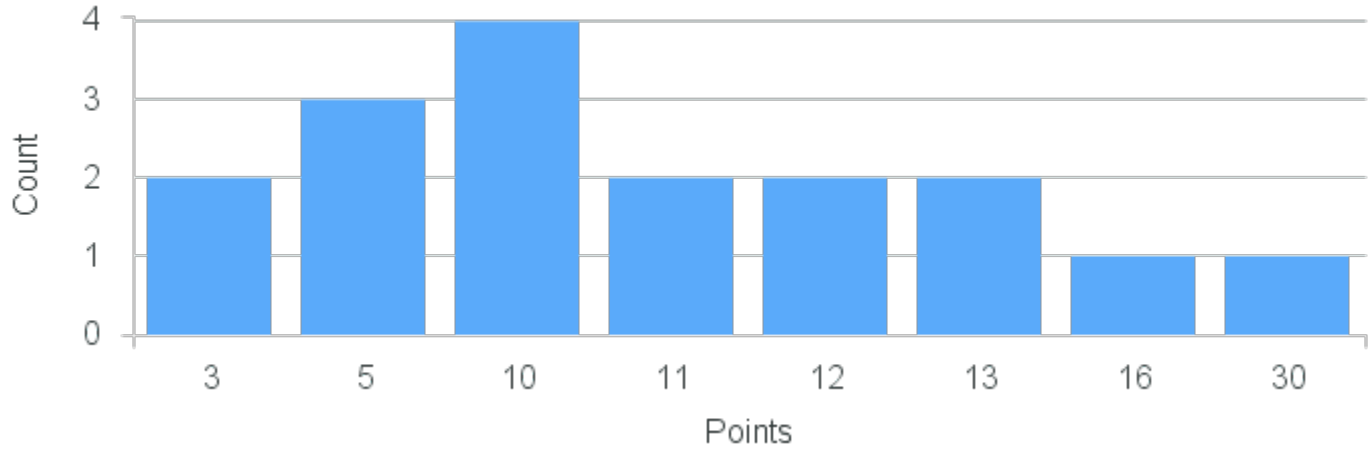

Course Point Distribution for Fall 2021

CRN: 12031
Language and Culture

Course ID: AN105 3311 Cross List: RM205 3321

Limit: 25
Demand: 17
Waitlisted: 0

Department: Anthropology

Term	Block(s)	CRN	Course ID	See Also	Course Limit	Course Demand	Count	Points
Fall 2021	3	12031	AN105 3311	RM205 3321	25	17	1	30
Fall 2021	3	12031	AN105 3311	RM205 3321	25	17	1	16
Fall 2021	3	12031	AN105 3311	RM205 3321	25	17	2	13
Fall 2021	3	12031	AN105 3311	RM205 3321	25	17	2	12
Fall 2021	3	12031	AN105 3311	RM205 3321	25	17	2	11
Fall 2021	3	12031	AN105 3311	RM205 3321	25	17	4	10
Fall 2021	3	12031	AN105 3311	RM205 3321	25	17	3	5
Fall 2021	3	12031	AN105 3311	RM205 3321	25	17	2	3