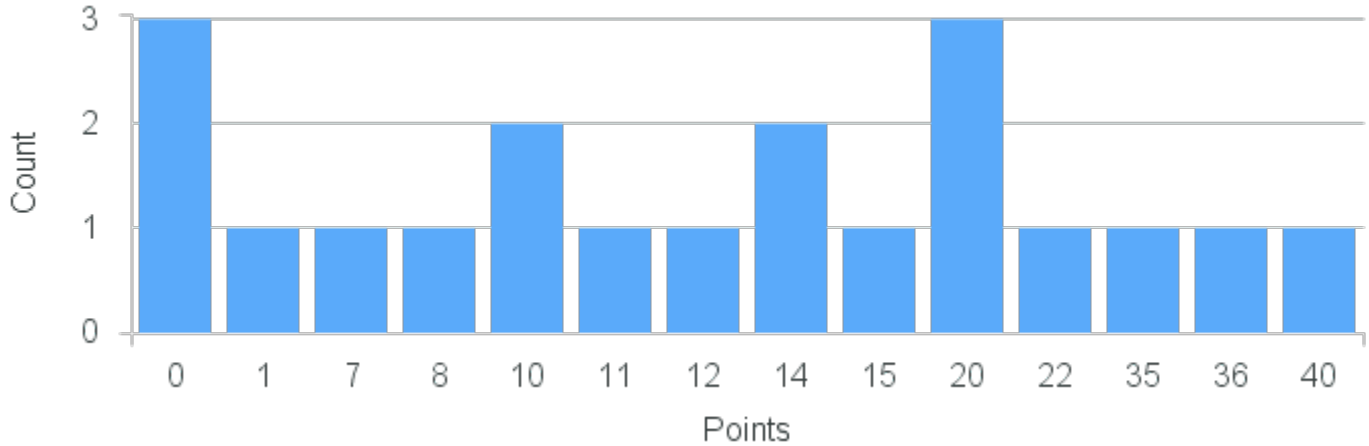

Course Point Distribution for Fall 2021

CRN: 11979
Econometrics

Course ID: EC303 2211 Cross List:

Limit: 25
Demand: 20
Waitlisted: 0

Department: Economics & Business

Term	Block(s)	CRN	Course ID	See Also	Course Limit	Course Demand	Count	Points
Fall 2021	2	11979	EC303 2211		25	20	1	40
Fall 2021	2	11979	EC303 2211		25	20	1	36
Fall 2021	2	11979	EC303 2211		25	20	1	35
Fall 2021	2	11979	EC303 2211		25	20	1	22
Fall 2021	2	11979	EC303 2211		25	20	3	20
Fall 2021	2	11979	EC303 2211		25	20	1	15
Fall 2021	2	11979	EC303 2211		25	20	2	14
Fall 2021	2	11979	EC303 2211		25	20	1	12
Fall 2021	2	11979	EC303 2211		25	20	1	11
Fall 2021	2	11979	EC303 2211		25	20	2	10
Fall 2021	2	11979	EC303 2211		25	20	1	8
Fall 2021	2	11979	EC303 2211		25	20	1	7
Fall 2021	2	11979	EC303 2211		25	20	1	1
Fall 2021	2	11979	EC303 2211		25	20	3	0