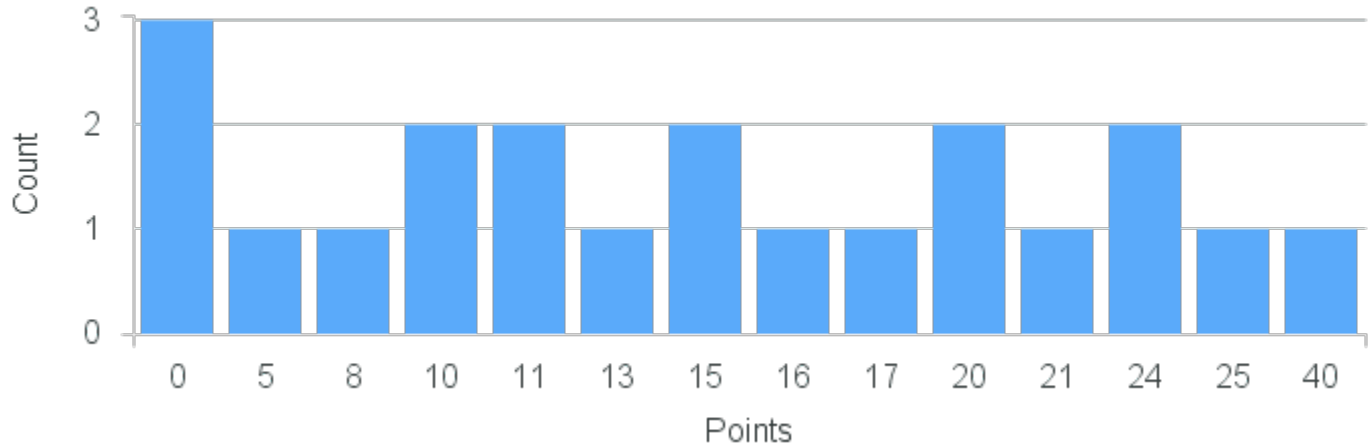

Course Point Distribution for Fall 2021

CRN: 12387

Course ID: AS114 2211 Cross List:

Limit: 16

Art Studio Foundations: Three-Dimensional Design

Demand: 21

Waitlisted: 5

Department: Art

Min Points: 10

Term	Block(s)	CRN	Course ID	See Also	Course Limit	Course Demand	Count	Points
Fall 2021	2	12387	AS114 2211		16	21	1	40
Fall 2021	2	12387	AS114 2211		16	21	1	25
Fall 2021	2	12387	AS114 2211		16	21	2	24
Fall 2021	2	12387	AS114 2211		16	21	1	21
Fall 2021	2	12387	AS114 2211		16	21	2	20
Fall 2021	2	12387	AS114 2211		16	21	1	17
Fall 2021	2	12387	AS114 2211		16	21	1	16
Fall 2021	2	12387	AS114 2211		16	21	2	15
Fall 2021	2	12387	AS114 2211		16	21	1	13
Fall 2021	2	12387	AS114 2211		16	21	2	11
Fall 2021	2	12387	AS114 2211		16	21	2	10
Fall 2021	2	12387	AS114 2211		16	21	1	8
Fall 2021	2	12387	AS114 2211		16	21	1	5
Fall 2021	2	12387	AS114 2211		16	21	3	0