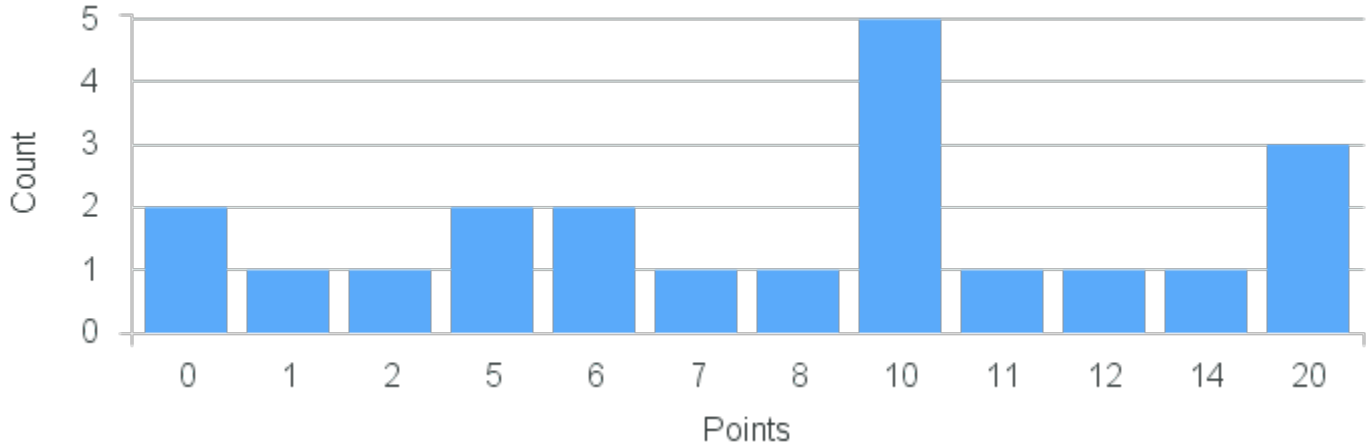

Course Point Distribution for Fall 2021

CRN: 11811
History of Sex: Traditions

Course ID: HY307 1111 Cross List: FG307 1111

Limit: 25
Demand: 21
Waitlisted: 0

Department: History

Term	Block(s)	CRN	Course ID	See Also	Course Limit	Course Demand	Count	Points
Fall 2021	1	11811	HY307 1111	FG307 1111	25	21	3	20
Fall 2021	1	11811	HY307 1111	FG307 1111	25	21	1	14
Fall 2021	1	11811	HY307 1111	FG307 1111	25	21	1	12
Fall 2021	1	11811	HY307 1111	FG307 1111	25	21	1	11
Fall 2021	1	11811	HY307 1111	FG307 1111	25	21	5	10
Fall 2021	1	11811	HY307 1111	FG307 1111	25	21	1	8
Fall 2021	1	11811	HY307 1111	FG307 1111	25	21	1	7
Fall 2021	1	11811	HY307 1111	FG307 1111	25	21	2	6
Fall 2021	1	11811	HY307 1111	FG307 1111	25	21	2	5
Fall 2021	1	11811	HY307 1111	FG307 1111	25	21	1	2
Fall 2021	1	11811	HY307 1111	FG307 1111	25	21	1	1
Fall 2021	1	11811	HY307 1111	FG307 1111	25	21	2	0