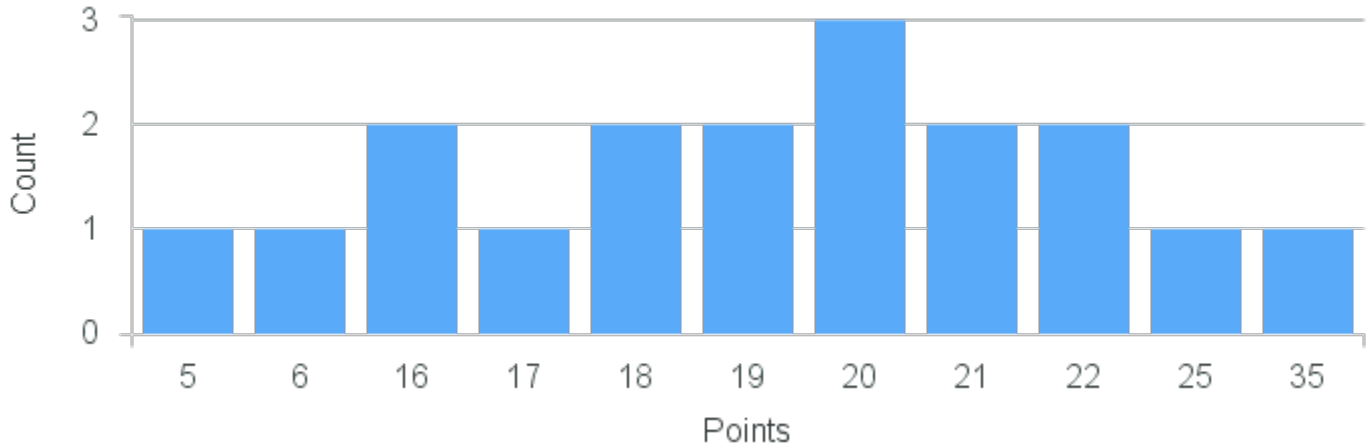

Course Point Distribution for Fall 2021

CRN: 12357
Software Design

Course ID: CP274 1111 Cross List:

Limit: 12
Demand: 18
Waitlisted: 6
Min Points: 18

Department: Mathematics &
Computer Science

Term	Block(s)	CRN	Course ID	See Also	Course Limit	Course Demand	Count	Points
Fall 2021	1	12357	CP274 1111		12	18	1	35
Fall 2021	1	12357	CP274 1111		12	18	1	25
Fall 2021	1	12357	CP274 1111		12	18	2	22
Fall 2021	1	12357	CP274 1111		12	18	2	21
Fall 2021	1	12357	CP274 1111		12	18	3	20
Fall 2021	1	12357	CP274 1111		12	18	2	19
Fall 2021	1	12357	CP274 1111		12	18	2	18
Fall 2021	1	12357	CP274 1111		12	18	1	17
Fall 2021	1	12357	CP274 1111		12	18	2	16
Fall 2021	1	12357	CP274 1111		12	18	1	6
Fall 2021	1	12357	CP274 1111		12	18	1	5