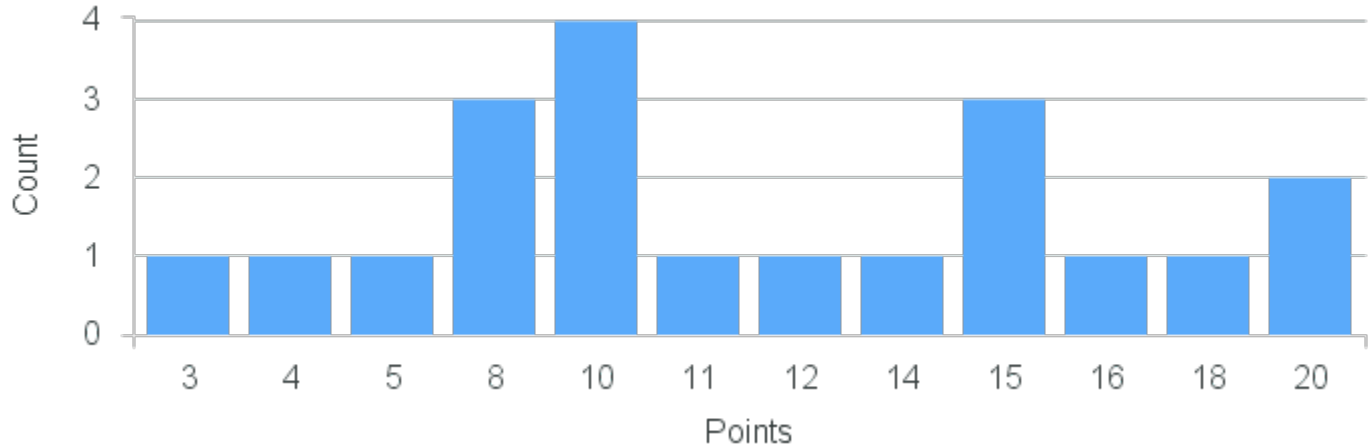

Course Point Distribution for Fall 2021

CRN: 11964
Microeconomic Theory

Course ID: EC301 4411 Cross List:

Limit: 25
Demand: 20
Waitlisted: 0

Department: Economics & Business

Term	Block(s)	CRN	Course ID	See Also	Course Limit	Course Demand	Count	Points
Fall 2021	4	11964	EC301 4411		25	20	2	20
Fall 2021	4	11964	EC301 4411		25	20	1	18
Fall 2021	4	11964	EC301 4411		25	20	1	16
Fall 2021	4	11964	EC301 4411		25	20	3	15
Fall 2021	4	11964	EC301 4411		25	20	1	14
Fall 2021	4	11964	EC301 4411		25	20	1	12
Fall 2021	4	11964	EC301 4411		25	20	1	11
Fall 2021	4	11964	EC301 4411		25	20	4	10
Fall 2021	4	11964	EC301 4411		25	20	3	8
Fall 2021	4	11964	EC301 4411		25	20	1	5
Fall 2021	4	11964	EC301 4411		25	20	1	4
Fall 2021	4	11964	EC301 4411		25	20	1	3