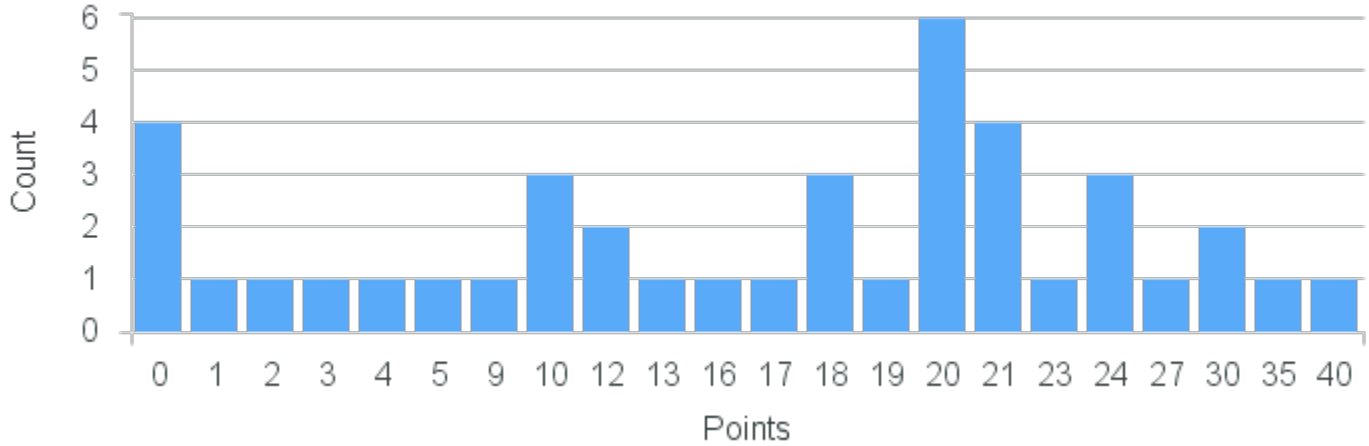

Course Point Distribution for Fall 2021

CRN: 11756
Neuroscience

Course ID: PY299 1211 Cross List:

Limit: 32
Demand: 41
Waitlisted: 9
Min Points: 9

Department: Psychology

Term	Block(s)	CRN	Course ID	See Also	Course Limit	Course Demand	Count	Points
Fall 2021	1-2	11756	PY299 1211		32	41	1	40
Fall 2021	1-2	11756	PY299 1211		32	41	1	35
Fall 2021	1-2	11756	PY299 1211		32	41	2	30
Fall 2021	1-2	11756	PY299 1211		32	41	1	27
Fall 2021	1-2	11756	PY299 1211		32	41	3	24
Fall 2021	1-2	11756	PY299 1211		32	41	1	23
Fall 2021	1-2	11756	PY299 1211		32	41	4	21
Fall 2021	1-2	11756	PY299 1211		32	41	6	20
Fall 2021	1-2	11756	PY299 1211		32	41	1	19
Fall 2021	1-2	11756	PY299 1211		32	41	3	18
Fall 2021	1-2	11756	PY299 1211		32	41	1	17
Fall 2021	1-2	11756	PY299 1211		32	41	1	16
Fall 2021	1-2	11756	PY299 1211		32	41	1	13
Fall 2021	1-2	11756	PY299 1211		32	41	2	12