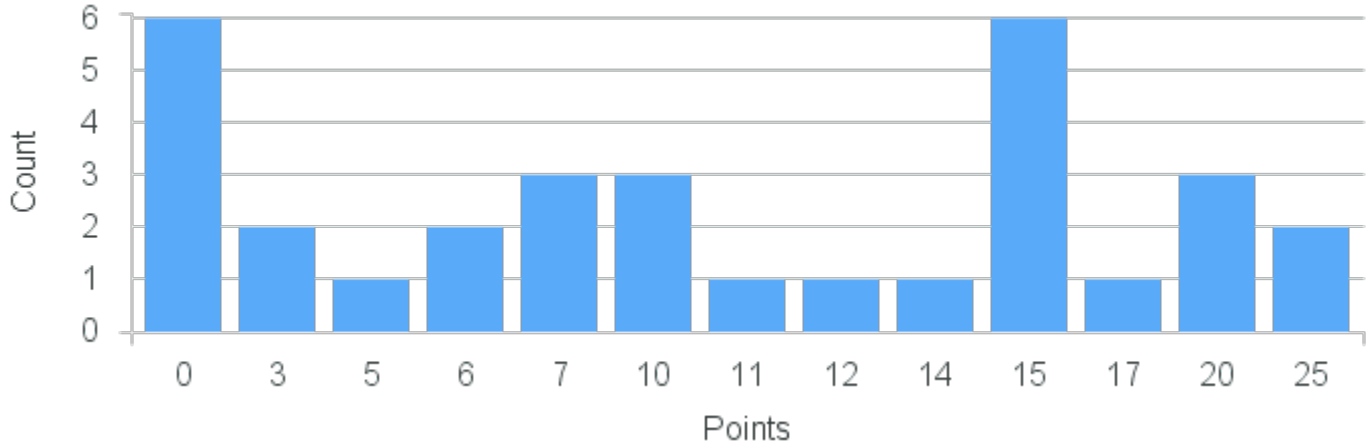

Course Point Distribution for Fall 2021

CRN: 11816
History of Sex: Modernity

Course ID: HY308 2211 Cross List: FG306 2211

Limit: 25
Demand: 32
Waitlisted: 7
Min Points: 3

Department: History

Term	Block(s)	CRN	Course ID	See Also	Course Limit	Course Demand	Count	Points
Fall 2021	2	11816	HY308 2211	FG306 2211	25	32	2	25
Fall 2021	2	11816	HY308 2211	FG306 2211	25	32	3	20
Fall 2021	2	11816	HY308 2211	FG306 2211	25	32	1	17
Fall 2021	2	11816	HY308 2211	FG306 2211	25	32	6	15
Fall 2021	2	11816	HY308 2211	FG306 2211	25	32	1	14
Fall 2021	2	11816	HY308 2211	FG306 2211	25	32	1	12
Fall 2021	2	11816	HY308 2211	FG306 2211	25	32	1	11
Fall 2021	2	11816	HY308 2211	FG306 2211	25	32	3	10
Fall 2021	2	11816	HY308 2211	FG306 2211	25	32	3	7
Fall 2021	2	11816	HY308 2211	FG306 2211	25	32	2	6
Fall 2021	2	11816	HY308 2211	FG306 2211	25	32	1	5
Fall 2021	2	11816	HY308 2211	FG306 2211	25	32	2	3
Fall 2021	2	11816	HY308 2211	FG306 2211	25	32	6	0