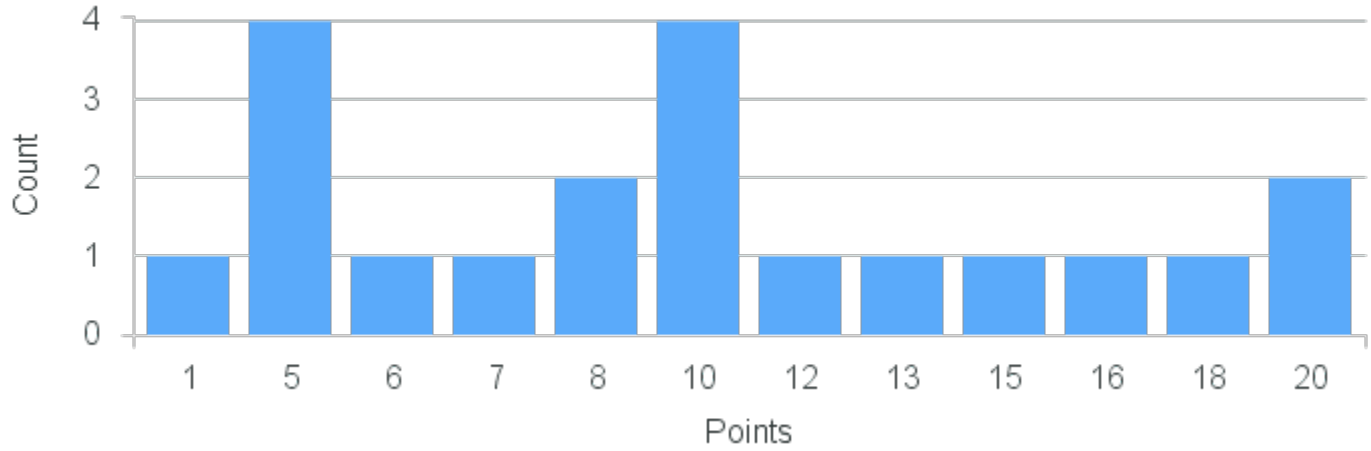

Course Point Distribution for Fall 2021

CRN: 12355
Hydrology

Course ID: EV351 3311 Cross List:

Limit: 25
Demand: 20
Waitlisted: 0

Department: Environmental Science

Term	Block(s)	CRN	Course ID	See Also	Course Limit	Course Demand	Count	Points
Fall 2021	3	12355	EV351 3311		25	20	2	20
Fall 2021	3	12355	EV351 3311		25	20	1	18
Fall 2021	3	12355	EV351 3311		25	20	1	16
Fall 2021	3	12355	EV351 3311		25	20	1	15
Fall 2021	3	12355	EV351 3311		25	20	1	13
Fall 2021	3	12355	EV351 3311		25	20	1	12
Fall 2021	3	12355	EV351 3311		25	20	4	10
Fall 2021	3	12355	EV351 3311		25	20	2	8
Fall 2021	3	12355	EV351 3311		25	20	1	7
Fall 2021	3	12355	EV351 3311		25	20	1	6
Fall 2021	3	12355	EV351 3311		25	20	4	5
Fall 2021	3	12355	EV351 3311		25	20	1	1