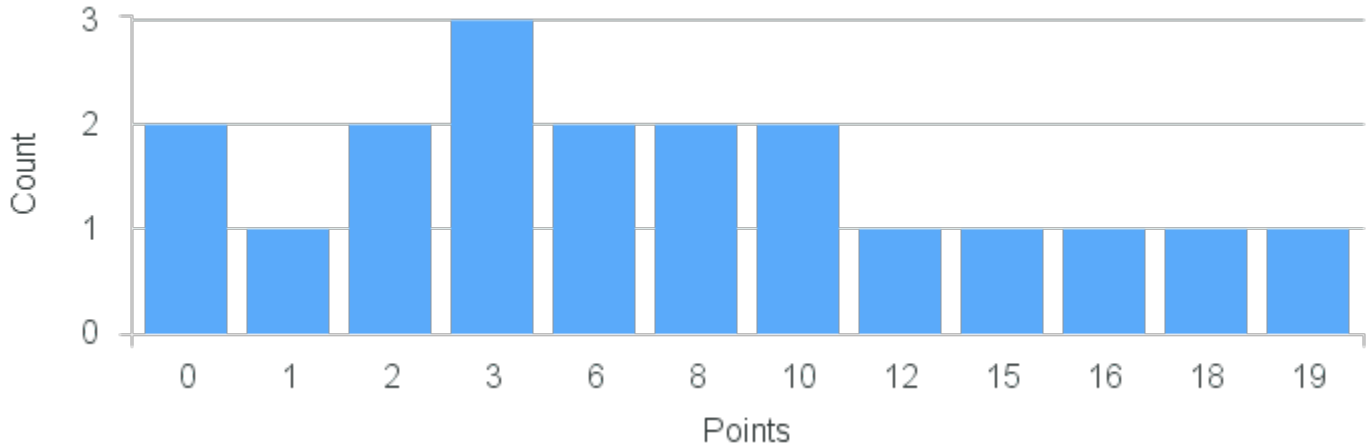

Course Point Distribution for Fall 2021

CRN: 11869
Introduction to Queer Studies

Course ID: FG114 3311 Cross List:

Limit: 25
Demand: 19
Waitlisted: 0

Department: Feminist & Gender
Studies

Term	Block(s)	CRN	Course ID	See Also	Course Limit	Course Demand	Count	Points
Fall 2021	3	11869	FG114 3311		25	19	1	19
Fall 2021	3	11869	FG114 3311		25	19	1	18
Fall 2021	3	11869	FG114 3311		25	19	1	16
Fall 2021	3	11869	FG114 3311		25	19	1	15
Fall 2021	3	11869	FG114 3311		25	19	1	12
Fall 2021	3	11869	FG114 3311		25	19	2	10
Fall 2021	3	11869	FG114 3311		25	19	2	8
Fall 2021	3	11869	FG114 3311		25	19	2	6
Fall 2021	3	11869	FG114 3311		25	19	3	3
Fall 2021	3	11869	FG114 3311		25	19	2	2
Fall 2021	3	11869	FG114 3311		25	19	1	1
Fall 2021	3	11869	FG114 3311		25	19	2	0