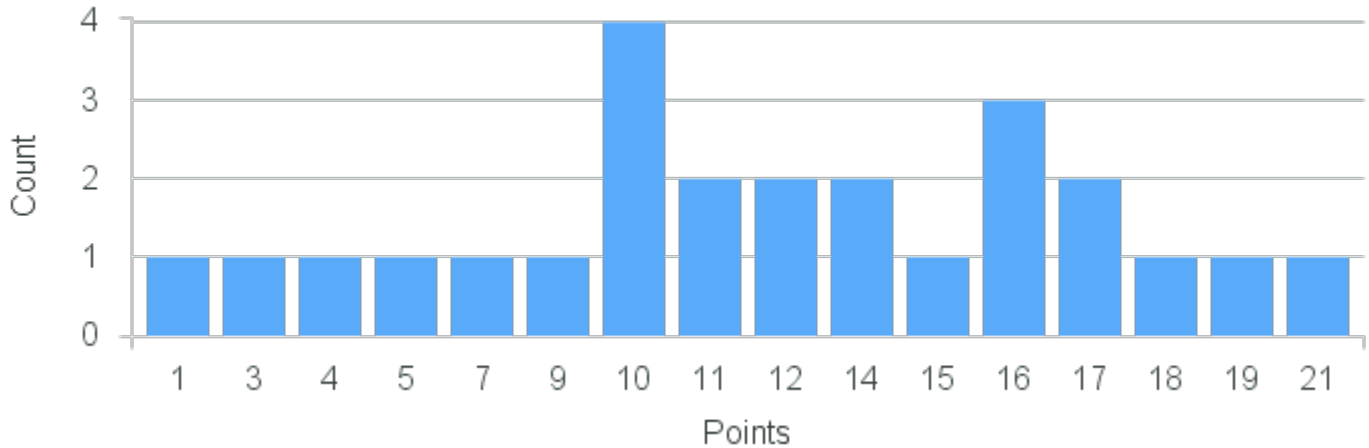

Course Point Distribution for Fall 2021

CRN: 12343
Probability & Statistics

Course ID: MA117 3311 Cross List:

Limit: 25
Demand: 25
Waitlisted: 0

Department: Mathematics &
Computer Science

Term	Block(s)	CRN	Course ID	See Also	Course Limit	Course Demand	Count	Points
Fall 2021	3	12343	MA117 3311		25	25	1	21
Fall 2021	3	12343	MA117 3311		25	25	1	19
Fall 2021	3	12343	MA117 3311		25	25	1	18
Fall 2021	3	12343	MA117 3311		25	25	2	17
Fall 2021	3	12343	MA117 3311		25	25	3	16
Fall 2021	3	12343	MA117 3311		25	25	1	15
Fall 2021	3	12343	MA117 3311		25	25	2	14
Fall 2021	3	12343	MA117 3311		25	25	2	12
Fall 2021	3	12343	MA117 3311		25	25	2	11
Fall 2021	3	12343	MA117 3311		25	25	4	10
Fall 2021	3	12343	MA117 3311		25	25	1	9
Fall 2021	3	12343	MA117 3311		25	25	1	7
Fall 2021	3	12343	MA117 3311		25	25	1	5
Fall 2021	3	12343	MA117 3311		25	25	1	4