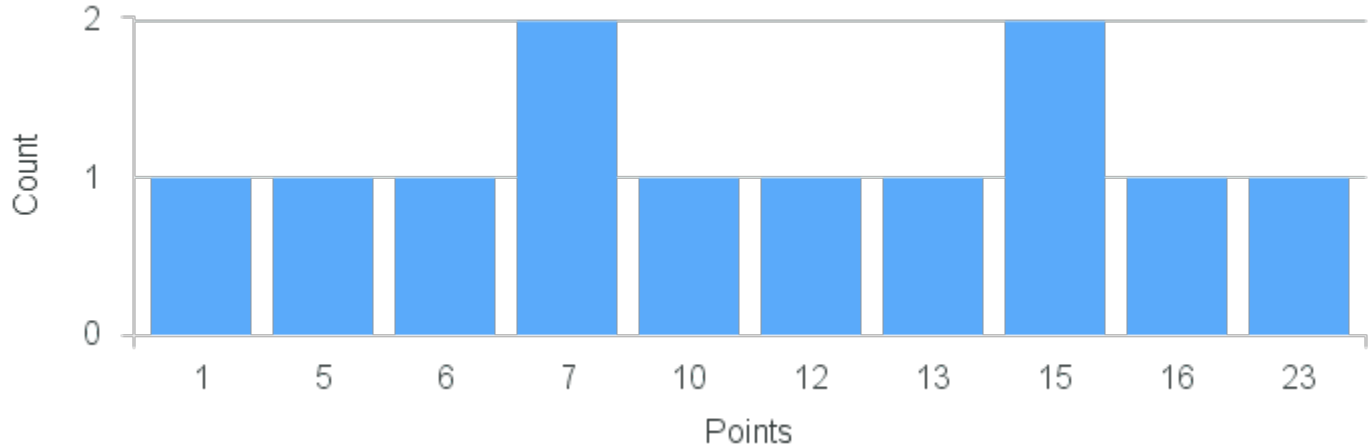

Course Point Distribution for Fall 2021

CRN: 11975
Macroeconomic Theory

Course ID: EC302 3311 Cross List:

Limit: 25
Demand: 12
Waitlisted: 0

Department: Economics & Business

Term	Block(s)	CRN	Course ID	See Also	Course Limit	Course Demand	Count	Points
Fall 2021	3	11975	EC302 3311		25	12	1	23
Fall 2021	3	11975	EC302 3311		25	12	1	16
Fall 2021	3	11975	EC302 3311		25	12	2	15
Fall 2021	3	11975	EC302 3311		25	12	1	13
Fall 2021	3	11975	EC302 3311		25	12	1	12
Fall 2021	3	11975	EC302 3311		25	12	1	10
Fall 2021	3	11975	EC302 3311		25	12	2	7
Fall 2021	3	11975	EC302 3311		25	12	1	6
Fall 2021	3	11975	EC302 3311		25	12	1	5
Fall 2021	3	11975	EC302 3311		25	12	1	1