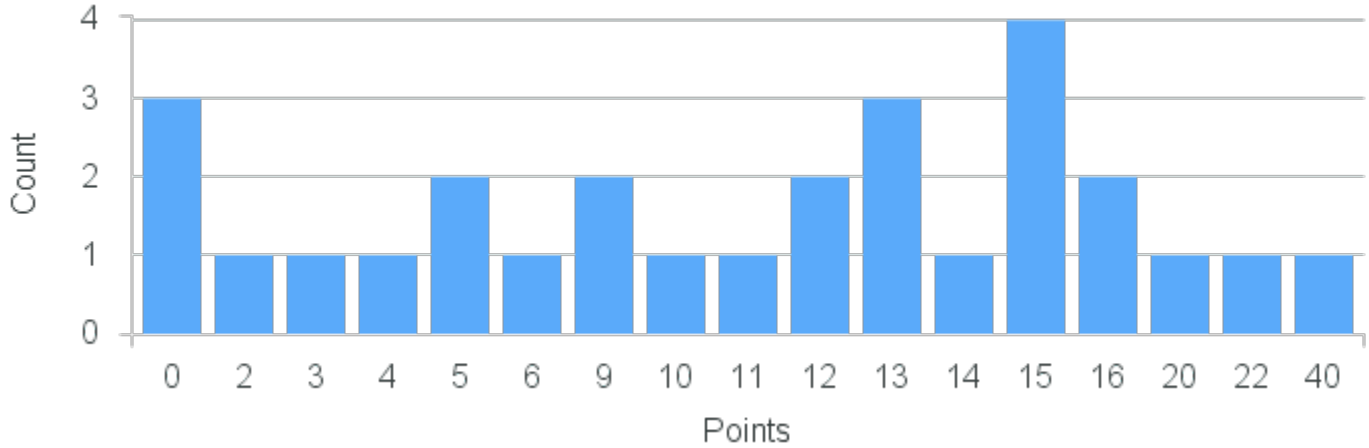

Course Point Distribution for Fall 2021

CRN: 11682
Environment and Society

Course ID: EV145 1111 Cross List:

Limit: 25
Demand: 28
Waitlisted: 3
Min Points: 2

Department: Environmental Science

Term	Block(s)	CRN	Course ID	See Also	Course Limit	Course Demand	Count	Points
Fall 2021	1	11682	EV145 1111		25	28	1	40
Fall 2021	1	11682	EV145 1111		25	28	1	22
Fall 2021	1	11682	EV145 1111		25	28	1	20
Fall 2021	1	11682	EV145 1111		25	28	2	16
Fall 2021	1	11682	EV145 1111		25	28	4	15
Fall 2021	1	11682	EV145 1111		25	28	1	14
Fall 2021	1	11682	EV145 1111		25	28	3	13
Fall 2021	1	11682	EV145 1111		25	28	2	12
Fall 2021	1	11682	EV145 1111		25	28	1	11
Fall 2021	1	11682	EV145 1111		25	28	1	10
Fall 2021	1	11682	EV145 1111		25	28	2	9
Fall 2021	1	11682	EV145 1111		25	28	1	6
Fall 2021	1	11682	EV145 1111		25	28	2	5
Fall 2021	1	11682	EV145 1111		25	28	1	4