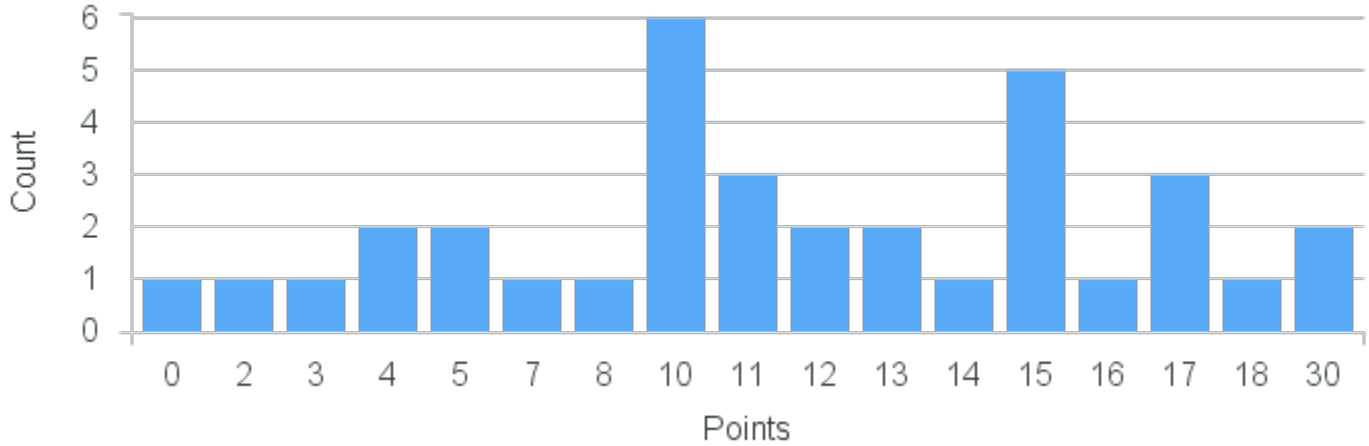

Course Point Distribution for Fall 2021

CRN: 12219
Environmental Sociology

Course ID: SO130 4411 Cross List: EV276 4411

Limit: 25
Demand: 35
Waitlisted: 10
Min Points: 10

Department: Sociology

Term	Block(s)	CRN	Course ID	See Also	Course Limit	Course Demand	Count	Points
Fall 2021	4	12219	SO130 4411	EV276 4411	25	35	2	30
Fall 2021	4	12219	SO130 4411	EV276 4411	25	35	1	18
Fall 2021	4	12219	SO130 4411	EV276 4411	25	35	3	17
Fall 2021	4	12219	SO130 4411	EV276 4411	25	35	1	16
Fall 2021	4	12219	SO130 4411	EV276 4411	25	35	5	15
Fall 2021	4	12219	SO130 4411	EV276 4411	25	35	1	14
Fall 2021	4	12219	SO130 4411	EV276 4411	25	35	2	13
Fall 2021	4	12219	SO130 4411	EV276 4411	25	35	2	12
Fall 2021	4	12219	SO130 4411	EV276 4411	25	35	3	11
Fall 2021	4	12219	SO130 4411	EV276 4411	25	35	6	10
Fall 2021	4	12219	SO130 4411	EV276 4411	25	35	1	8
Fall 2021	4	12219	SO130 4411	EV276 4411	25	35	1	7
Fall 2021	4	12219	SO130 4411	EV276 4411	25	35	2	5
Fall 2021	4	12219	SO130 4411	EV276 4411	25	35	2	4