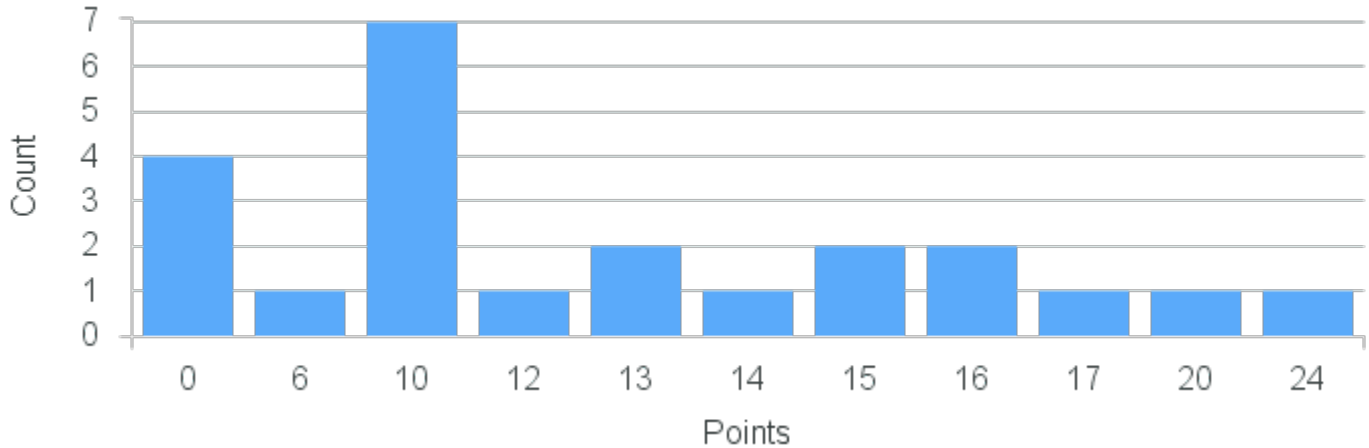

Course Point Distribution for Fall 2021

CRN: 12333
Calculus 3

Course ID: MA204 3311 Cross List:

Limit: 25
Demand: 23
Waitlisted: 0

Department: Mathematics &
Computer Science

Term	Block(s)	CRN	Course ID	See Also	Course Limit	Course Demand	Count	Points
Fall 2021	3	12333	MA204 3311		25	23	1	24
Fall 2021	3	12333	MA204 3311		25	23	1	20
Fall 2021	3	12333	MA204 3311		25	23	1	17
Fall 2021	3	12333	MA204 3311		25	23	2	16
Fall 2021	3	12333	MA204 3311		25	23	2	15
Fall 2021	3	12333	MA204 3311		25	23	1	14
Fall 2021	3	12333	MA204 3311		25	23	2	13
Fall 2021	3	12333	MA204 3311		25	23	1	12
Fall 2021	3	12333	MA204 3311		25	23	7	10
Fall 2021	3	12333	MA204 3311		25	23	1	6
Fall 2021	3	12333	MA204 3311		25	23	4	0