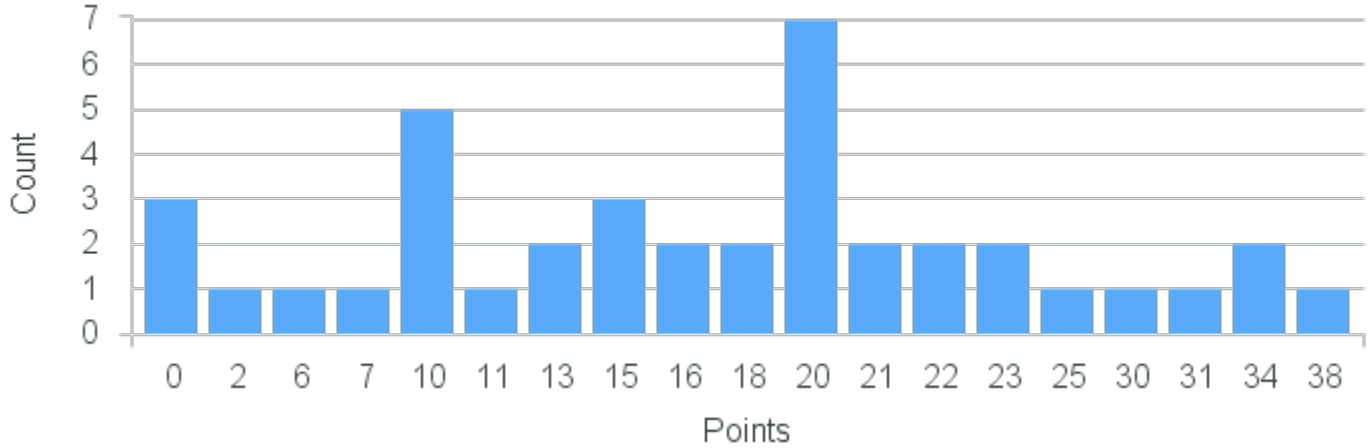

Demand: 40

Waitlisted: 15

Department: Psychology

Min Points: 15

Term	Block(s)	CRN	Course ID	See Also	Course Limit	Course Demand	Count	Points
Fall 2021	2	11777	PY100 2211		25	40	1	38
Fall 2021	2	11777	PY100 2211		25	40	2	34
Fall 2021	2	11777	PY100 2211		25	40	1	31
Fall 2021	2	11777	PY100 2211		25	40	1	30
Fall 2021	2	11777	PY100 2211		25	40	1	25
Fall 2021	2	11777	PY100 2211		25	40	2	23
Fall 2021	2	11777	PY100 2211		25	40	2	22
Fall 2021	2	11777	PY100 2211		25	40	2	21
Fall 2021	2	11777	PY100 2211		25	40	7	20
Fall 2021	2	11777	PY100 2211		25	40	2	18
Fall 2021	2	11777	PY100 2211		25	40	2	16
Fall 2021	2	11777	PY100 2211		25	40	3	15
Fall 2021	2	11777	PY100 2211		25	40	2	13
Fall 2021	2	11777	PY100 2211		25	40	1	11