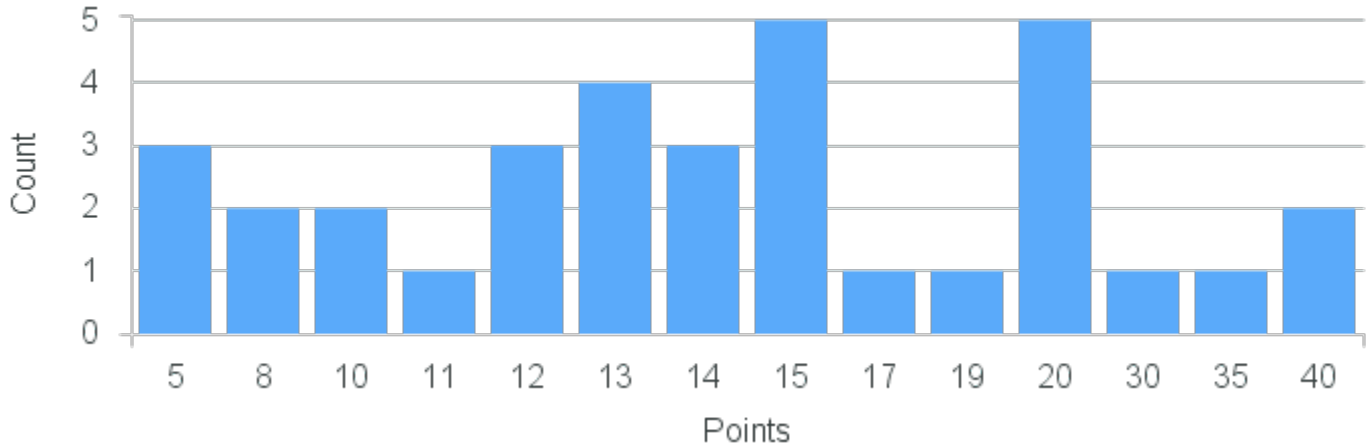

Course Point Distribution for Fall 2021

CRN: 12362
Computer Science II

Course ID: CP222 4411 Cross List:

Limit: 25
Demand: 34
Waitlisted: 9
Min Points: 12

Department: Mathematics &
Computer Science

Term	Block(s)	CRN	Course ID	See Also	Course Limit	Course Demand	Count	Points
Fall 2021	4	12362	CP222 4411		25	34	2	40
Fall 2021	4	12362	CP222 4411		25	34	1	35
Fall 2021	4	12362	CP222 4411		25	34	1	30
Fall 2021	4	12362	CP222 4411		25	34	5	20
Fall 2021	4	12362	CP222 4411		25	34	1	19
Fall 2021	4	12362	CP222 4411		25	34	1	17
Fall 2021	4	12362	CP222 4411		25	34	5	15
Fall 2021	4	12362	CP222 4411		25	34	3	14
Fall 2021	4	12362	CP222 4411		25	34	4	13
Fall 2021	4	12362	CP222 4411		25	34	3	12
Fall 2021	4	12362	CP222 4411		25	34	1	11
Fall 2021	4	12362	CP222 4411		25	34	2	10
Fall 2021	4	12362	CP222 4411		25	34	2	8
Fall 2021	4	12362	CP222 4411		25	34	3	5