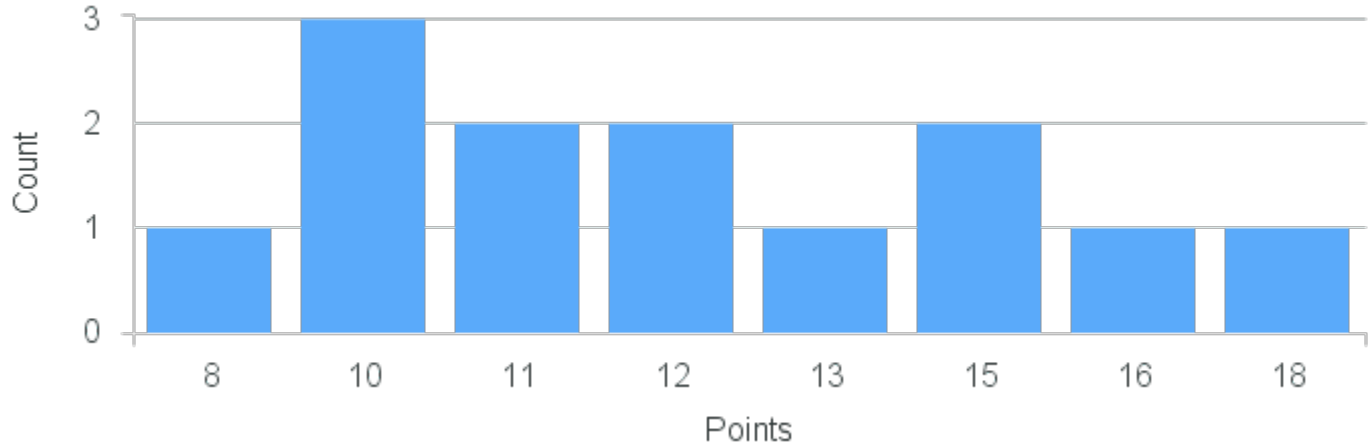

Course Point Distribution for Fall 2021

CRN: 11968

Course ID: BU205 1111 Cross List:

Limit: 25

Principles of Financial Accounting

Demand: 13

Waitlisted: 0

Department: Economics & Business

Term	Block(s)	CRN	Course ID	See Also	Course Limit	Course Demand	Count	Points
Fall 2021	1	11968	BU205 1111		25	13	1	18
Fall 2021	1	11968	BU205 1111		25	13	1	16
Fall 2021	1	11968	BU205 1111		25	13	2	15
Fall 2021	1	11968	BU205 1111		25	13	1	13
Fall 2021	1	11968	BU205 1111		25	13	2	12
Fall 2021	1	11968	BU205 1111		25	13	2	11
Fall 2021	1	11968	BU205 1111		25	13	3	10
Fall 2021	1	11968	BU205 1111		25	13	1	8