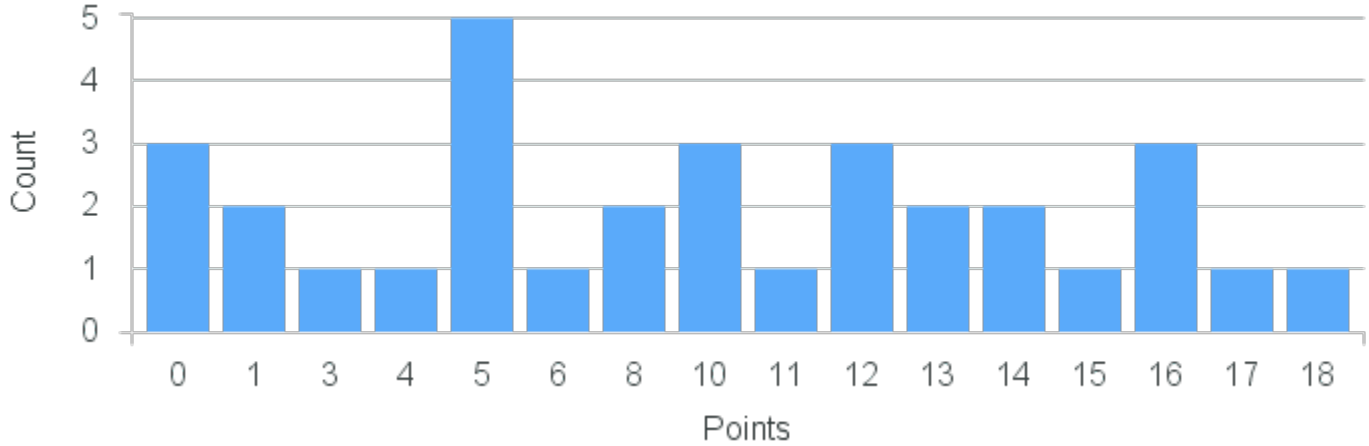

Course Point Distribution for Fall 2021

CRN: 11700
Global Environmental Policy

Course ID: EV356 3311 Cross List: PS356 3311

Limit: 25
Demand: 32
Waitlisted: 7
Min Points: 5

Department: Environmental Science

Term	Block(s)	CRN	Course ID	See Also	Course Limit	Course Demand	Count	Points
Fall 2021	3	11700	EV356 3311	PS356 3311	25	32	1	18
Fall 2021	3	11700	EV356 3311	PS356 3311	25	32	1	17
Fall 2021	3	11700	EV356 3311	PS356 3311	25	32	3	16
Fall 2021	3	11700	EV356 3311	PS356 3311	25	32	1	15
Fall 2021	3	11700	EV356 3311	PS356 3311	25	32	2	14
Fall 2021	3	11700	EV356 3311	PS356 3311	25	32	2	13
Fall 2021	3	11700	EV356 3311	PS356 3311	25	32	3	12
Fall 2021	3	11700	EV356 3311	PS356 3311	25	32	1	11
Fall 2021	3	11700	EV356 3311	PS356 3311	25	32	3	10
Fall 2021	3	11700	EV356 3311	PS356 3311	25	32	2	8
Fall 2021	3	11700	EV356 3311	PS356 3311	25	32	1	6
Fall 2021	3	11700	EV356 3311	PS356 3311	25	32	5	5
Fall 2021	3	11700	EV356 3311	PS356 3311	25	32	1	4
Fall 2021	3	11700	EV356 3311	PS356 3311	25	32	1	3