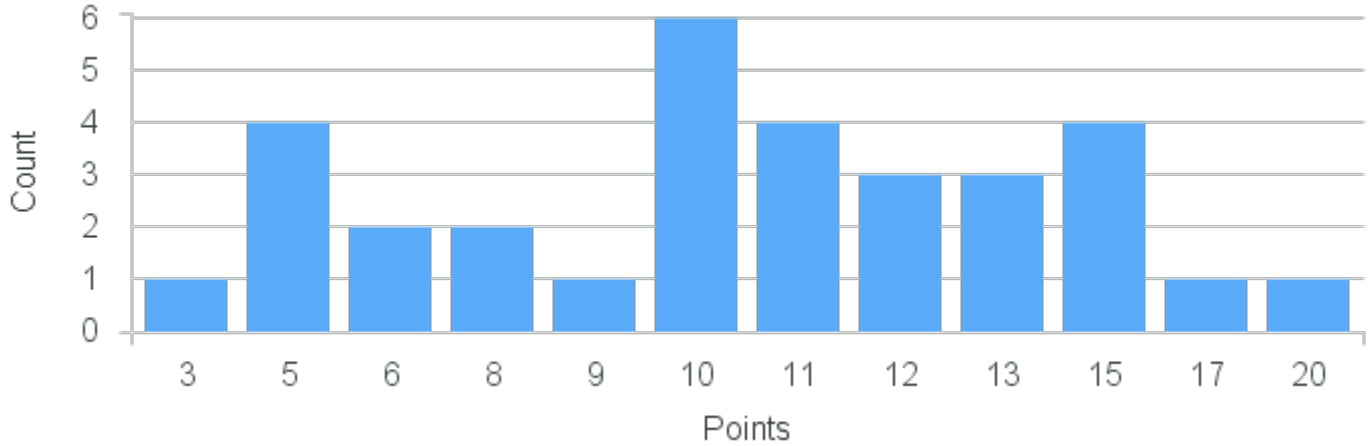

Course Point Distribution for Fall 2021

CRN: 11972
Macroeconomic Theory

Course ID: EC302 2211 Cross List:

Limit: 25
Demand: 32
Waitlisted: 7
Min Points: 8

Department: Economics & Business

Term	Block(s)	CRN	Course ID	See Also	Course Limit	Course Demand	Count	Points
Fall 2021	2	11972	EC302 2211		25	32	1	20
Fall 2021	2	11972	EC302 2211		25	32	1	17
Fall 2021	2	11972	EC302 2211		25	32	4	15
Fall 2021	2	11972	EC302 2211		25	32	3	13
Fall 2021	2	11972	EC302 2211		25	32	3	12
Fall 2021	2	11972	EC302 2211		25	32	4	11
Fall 2021	2	11972	EC302 2211		25	32	6	10
Fall 2021	2	11972	EC302 2211		25	32	1	9
Fall 2021	2	11972	EC302 2211		25	32	2	8
Fall 2021	2	11972	EC302 2211		25	32	2	6
Fall 2021	2	11972	EC302 2211		25	32	4	5
Fall 2021	2	11972	EC302 2211		25	32	1	3