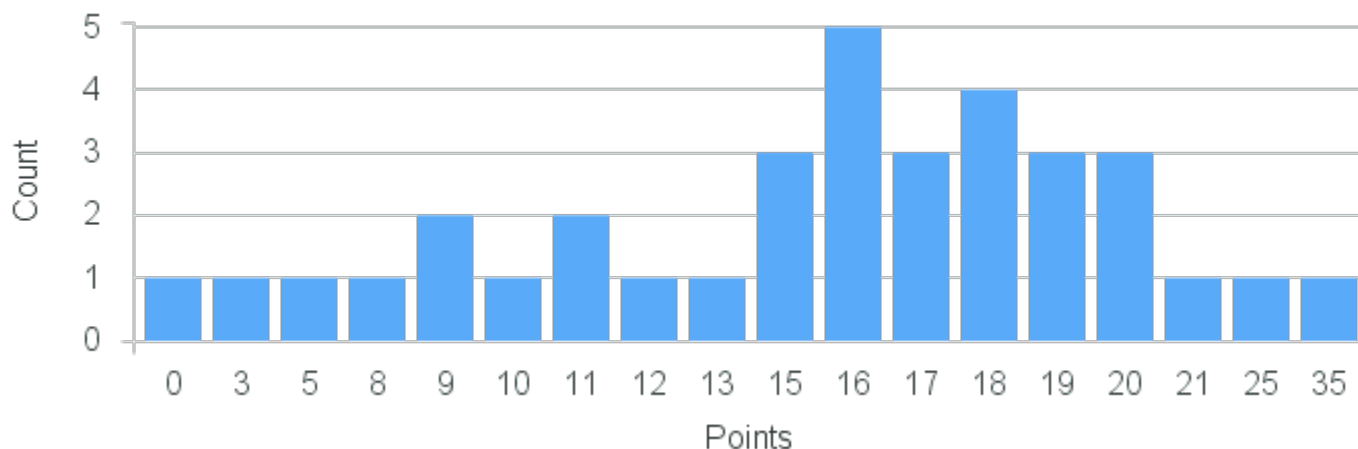

Course Point Distribution for Fall 2021

CRN: 11726
Biology of Animals

Course ID: BE106 2211 Cross List:

Limit: 24
Demand: 35
Waitlisted: 11
Min Points: 15

Department: Organismal Biology & Ecology

Term	Block(s)	CRN	Course ID	See Also	Course Limit	Course Demand	Count	Points
Fall 2021	2	11726	BE106 2211		24	35	1	35
Fall 2021	2	11726	BE106 2211		24	35	1	25
Fall 2021	2	11726	BE106 2211		24	35	1	21
Fall 2021	2	11726	BE106 2211		24	35	3	20
Fall 2021	2	11726	BE106 2211		24	35	3	19
Fall 2021	2	11726	BE106 2211		24	35	4	18
Fall 2021	2	11726	BE106 2211		24	35	3	17
Fall 2021	2	11726	BE106 2211		24	35	5	16
Fall 2021	2	11726	BE106 2211		24	35	3	15
Fall 2021	2	11726	BE106 2211		24	35	1	13
Fall 2021	2	11726	BE106 2211		24	35	1	12
Fall 2021	2	11726	BE106 2211		24	35	2	11
Fall 2021	2	11726	BE106 2211		24	35	1	10
Fall 2021	2	11726	BE106 2211		24	35	2	9