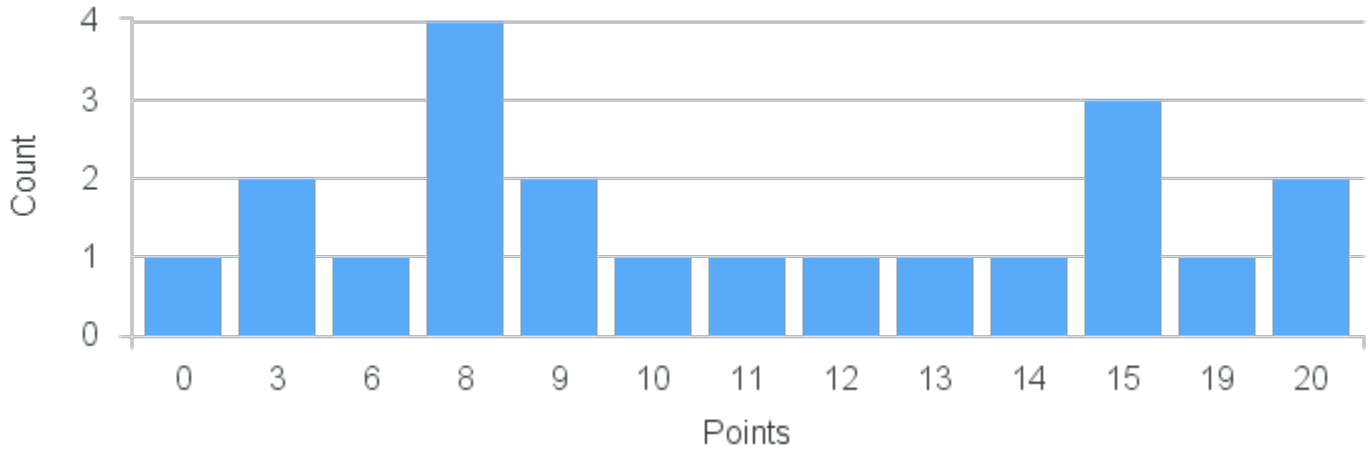

Course Point Distribution for Fall 2021

CRN: 11732
Population Genetics

Course ID: BE280 3311 Cross List:

Limit: 24
Demand: 21
Waitlisted: 0

Department: Organismal Biology & Ecology

Term	Block(s)	CRN	Course ID	See Also	Course Limit	Course Demand	Count	Points
Fall 2021	3	11732	BE280 3311		24	21	2	20
Fall 2021	3	11732	BE280 3311		24	21	1	19
Fall 2021	3	11732	BE280 3311		24	21	3	15
Fall 2021	3	11732	BE280 3311		24	21	1	14
Fall 2021	3	11732	BE280 3311		24	21	1	13
Fall 2021	3	11732	BE280 3311		24	21	1	12
Fall 2021	3	11732	BE280 3311		24	21	1	11
Fall 2021	3	11732	BE280 3311		24	21	1	10
Fall 2021	3	11732	BE280 3311		24	21	2	9
Fall 2021	3	11732	BE280 3311		24	21	4	8
Fall 2021	3	11732	BE280 3311		24	21	1	6
Fall 2021	3	11732	BE280 3311		24	21	2	3
Fall 2021	3	11732	BE280 3311		24	21	1	0