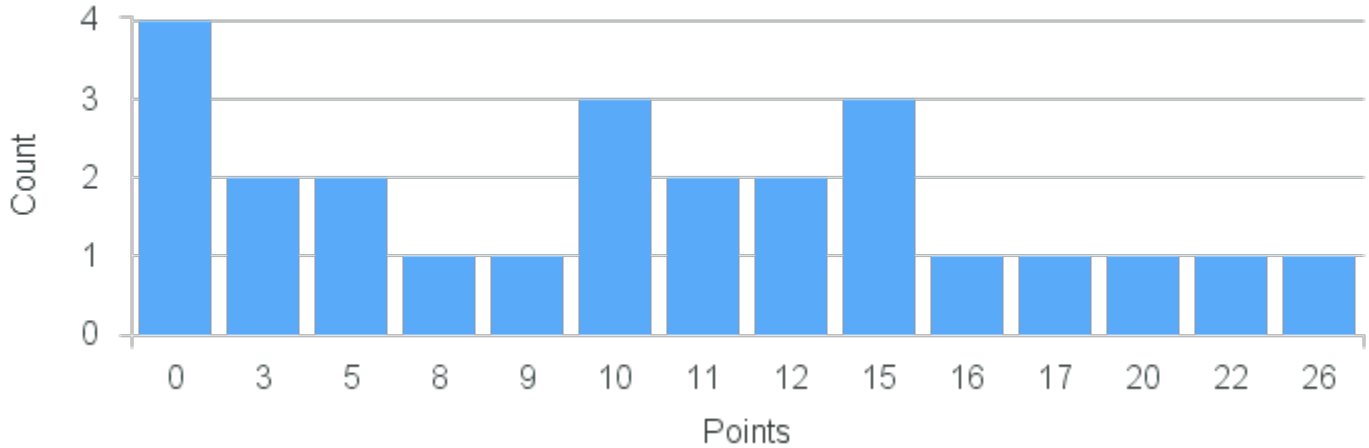

Course Point Distribution for Fall 2021

CRN: 12030
The Anthropology of Food

Course ID: AN242 2211 Cross List:

Limit: 25
Demand: 25
Waitlisted: 0

Department: Anthropology

Term	Block(s)	CRN	Course ID	See Also	Course Limit	Course Demand	Count	Points
Fall 2021	2	12030	AN242 2211		25	25	1	26
Fall 2021	2	12030	AN242 2211		25	25	1	22
Fall 2021	2	12030	AN242 2211		25	25	1	20
Fall 2021	2	12030	AN242 2211		25	25	1	17
Fall 2021	2	12030	AN242 2211		25	25	1	16
Fall 2021	2	12030	AN242 2211		25	25	3	15
Fall 2021	2	12030	AN242 2211		25	25	2	12
Fall 2021	2	12030	AN242 2211		25	25	2	11
Fall 2021	2	12030	AN242 2211		25	25	3	10
Fall 2021	2	12030	AN242 2211		25	25	1	9
Fall 2021	2	12030	AN242 2211		25	25	1	8
Fall 2021	2	12030	AN242 2211		25	25	2	5
Fall 2021	2	12030	AN242 2211		25	25	2	3
Fall 2021	2	12030	AN242 2211		25	25	4	0