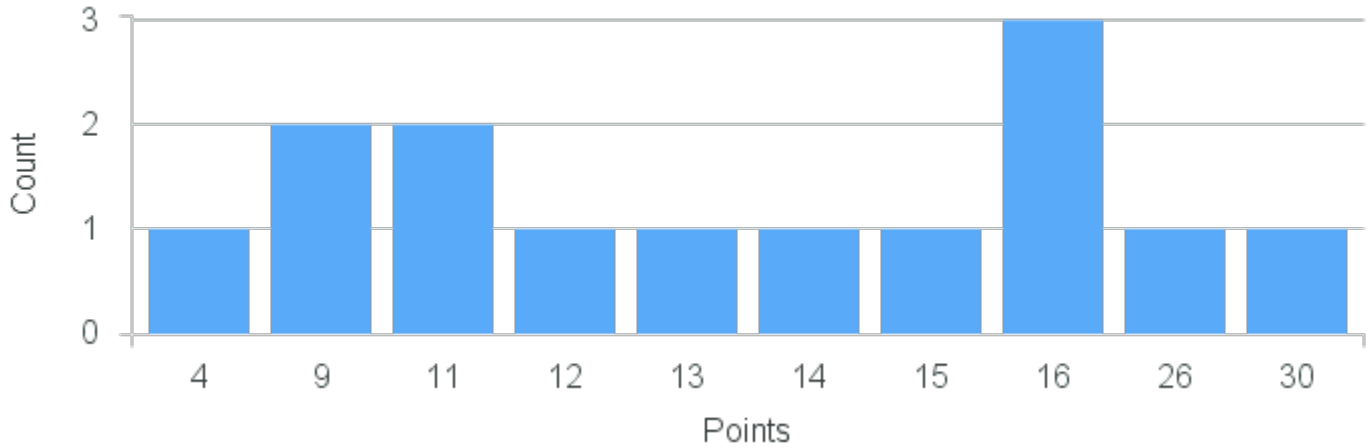

Topics in Sculpture: Expanding Fields

Demand: 14

Waitlisted: 2

Department: Art

Min Points: 9

Term	Block(s)	CRN	Course ID	See Also	Course Limit	Course Demand	Count	Points
Fall 2021	2	12375	AS218 2211		12	14	1	30
Fall 2021	2	12375	AS218 2211		12	14	1	26
Fall 2021	2	12375	AS218 2211		12	14	3	16
Fall 2021	2	12375	AS218 2211		12	14	1	15
Fall 2021	2	12375	AS218 2211		12	14	1	14
Fall 2021	2	12375	AS218 2211		12	14	1	13
Fall 2021	2	12375	AS218 2211		12	14	1	12
Fall 2021	2	12375	AS218 2211		12	14	2	11
Fall 2021	2	12375	AS218 2211		12	14	2	9
Fall 2021	2	12375	AS218 2211		12	14	1	4