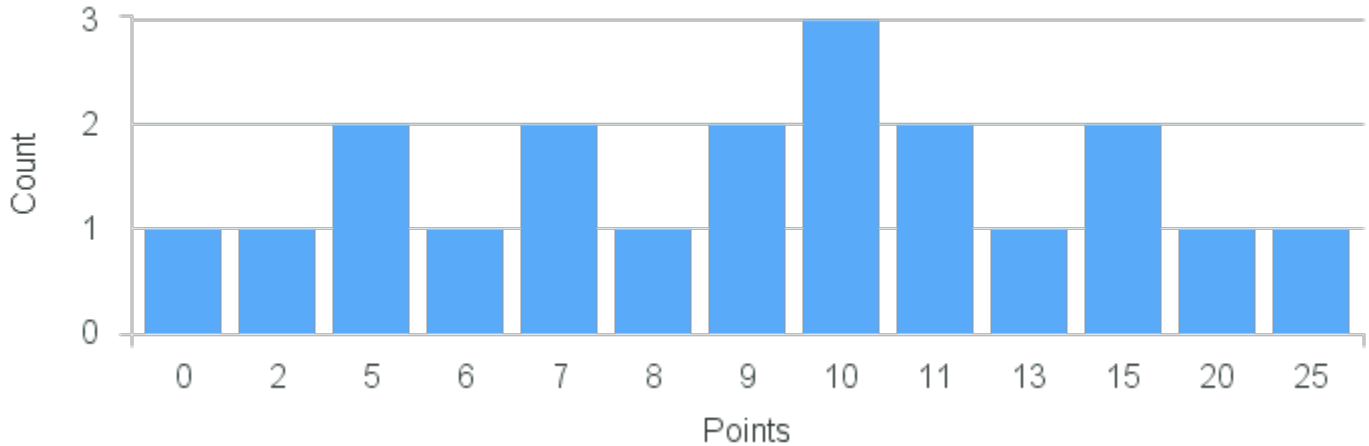

Course Point Distribution for Fall 2021

CRN: 12345
Number Theory

Course ID: MA251 1111 Cross List:

Limit: 25
Demand: 20
Waitlisted: 0

Department: Mathematics &
Computer Science

Term	Block(s)	CRN	Course ID	See Also	Course Limit	Course Demand	Count	Points
Fall 2021	1	12345	MA251 1111		25	20	1	25
Fall 2021	1	12345	MA251 1111		25	20	1	20
Fall 2021	1	12345	MA251 1111		25	20	2	15
Fall 2021	1	12345	MA251 1111		25	20	1	13
Fall 2021	1	12345	MA251 1111		25	20	2	11
Fall 2021	1	12345	MA251 1111		25	20	3	10
Fall 2021	1	12345	MA251 1111		25	20	2	9
Fall 2021	1	12345	MA251 1111		25	20	1	8
Fall 2021	1	12345	MA251 1111		25	20	2	7
Fall 2021	1	12345	MA251 1111		25	20	1	6
Fall 2021	1	12345	MA251 1111		25	20	2	5
Fall 2021	1	12345	MA251 1111		25	20	1	2
Fall 2021	1	12345	MA251 1111		25	20	1	0