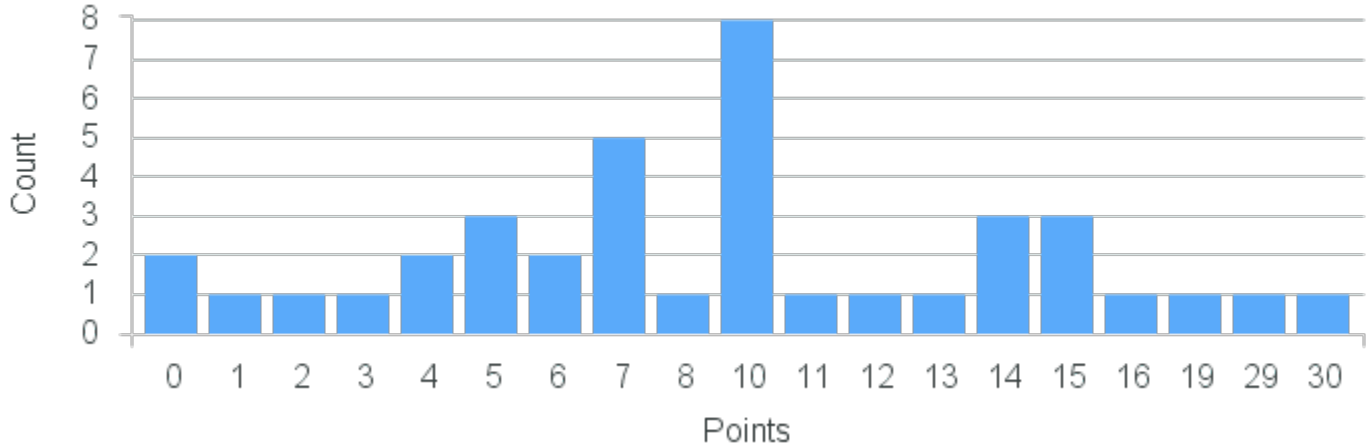

Course Point Distribution for Fall 2021

CRN: 11710
Public Policymaking

Course ID: EV373 1111 Cross List: PS321 1111

Limit: 25
Demand: 39
Waitlisted: 14
Min Points: 7

Department: Environmental Science

Term	Block(s)	CRN	Course ID	See Also	Course Limit	Course Demand	Count	Points
Fall 2021	1	11710	EV373 1111	PS321 1111	25	39	1	30
Fall 2021	1	11710	EV373 1111	PS321 1111	25	39	1	29
Fall 2021	1	11710	EV373 1111	PS321 1111	25	39	1	19
Fall 2021	1	11710	EV373 1111	PS321 1111	25	39	1	16
Fall 2021	1	11710	EV373 1111	PS321 1111	25	39	3	15
Fall 2021	1	11710	EV373 1111	PS321 1111	25	39	3	14
Fall 2021	1	11710	EV373 1111	PS321 1111	25	39	1	13
Fall 2021	1	11710	EV373 1111	PS321 1111	25	39	1	12
Fall 2021	1	11710	EV373 1111	PS321 1111	25	39	1	11
Fall 2021	1	11710	EV373 1111	PS321 1111	25	39	8	10
Fall 2021	1	11710	EV373 1111	PS321 1111	25	39	1	8
Fall 2021	1	11710	EV373 1111	PS321 1111	25	39	5	7
Fall 2021	1	11710	EV373 1111	PS321 1111	25	39	2	6
Fall 2021	1	11710	EV373 1111	PS321 1111	25	39	3	5