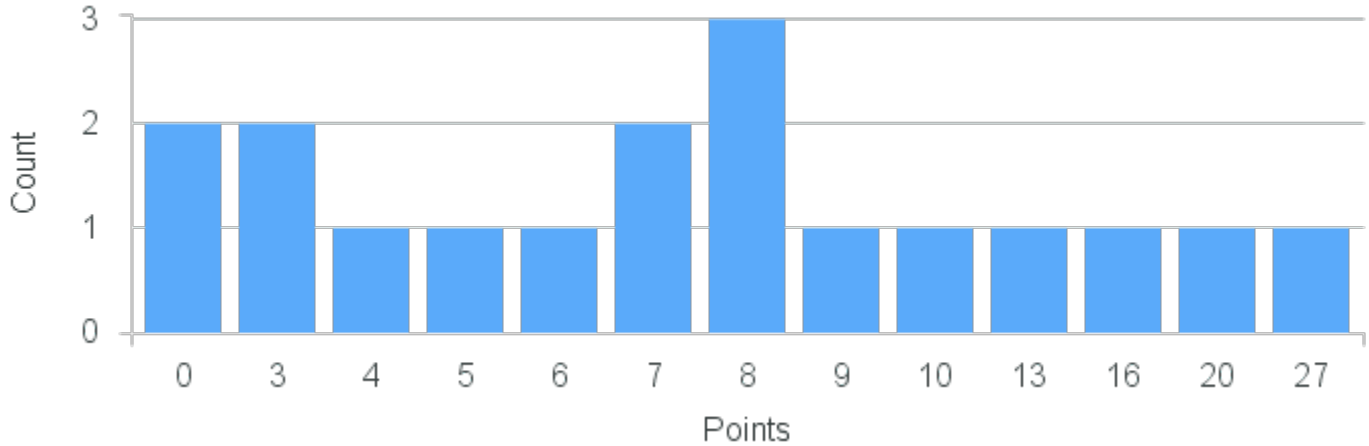

Course Point Distribution for Fall 2021

CRN: 11683
Ecological Economics

Course ID: EV341 2211 Cross List:

Limit: 25
Demand: 18
Waitlisted: 0

Department: Environmental Science

Term	Block(s)	CRN	Course ID	See Also	Course Limit	Course Demand	Count	Points
Fall 2021	2	11683	EV341 2211		25	18	1	27
Fall 2021	2	11683	EV341 2211		25	18	1	20
Fall 2021	2	11683	EV341 2211		25	18	1	16
Fall 2021	2	11683	EV341 2211		25	18	1	13
Fall 2021	2	11683	EV341 2211		25	18	1	10
Fall 2021	2	11683	EV341 2211		25	18	1	9
Fall 2021	2	11683	EV341 2211		25	18	3	8
Fall 2021	2	11683	EV341 2211		25	18	2	7
Fall 2021	2	11683	EV341 2211		25	18	1	6
Fall 2021	2	11683	EV341 2211		25	18	1	5
Fall 2021	2	11683	EV341 2211		25	18	1	4
Fall 2021	2	11683	EV341 2211		25	18	2	3
Fall 2021	2	11683	EV341 2211		25	18	2	0