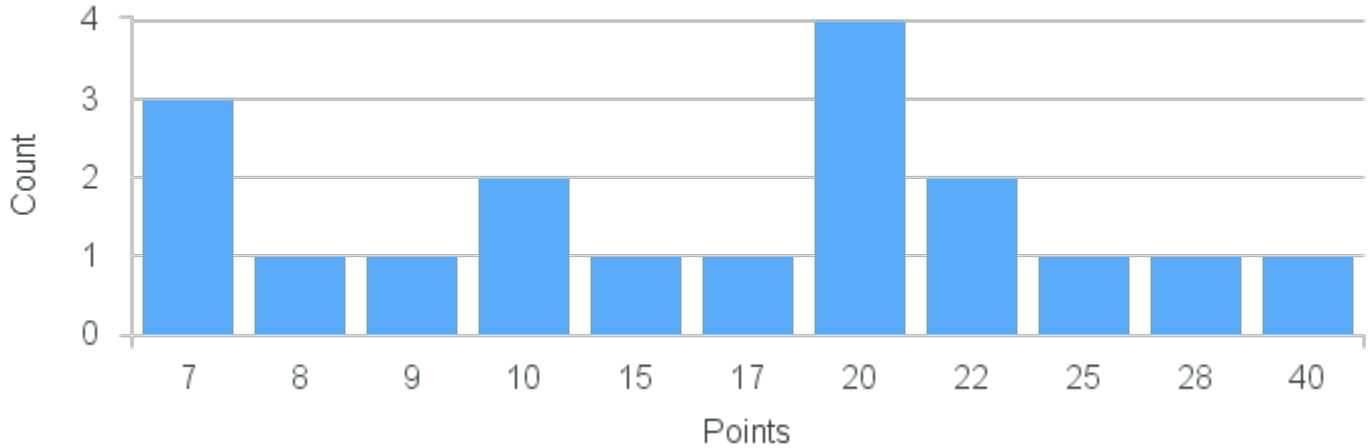

Course Point Distribution for Fall 2021

CRN: 11862
Urban Education

Course ID: ED255 3311 Cross List:

Limit: 25
Demand: 18
Waitlisted: 0

Department: Education

Term	Block(s)	CRN	Course ID	See Also	Course Limit	Course Demand	Count	Points
Fall 2021	3	11862	ED255 3311		25	18	1	40
Fall 2021	3	11862	ED255 3311		25	18	1	28
Fall 2021	3	11862	ED255 3311		25	18	1	25
Fall 2021	3	11862	ED255 3311		25	18	2	22
Fall 2021	3	11862	ED255 3311		25	18	4	20
Fall 2021	3	11862	ED255 3311		25	18	1	17
Fall 2021	3	11862	ED255 3311		25	18	1	15
Fall 2021	3	11862	ED255 3311		25	18	2	10
Fall 2021	3	11862	ED255 3311		25	18	1	9
Fall 2021	3	11862	ED255 3311		25	18	1	8
Fall 2021	3	11862	ED255 3311		25	18	3	7