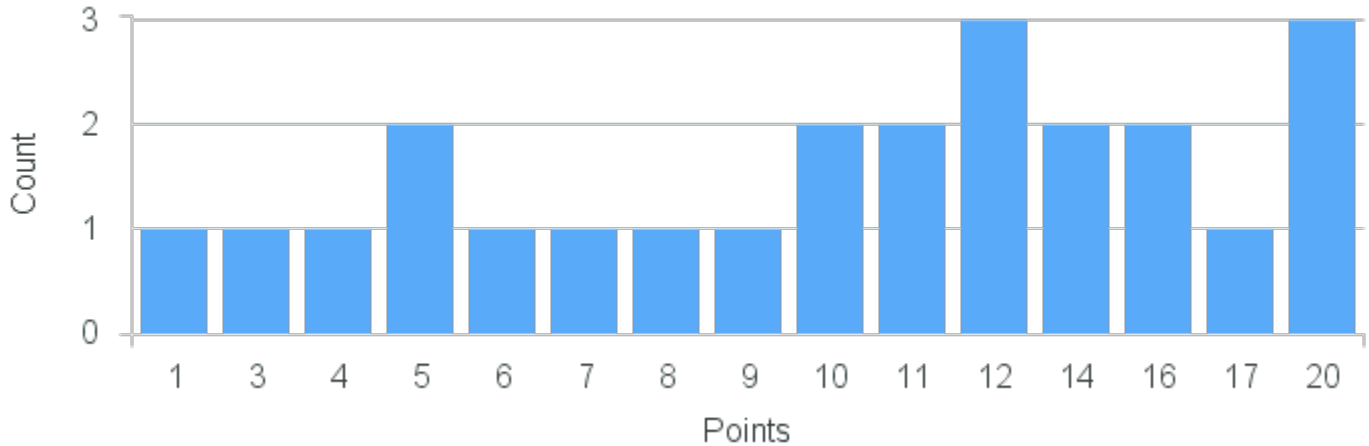

Course Point Distribution for Fall 2021

CRN: 12336
Linear Algebra

Course ID: MA220 4411 Cross List:

Limit: 25
Demand: 24
Waitlisted: 0

Department: Mathematics &
Computer Science

Term	Block(s)	CRN	Course ID	See Also	Course Limit	Course Demand	Count	Points
Fall 2021	4	12336	MA220 4411		25	24	3	20
Fall 2021	4	12336	MA220 4411		25	24	1	17
Fall 2021	4	12336	MA220 4411		25	24	2	16
Fall 2021	4	12336	MA220 4411		25	24	2	14
Fall 2021	4	12336	MA220 4411		25	24	3	12
Fall 2021	4	12336	MA220 4411		25	24	2	11
Fall 2021	4	12336	MA220 4411		25	24	2	10
Fall 2021	4	12336	MA220 4411		25	24	1	9
Fall 2021	4	12336	MA220 4411		25	24	1	8
Fall 2021	4	12336	MA220 4411		25	24	1	7
Fall 2021	4	12336	MA220 4411		25	24	1	6
Fall 2021	4	12336	MA220 4411		25	24	2	5
Fall 2021	4	12336	MA220 4411		25	24	1	4
Fall 2021	4	12336	MA220 4411		25	24	1	3