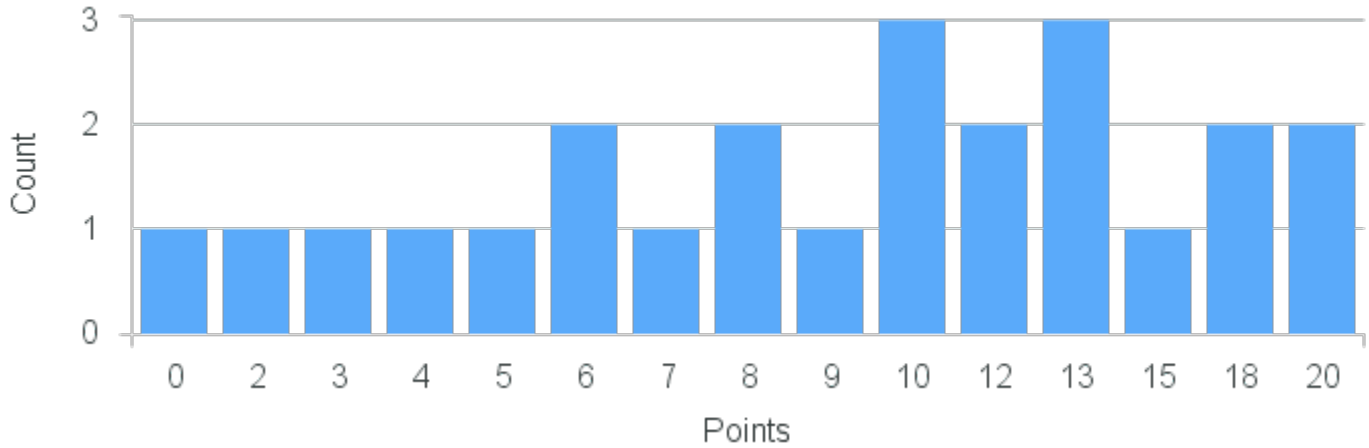

Course Point Distribution for Fall 2021

CRN: 11939

Course ID: EV215 4411 Cross List:

Limit: 20

Environmental Geographic Information Systems (GIS)

Demand: 24

Waitlisted: 4

Department: Environmental Science

Min Points: 5

Term	Block(s)	CRN	Course ID	See Also	Course Limit	Course Demand	Count	Points
Fall 2021	4	11939	EV215 4411		20	24	2	20
Fall 2021	4	11939	EV215 4411		20	24	2	18
Fall 2021	4	11939	EV215 4411		20	24	1	15
Fall 2021	4	11939	EV215 4411		20	24	3	13
Fall 2021	4	11939	EV215 4411		20	24	2	12
Fall 2021	4	11939	EV215 4411		20	24	3	10
Fall 2021	4	11939	EV215 4411		20	24	1	9
Fall 2021	4	11939	EV215 4411		20	24	2	8
Fall 2021	4	11939	EV215 4411		20	24	1	7
Fall 2021	4	11939	EV215 4411		20	24	2	6
Fall 2021	4	11939	EV215 4411		20	24	1	5
Fall 2021	4	11939	EV215 4411		20	24	1	4
Fall 2021	4	11939	EV215 4411		20	24	1	3
Fall 2021	4	11939	EV215 4411		20	24	1	2