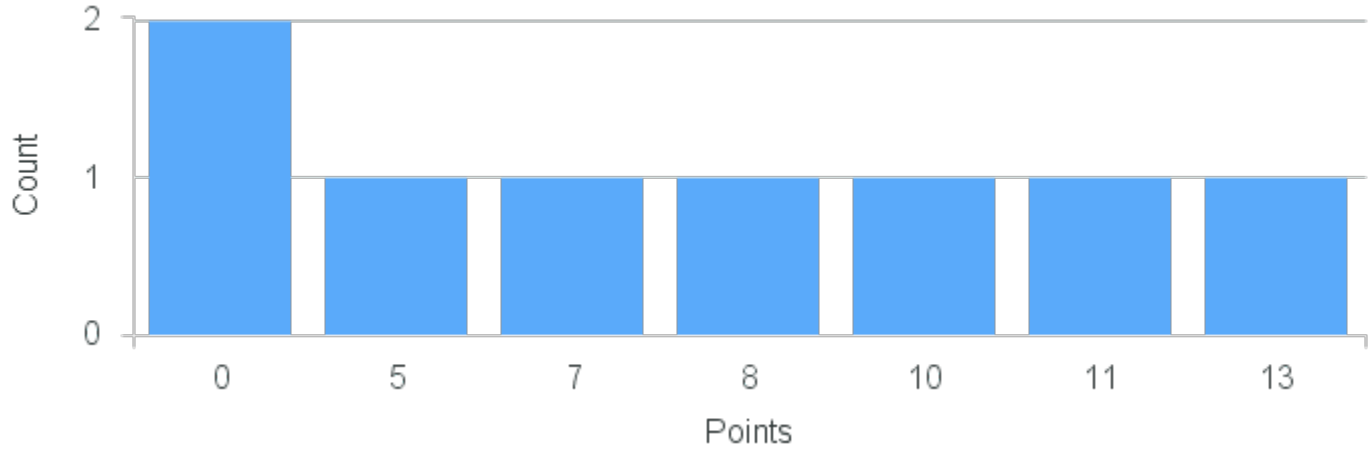

Course Point Distribution for Fall 2021

CRN: 12024
Anthropocene

Course ID: AN270 3311 Cross List: EV260 3311

Limit: 25
Demand: 8
Waitlisted: 0

Department: Anthropology

Term	Block(s)	CRN	Course ID	See Also	Course Limit	Course Demand	Count	Points
Fall 2021	3	12024	AN270 3311	EV260 3311	25	8	1	13
Fall 2021	3	12024	AN270 3311	EV260 3311	25	8	1	11
Fall 2021	3	12024	AN270 3311	EV260 3311	25	8	1	10
Fall 2021	3	12024	AN270 3311	EV260 3311	25	8	1	8
Fall 2021	3	12024	AN270 3311	EV260 3311	25	8	1	7
Fall 2021	3	12024	AN270 3311	EV260 3311	25	8	1	5
Fall 2021	3	12024	AN270 3311	EV260 3311	25	8	2	0