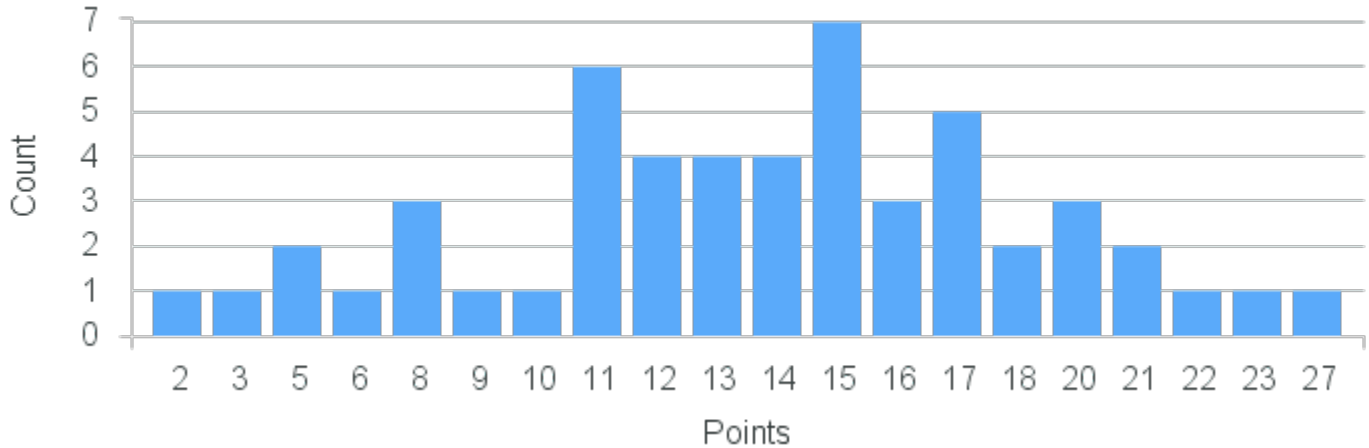

Course ID: MA117 2211 Cross List:

Limit: 32
Demand: 53
Waitlisted: 21
Min Points: 13

Department: Mathematics &
Computer Science

Term	Block(s)	CRN	Course ID	See Also	Course Limit	Course Demand	Count	Points
Fall 2021	2	12326	MA117 2211		32	53	1	27
Fall 2021	2	12326	MA117 2211		32	53	1	23
Fall 2021	2	12326	MA117 2211		32	53	1	22
Fall 2021	2	12326	MA117 2211		32	53	2	21
Fall 2021	2	12326	MA117 2211		32	53	3	20
Fall 2021	2	12326	MA117 2211		32	53	2	18
Fall 2021	2	12326	MA117 2211		32	53	5	17
Fall 2021	2	12326	MA117 2211		32	53	3	16
Fall 2021	2	12326	MA117 2211		32	53	7	15
Fall 2021	2	12326	MA117 2211		32	53	4	14
Fall 2021	2	12326	MA117 2211		32	53	4	13
Fall 2021	2	12326	MA117 2211		32	53	4	12
Fall 2021	2	12326	MA117 2211		32	53	6	11
Fall 2021	2	12326	MA117 2211		32	53	1	10