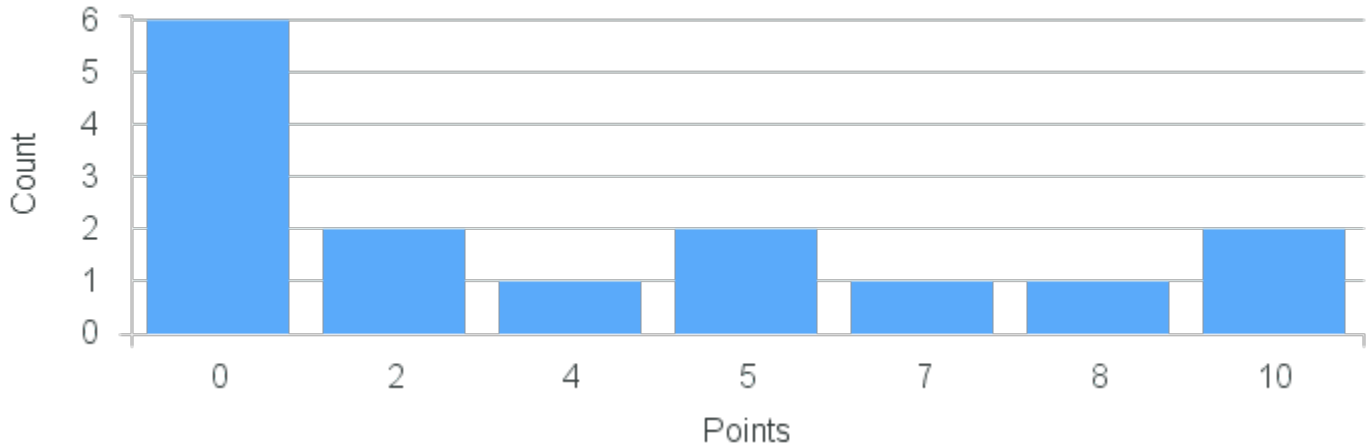

Limit: 25

Topics in Russian and Eurasian Studies: The Other Russia: The Indigenous Peoples of the North

Demand: 15

Waitlisted: 0

Department: Non-Departmental Studies

Term	Block(s)	CRN	Course ID	See Also	Course Limit	Course Demand	Count	Points
Fall 2021	4	12005	RS200 4411	AN208 4411,RM200 4421	25	15	2	10
Fall 2021	4	12005	RS200 4411	AN208 4411,RM200 4421	25	15	1	8
Fall 2021	4	12005	RS200 4411	AN208 4411,RM200 4421	25	15	1	7
Fall 2021	4	12005	RS200 4411	AN208 4411,RM200 4421	25	15	2	5
Fall 2021	4	12005	RS200 4411	AN208 4411,RM200 4421	25	15	1	4
Fall 2021	4	12005	RS200 4411	AN208 4411,RM200 4421	25	15	2	2
Fall 2021	4	12005	RS200 4411	AN208 4411,RM200 4421	25	15	6	0