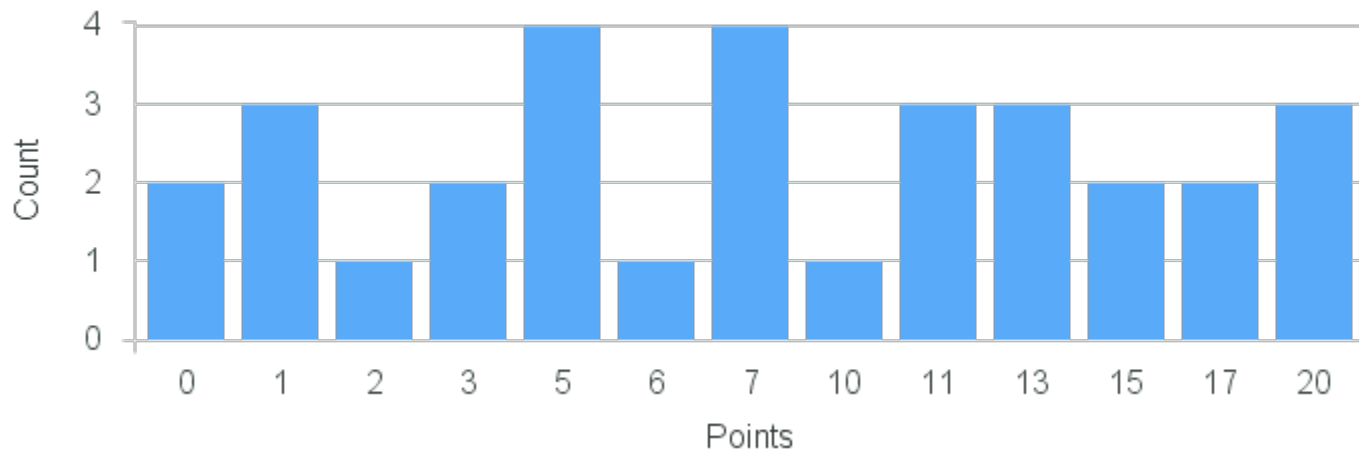

Course Point Distribution for Fall 2021

CRN: 12171
Genetics

Course ID: MB231 2211 Cross List:

Limit: 24
Demand: 31
Waitlisted: 7

Department: Molecular Biology

Min Points: 3

Term	Block(s)	CRN	Course ID	See Also	Course Limit	Course Demand	Count	Points
Fall 2021	2	12171	MB231 2211		24	31	3	20
Fall 2021	2	12171	MB231 2211		24	31	2	17
Fall 2021	2	12171	MB231 2211		24	31	2	15
Fall 2021	2	12171	MB231 2211		24	31	3	13
Fall 2021	2	12171	MB231 2211		24	31	3	11
Fall 2021	2	12171	MB231 2211		24	31	1	10
Fall 2021	2	12171	MB231 2211		24	31	4	7
Fall 2021	2	12171	MB231 2211		24	31	1	6
Fall 2021	2	12171	MB231 2211		24	31	4	5
Fall 2021	2	12171	MB231 2211		24	31	2	3
Fall 2021	2	12171	MB231 2211		24	31	1	2
Fall 2021	2	12171	MB231 2211		24	31	3	1
Fall 2021	2	12171	MB231 2211		24	31	2	0