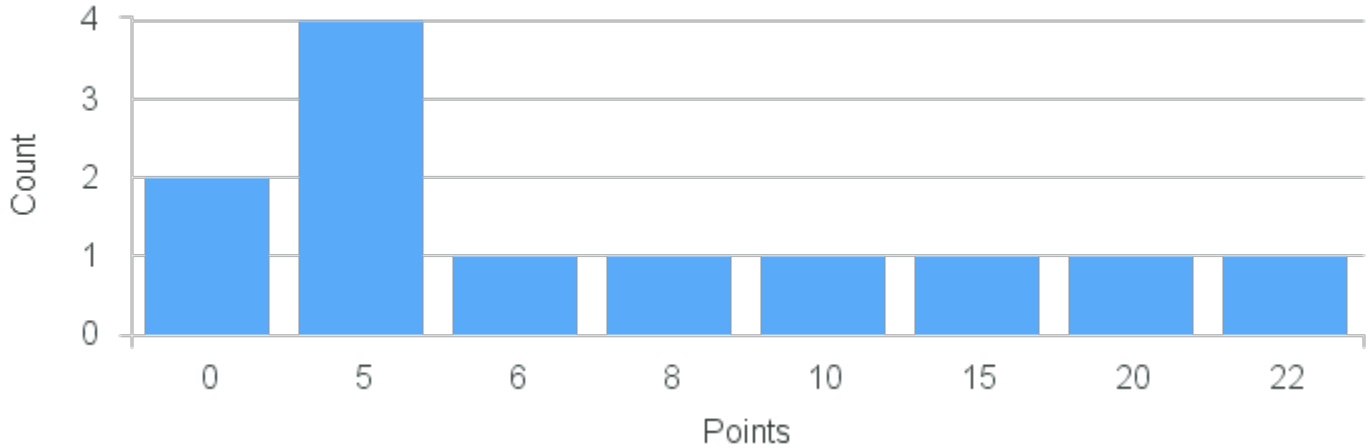

Course Point Distribution for Fall 2021

CRN: 12026
Field Archaeology

Course ID: AN320 1111 Cross List: SW320 1111

Limit: 14
Demand: 12
Waitlisted: 0

Department: Anthropology

Term	Block(s)	CRN	Course ID	See Also	Course Limit	Course Demand	Count	Points
Fall 2021	1	12026	AN320 1111	SW320 1111	14	12	1	22
Fall 2021	1	12026	AN320 1111	SW320 1111	14	12	1	20
Fall 2021	1	12026	AN320 1111	SW320 1111	14	12	1	15
Fall 2021	1	12026	AN320 1111	SW320 1111	14	12	1	10
Fall 2021	1	12026	AN320 1111	SW320 1111	14	12	1	8
Fall 2021	1	12026	AN320 1111	SW320 1111	14	12	1	6
Fall 2021	1	12026	AN320 1111	SW320 1111	14	12	4	5
Fall 2021	1	12026	AN320 1111	SW320 1111	14	12	2	0