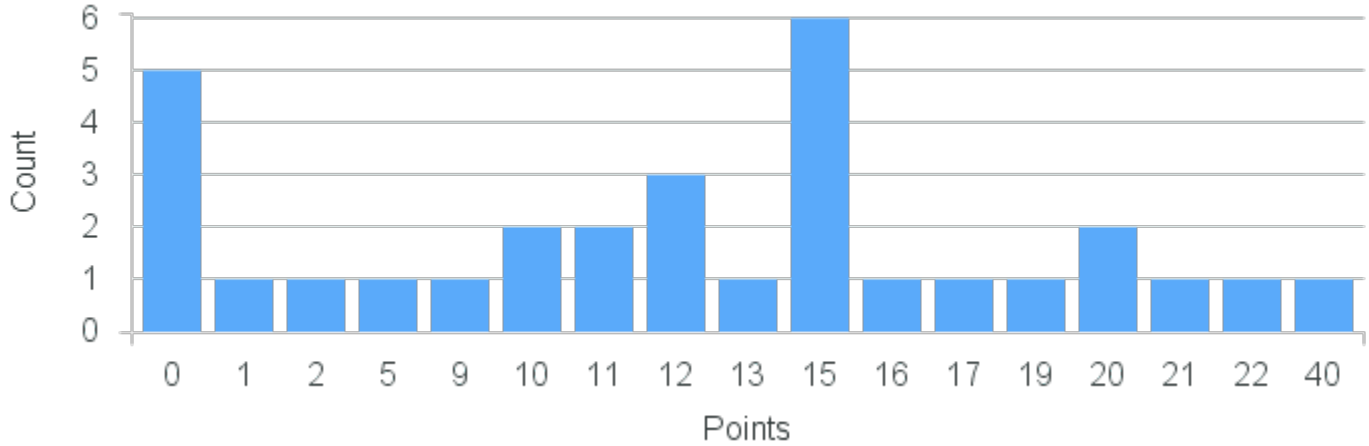

Course Point Distribution for Fall 2021

CRN: 12389
Digital Music Production

Course ID: MU272 1111 Cross List:

Limit: 15
Demand: 31
Waitlisted: 16
Min Points: 13

Department: Music

Term	Block(s)	CRN	Course ID	See Also	Course Limit	Course Demand	Count	Points
Fall 2021	1	12389	MU272 1111		15	31	1	40
Fall 2021	1	12389	MU272 1111		15	31	1	22
Fall 2021	1	12389	MU272 1111		15	31	1	21
Fall 2021	1	12389	MU272 1111		15	31	2	20
Fall 2021	1	12389	MU272 1111		15	31	1	19
Fall 2021	1	12389	MU272 1111		15	31	1	17
Fall 2021	1	12389	MU272 1111		15	31	1	16
Fall 2021	1	12389	MU272 1111		15	31	6	15
Fall 2021	1	12389	MU272 1111		15	31	1	13
Fall 2021	1	12389	MU272 1111		15	31	3	12
Fall 2021	1	12389	MU272 1111		15	31	2	11
Fall 2021	1	12389	MU272 1111		15	31	2	10
Fall 2021	1	12389	MU272 1111		15	31	1	9
Fall 2021	1	12389	MU272 1111		15	31	1	5