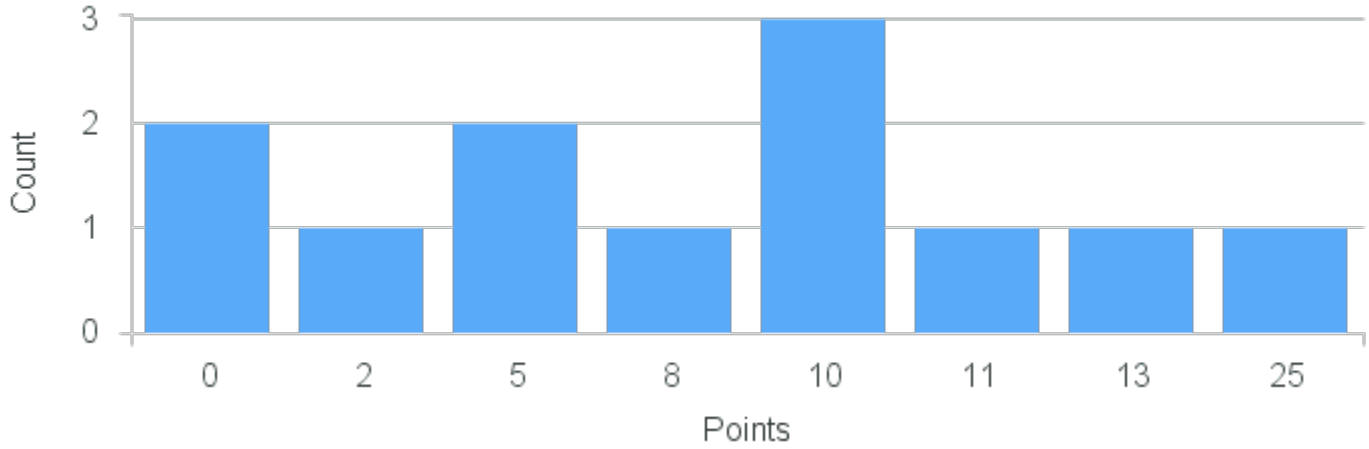

Course Point Distribution for Fall 2021

CRN: 12019
Anthropological Theory

Course ID: AN215 3311 Cross List: RM200 3331

Limit: 25
Demand: 12
Waitlisted: 0

Department: Anthropology

Term	Block(s)	CRN	Course ID	See Also	Course Limit	Course Demand	Count	Points
Fall 2021	3	12019	AN215 3311	RM200 3331	25	12	1	25
Fall 2021	3	12019	AN215 3311	RM200 3331	25	12	1	13
Fall 2021	3	12019	AN215 3311	RM200 3331	25	12	1	11
Fall 2021	3	12019	AN215 3311	RM200 3331	25	12	3	10
Fall 2021	3	12019	AN215 3311	RM200 3331	25	12	1	8
Fall 2021	3	12019	AN215 3311	RM200 3331	25	12	2	5
Fall 2021	3	12019	AN215 3311	RM200 3331	25	12	1	2
Fall 2021	3	12019	AN215 3311	RM200 3331	25	12	2	0