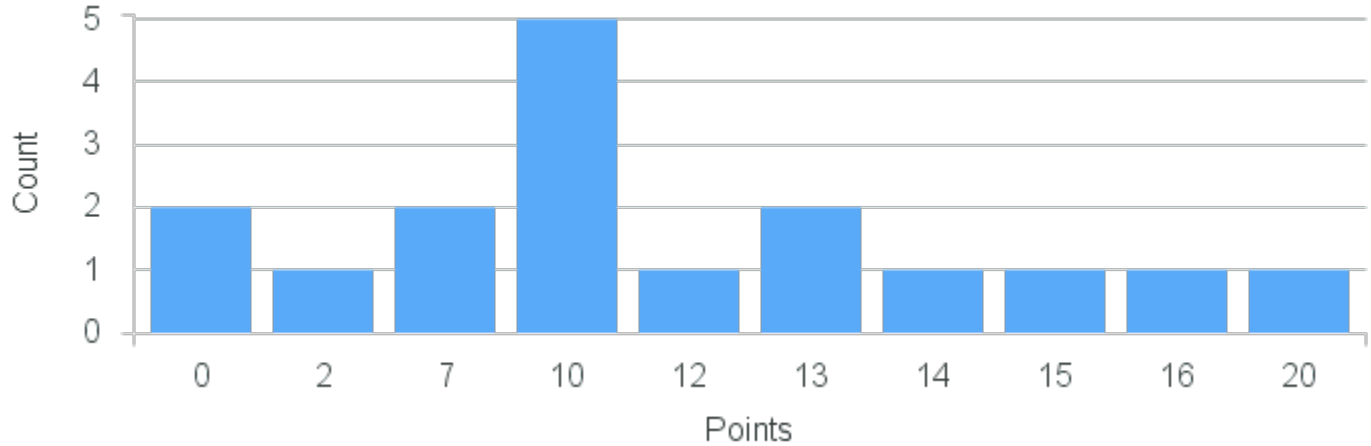

Course Point Distribution for Fall 2021

CRN: 11966

Course ID: BU205 2211 Cross List:

Limit: 25

Principles of Financial Accounting

Demand: 17

Waitlisted: 0

Department: Economics & Business

Term	Block(s)	CRN	Course ID	See Also	Course Limit	Course Demand	Count	Points
Fall 2021	2	11966	BU205 2211		25	17	1	20
Fall 2021	2	11966	BU205 2211		25	17	1	16
Fall 2021	2	11966	BU205 2211		25	17	1	15
Fall 2021	2	11966	BU205 2211		25	17	1	14
Fall 2021	2	11966	BU205 2211		25	17	2	13
Fall 2021	2	11966	BU205 2211		25	17	1	12
Fall 2021	2	11966	BU205 2211		25	17	5	10
Fall 2021	2	11966	BU205 2211		25	17	2	7
Fall 2021	2	11966	BU205 2211		25	17	1	2
Fall 2021	2	11966	BU205 2211		25	17	2	0