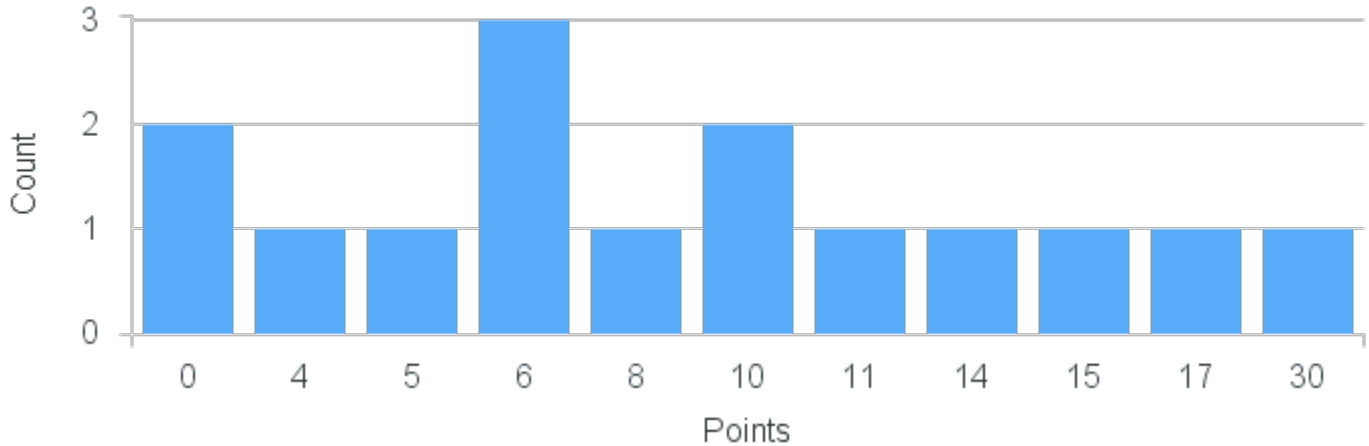

Demand: 15

Waitlisted: 0

Department: Race, Ethnicity, and Migration

Term	Block(s)	CRN	Course ID	See Also	Course Limit	Course Demand	Count	Points
Fall 2021	1	12196	RM185 1111		25	15	1	30
Fall 2021	1	12196	RM185 1111		25	15	1	17
Fall 2021	1	12196	RM185 1111		25	15	1	15
Fall 2021	1	12196	RM185 1111		25	15	1	14
Fall 2021	1	12196	RM185 1111		25	15	1	11
Fall 2021	1	12196	RM185 1111		25	15	2	10
Fall 2021	1	12196	RM185 1111		25	15	1	8
Fall 2021	1	12196	RM185 1111		25	15	3	6
Fall 2021	1	12196	RM185 1111		25	15	1	5
Fall 2021	1	12196	RM185 1111		25	15	1	4
Fall 2021	1	12196	RM185 1111		25	15	2	0