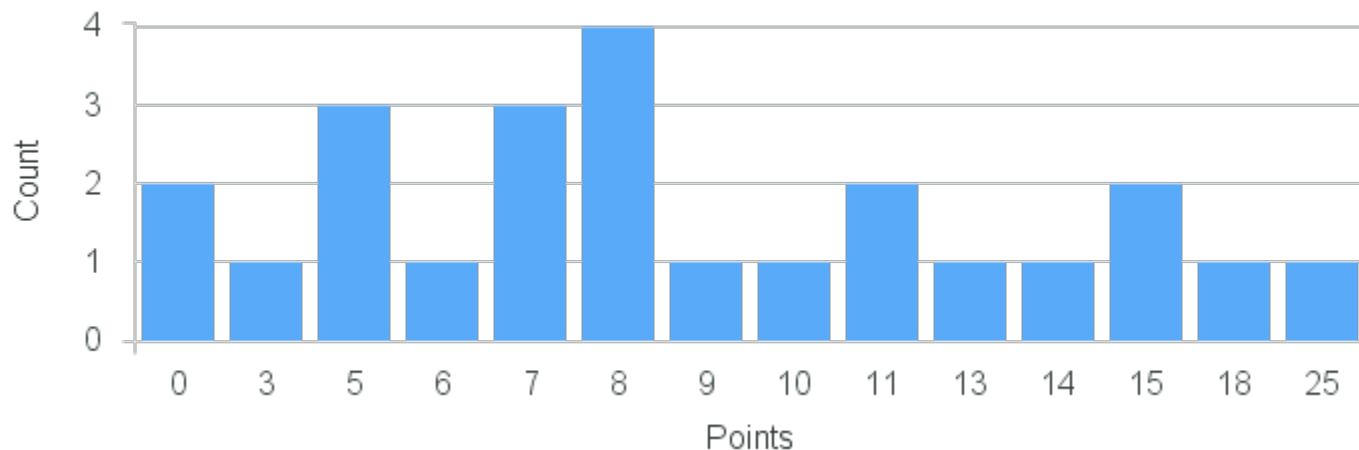

Course Point Distribution for Fall 2021

CRN: 12409
Introductory Modern Physics

Course ID: PC251 3311 Cross List:

Limit: 32
Demand: 24
Waitlisted: 0

Department: Physics

Term	Block(s)	CRN	Course ID	See Also	Course Limit	Course Demand	Count	Points
Fall 2021	3	12409	PC251 3311		32	24	1	25
Fall 2021	3	12409	PC251 3311		32	24	1	18
Fall 2021	3	12409	PC251 3311		32	24	2	15
Fall 2021	3	12409	PC251 3311		32	24	1	14
Fall 2021	3	12409	PC251 3311		32	24	1	13
Fall 2021	3	12409	PC251 3311		32	24	2	11
Fall 2021	3	12409	PC251 3311		32	24	1	10
Fall 2021	3	12409	PC251 3311		32	24	1	9
Fall 2021	3	12409	PC251 3311		32	24	4	8
Fall 2021	3	12409	PC251 3311		32	24	3	7
Fall 2021	3	12409	PC251 3311		32	24	1	6
Fall 2021	3	12409	PC251 3311		32	24	3	5
Fall 2021	3	12409	PC251 3311		32	24	1	3
Fall 2021	3	12409	PC251 3311		32	24	2	0